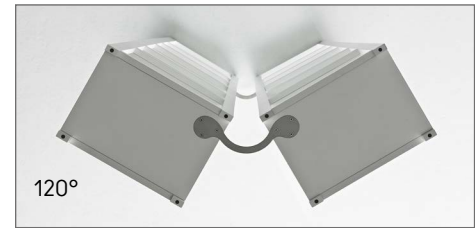

+++
L'angolo di inclinazione delle colonne può essere deciso in fase di montaggio.

+++
The angle of inclination of the columns can be decided during assembly.

+++
L'angle d'inclinaison des colonnes peut être déterminé lors du montage.

+++
Der Neigungswinkel der Stützen kann bei der Montage festgelegt werden.

+++
El ángulo de inclinación de las columnas se puede decidir durante el montaje

	Laccato bianco White lacquered Laqué blanc Weiss lackiert Lacado blanco RAL 9016	Noce canaletto Walnut Noyer Nussbaum Nogal
SINGLES	KB00064	KX00064