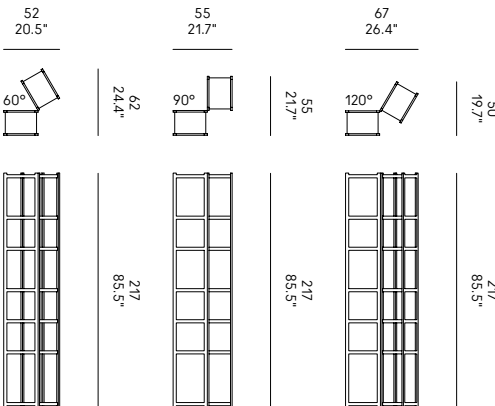

WOOD FINISHES

SIGN UP FOR QUICK SHIP

CAD MODELS

ASSEMBLY AND WARRANTY

Back Office
Mercato Italia ordini@horm.it
0434 1979 102

Back Office
Export Markets orders@horm.it
+39 0434 1979 101

IT – Libreria composta da due colonne con spalle in noce canaletto oppure in faggio laccato bianco e ripiani fissi in MDF laccato bianco. La staffa di unione delle colonne è in alluminio con angolo regolabile a 60, 90 o 120 gradi.

EN – Bookcase composed of two columns with sides, made from solid walnut or solid lacquered beech. Fixed lacquered MDF shelves. The bracket for joining the two columns is made from aluminium with an angle adjustable to 60, 90 or 120 degrees. Adjustable feet.

FR – Bibliothèque composée de deux colonnes à parois en bois massif de noyer noir ou de hêtre laqué. Étagères fixes en fibre de densité moyenne laquées. L'étrier reliant les deux colonnes est en aluminium avec un angle réglable à 60, 90 ou 120°. Pieds réglables.

ES – Librería compuesta por dos columnas con armazón de madera maciza de nogal o de haya lacada blanca y estantes fijos de MDF lacado blanco. El estribo de unión de las dos columnas es de aluminio con ángulo regulable a 60, 90 o 120 grados.