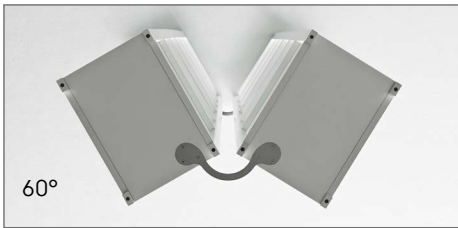

+++
L'angolo di inclinazione delle colonne può essere deciso in fase di montaggio.

+++
The angle of inclination of the columns can be decided during assembly.

+++
L'angle d'inclinaison des colonnes peut être déterminé lors du montage.

+++
Der Neigungswinkel der Stützen kann bei der Montage festgelegt werden.

+++
El ángulo de inclinación de las columnas se puede decidir durante el montaje

	Laccato bianco White lacquered Laqué blanc Weiss lackiert Lacado blanco RAL 9016	Noce canaletto Walnut Noyer Nussbaum Nogal
SINGLES	KB00064	KX00064