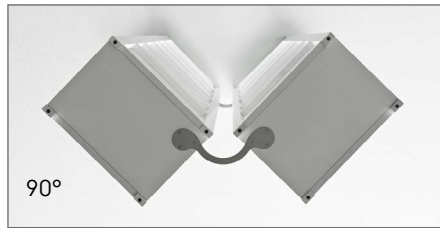

+++
L'angolo di inclinazione delle colonne può essere deciso in fase di montaggio.

+++
The angle of inclination of the columns can be decided during assembly.

+++
L'angle d'inclinaison des colonnes peut être déterminé lors du montage.

+++
Der Neigungswinkel der Stützen kann bei der Montage festgelegt werden.

+++
El ángulo de inclinación de las columnas se puede decidir durante el montaje

	Laccato bianco White lacquered Laqué blanc Weiss lackiert Lacado blanco RAL 9016	Noce canaletto Walnut Noyer Nussbaum Nogal
SINGLES	KB00064	KX00064