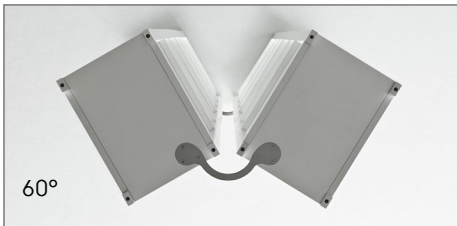

+++ L'angolo di inclinazione delle colonne può essere deciso in fase di montaggio.

+++ The angle of inclination of the columns can be decided during assembly.

+++ L'angle d'inclinaison des colonnes peut être déterminé lors du montage.

+++ Der Neigungswinkel der Stützen kann bei der Montage festgelegt werden.

+++ El ángulo de inclinación de las columnas se puede decidir durante el montaje

	Laccato bianco White lacquered Laqué blanc Weiss lackiert Lacado blanco RAL 9016	Noce canaletto Walnut Noyer Nussbaum Nogal CP0131
SINGLES	KB00064	KX00064