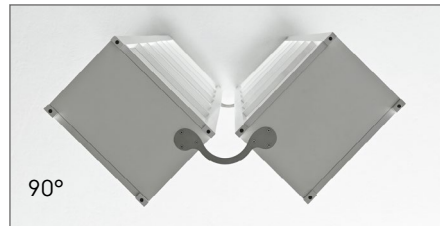

+++ L'angolo di inclinazione delle colonne può essere deciso in fase di montaggio.

+++ The angle of inclination of the columns can be decided during assembly.

+++ L'angle d'inclinaison des colonnes peut être déterminé lors du montage.

+++ Der Neigungswinkel der Stützen kann bei der Montage festgelegt werden.

+++ El ángulo de inclinación de las columnas se puede decidir durante el montaje

	Laccato bianco White lacquered Laqué blanc Weiss lackiert Lacado blanco RAL 9016	Noce canaletto Walnut Noyer Nussbaum Nogal CP0131
SINGLES	KB00064	KX00064