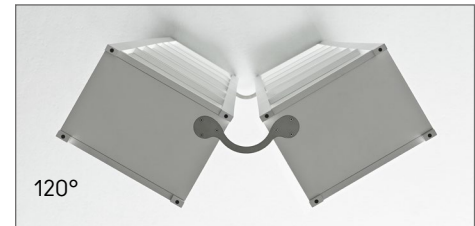

+++ L'angolo di inclinazione delle colonne può essere deciso in fase di montaggio.

+++ The angle of inclination of the columns can be decided during assembly.

+++ L'angle d'inclinaison des colonnes peut être déterminé lors du montage.

+++ Der Neigungswinkel der Stützen kann bei der Montage festgelegt werden.

+++ El ángulo de inclinación de las columnas se puede decidir durante el montaje

	Laccato bianco White lacquered Laqué blanc Weiss lackiert Lacado blanco RAL 9016	Noce canaletto Walnut Noyer Nussbaum Nogal CP0131
SINGLES	KB00064	KX00064