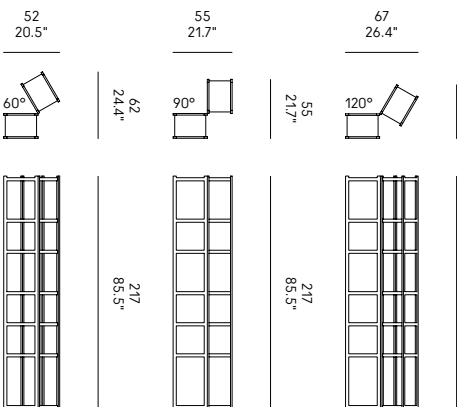

+++ L'angolo di inclinazione delle colonne può essere deciso in fase di montaggio.

+++ The angle of inclination of the columns can be decided during assembly.

+++ L'angle d'inclinaison des colonnes peut être déterminé lors du montage.

+++ Der Neigungswinkel der Stützen kann bei der Montage festgelegt werden.

+++ El ángulo de inclinación de las columnas se puede decidir durante el montaje

	Laccato bianco White lacquered Laqué blanc Weiss lackiert Lacado blanco RAL 9016	Noce canaletto Walnut Noyer Nussbaum Nogal CP0131
SINGLES	KB00064	KX00064