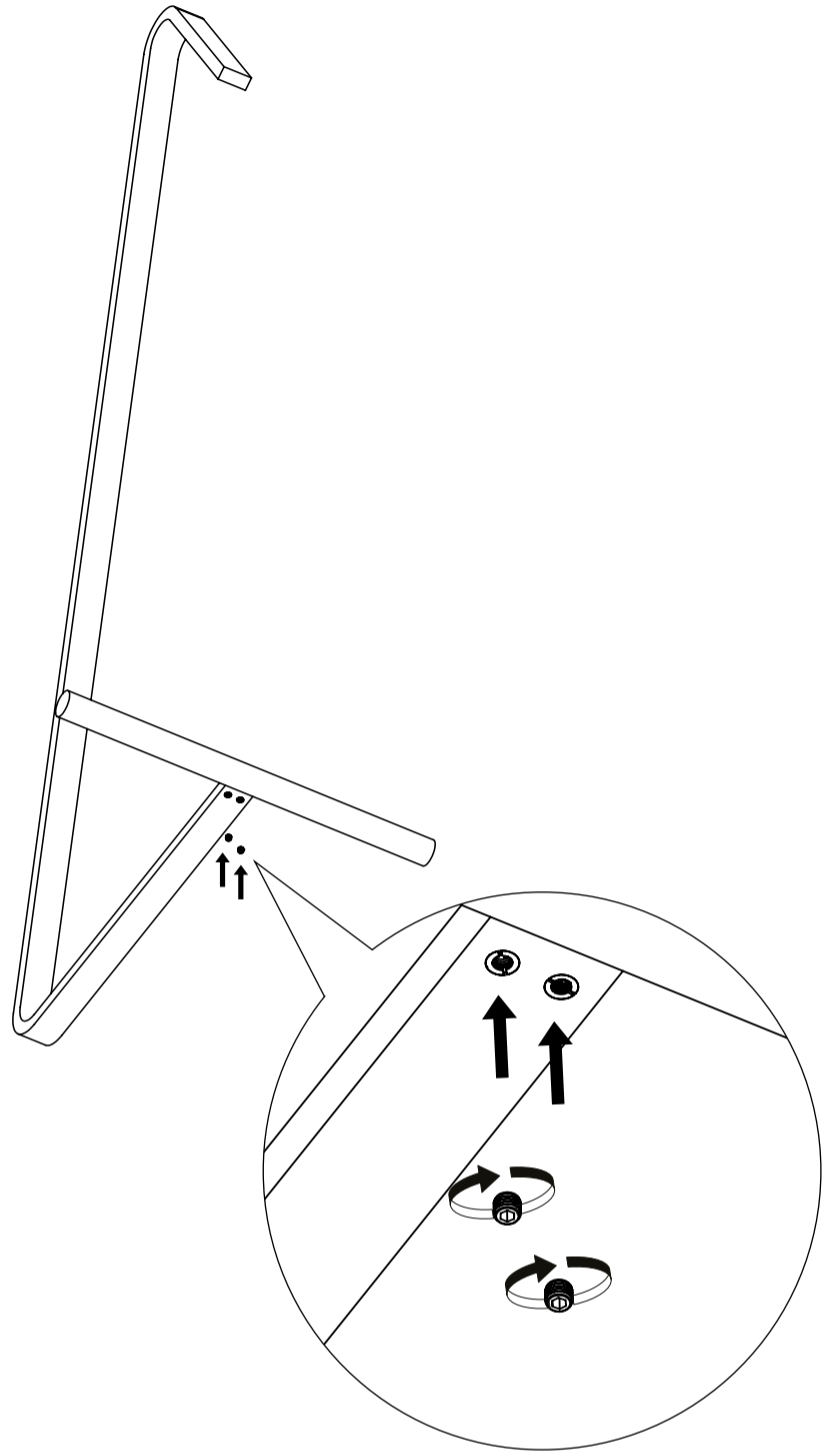

1

2

3

Istruzioni d'uso

Si raccomanda l'uso di una lampadina fluorescente compatta (CFL) 30W MAX o di una lampadina a LED. Attacco E27. Si sconsiglia l'uso di lampadine a incandescenza.

Operating instructions

We recommend the use of a compact fluorescent light (CFL) bulb 30 W MAX or a LED bulb. E27 socket. Do not use incandescent light bulbs.

Instructions d'utilisation

Nous recommandons l'utilisation de deux ampoules fluo-compactes 30W MAX ou ampoules LED. Culot E27.

Bedienungsanleitungen

Es empfiehlt sich die Verwendung einer Kompaktleuchtstofflampe (CFL), max. 30 W oder eine LED-Birne. E27-Gewinde. Der Gebrauch einer Leucht-Birne ist nicht zu empfehlen.

Instrucciones de uso

Se recomienda utilizar una bombilla fluorescente compacta (CFL), 30 W MÁX o bombilla de LED, casquillo E27. Se desaconseja el uso de bombillas incandescentes.