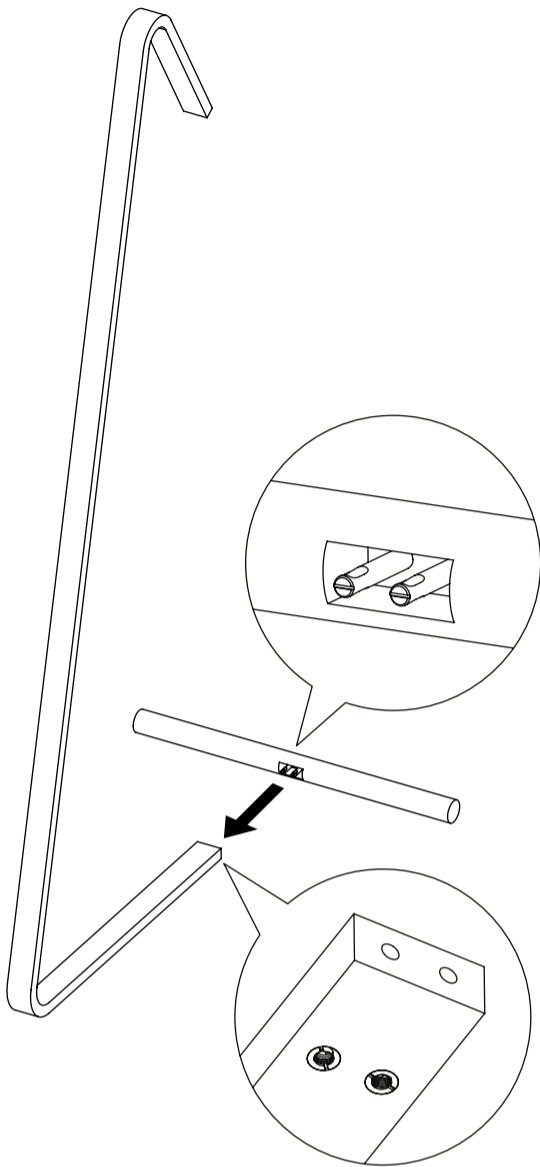

1

2

3

Istruzioni d'uso

Si raccomanda l'uso di una lampadina fluorescente compatta (CFL) 30W MAX o di una lampadina a LED. Attacco E27. Si sconsiglia l'uso di lampadine a incandescenza.

Operating instructions

We recommend the use of a compact fluorescent light (CFL) bulb 30 W MAX or a LED bulb. E27 socket. Do not use incandescent light bulbs.

Instructions d'utilisation

Nous recommandons l'utilisation de deux ampoules fluo-compactes 30W MAX ou ampoules LED. Culot E27.

Bedienungsanleitungen

Es empfiehlt sich die Verwendung einer Kompaktleuchtstofflampe (CFL), max. 30 W oder eine LED-Birne. E27-Gewinde. Der Gebrauch einer Leucht-Birne ist nicht zu empfehlen.

Instrucciones de uso

Se recomienda utilizar una bombilla fluorescente compacta (CFL), 30 W MÁX o bombilla de LED, casquillo E27. Se desaconseja el uso de bombillas incandescentes.