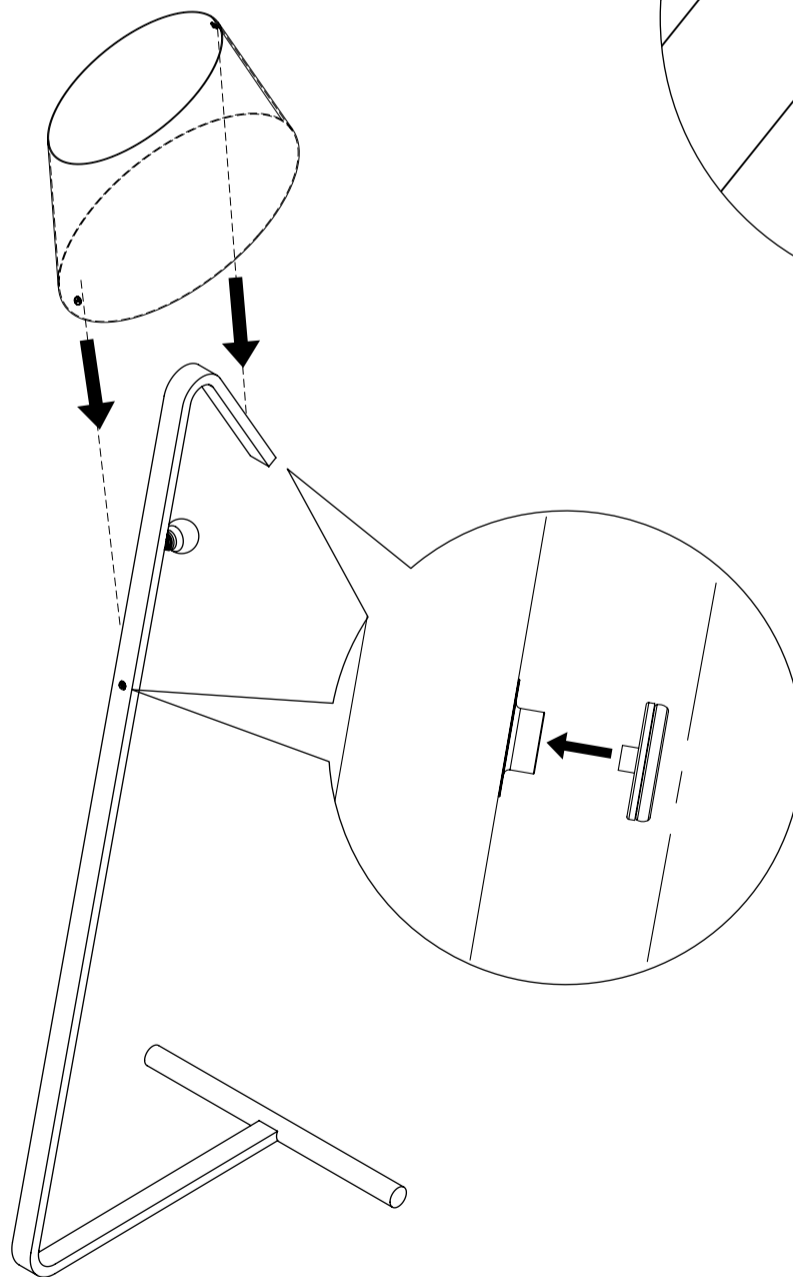

1

2

3

Istruzioni d'uso

Si raccomanda l'uso di una lampadina fluorescente compatta (CFL) 30W MAX o di una lampadina a LED. Attacco E27. Si sconsiglia l'uso di lampadine a incandescenza.

Operating instructions

We recommend the use of a compact fluorescent light (CFL) bulb 30 W MAX or a LED bulb. E27 socket. Do not use incandescent light bulbs.

Instructions d'utilisation

Nous recommandons l'utilisation de deux ampoules fluo-compactes 30W MAX ou ampoules LED. Culot E27.

Bedienungsanleitungen

Es empfiehlt sich die Verwendung einer Kompaktleuchtstofflampe (CFL), max. 30 W oder eine LED-Birne. E27-Gewinde. Der Gebrauch einer Leucht-Birne ist nicht zu empfehlen.

Instrucciones de uso

Se recomienda utilizar una bombilla fluorescente compacta (CFL), 30 W MÁX o bombilla de LED, casquillo E27. Se desaconseja el uso de bombillas incandescentes.