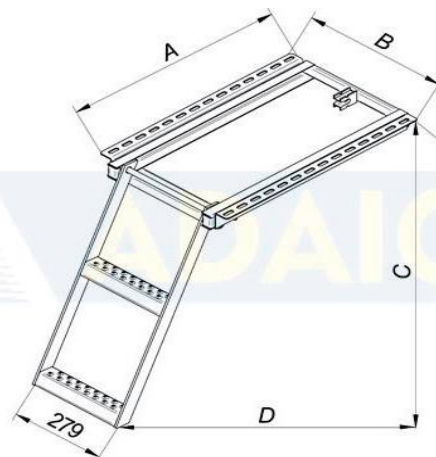

# ASTINTIKKAAT

162519011

161902058

161902040

A: 660 mm B: 420 mm C: 530 mm D: 1000 mm