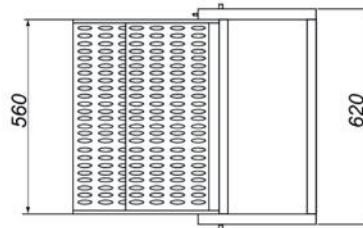

ASKELMAT

161902070