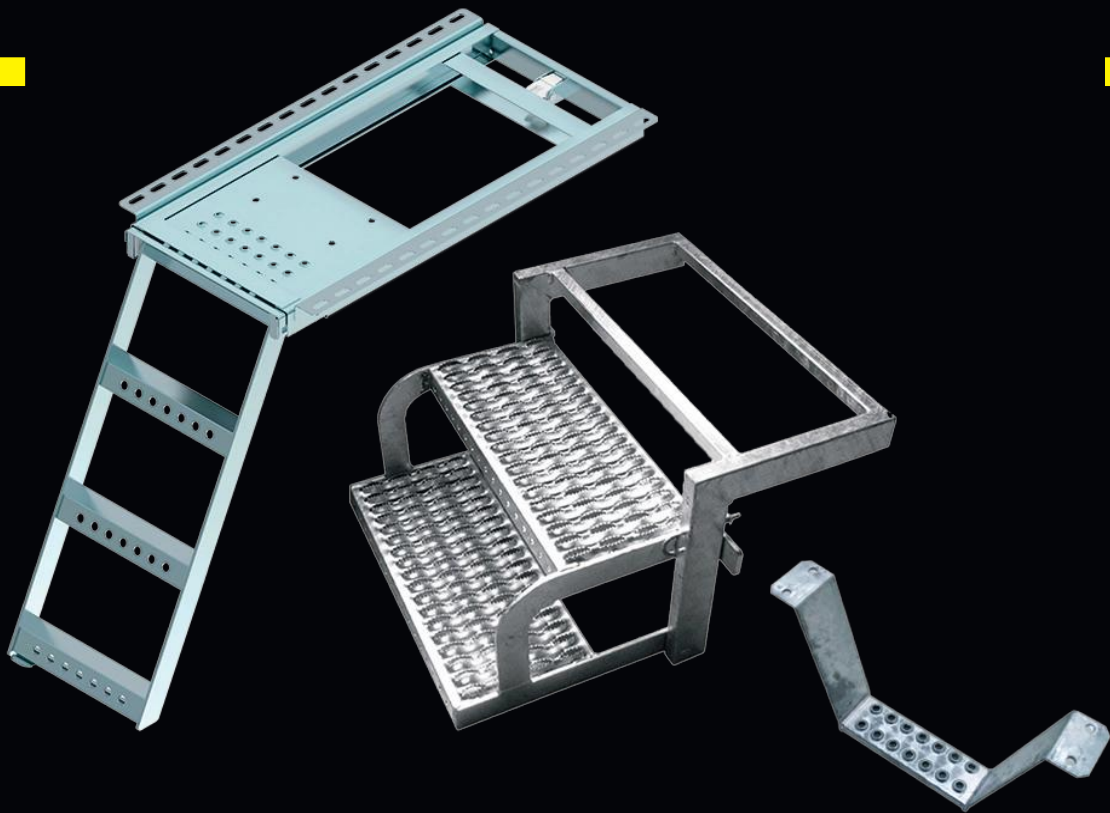

PARLOK
TIKKAAT
PORTAAT
ASKELMAT

PARLOK^{TM}
IMPROVING ROAD SAFETY