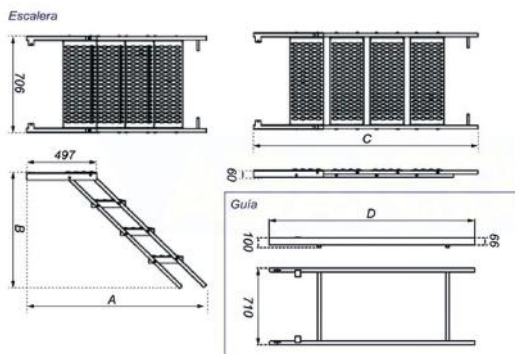

NOUSUPPORTAAT

161902092

A: 1672 mm B: 1244 mm C: 2162 mm D: 2065 mm

17345044