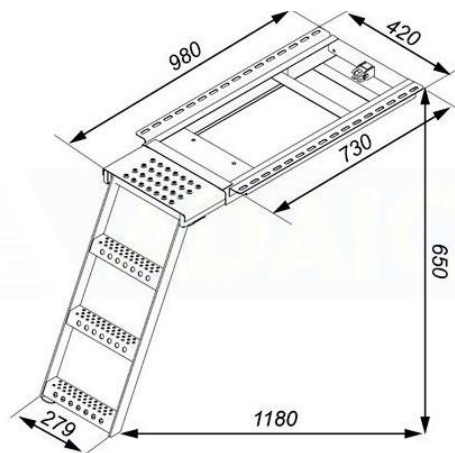

ASTINTIKKAAT

161902041

161902050

161902051