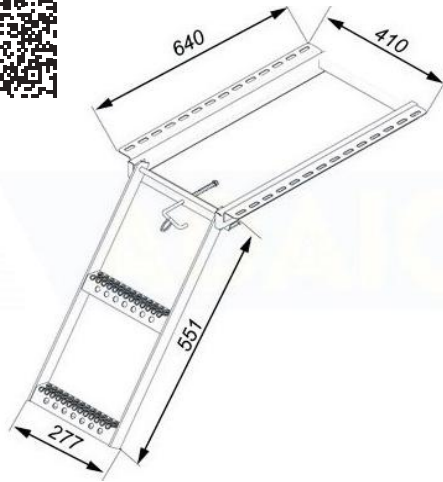

ASTINTIKKAAT

161902041