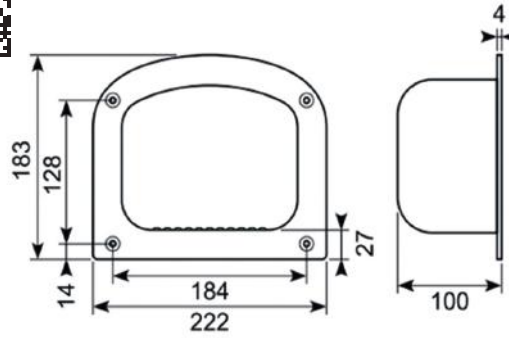

ASKELMAT

17345023