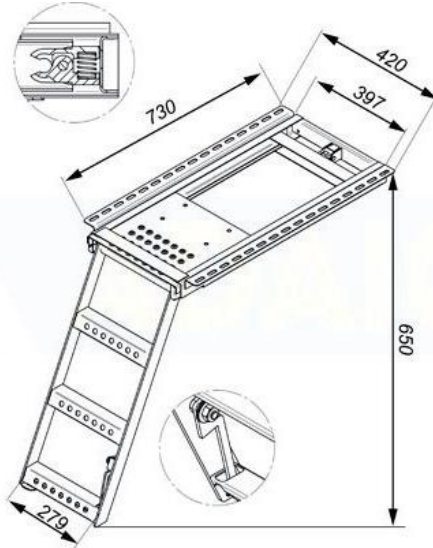

ASTINTIKKAAT

161902052