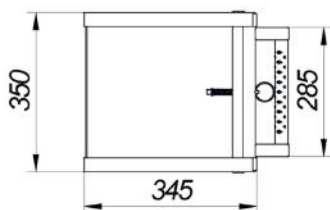

ASTINTIKKAAT

161902056