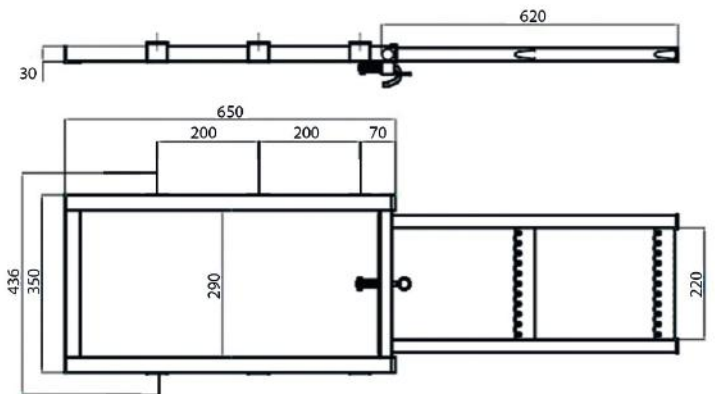

ASTINTIKKAAT

161902052

17345005

161902060