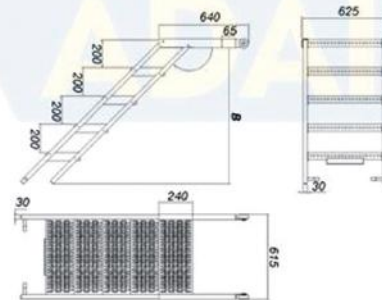

## 161902082

Escalera

A: 1269 mm B: 841 mm C: 1592 mm D: 1210 mm

## 162519008

A: 2071 mm B: 1005 mm