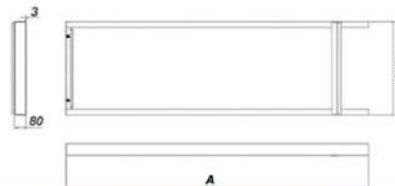

## 161902082

Escalera

A: 1269 mm B: 841 mm C: 1592 mm D: 1210 mm

## 162519008

A: 2071 mm B: 1005 mm