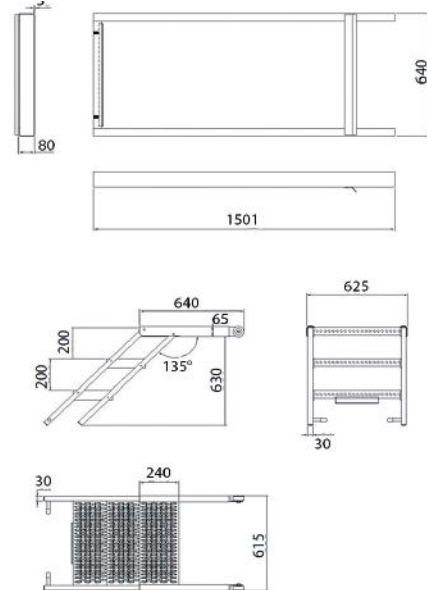

NOUSUPPORTAAT

162519003

162519004

162519006