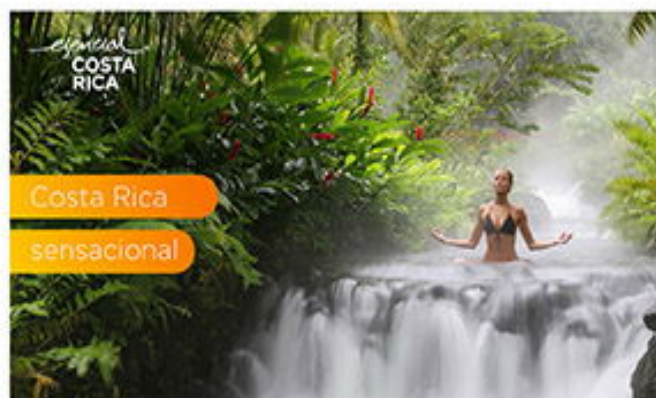

Panamá Y Playa

VUELO DESDE TULUM

DESDE

06 ☀ 05 🌙

648 USD + 239 USD IMP

POR PERSONA EN HABITACIÓN DOBLE

SALIDAS 2024

[CONSULTAR SALIDAS](#)