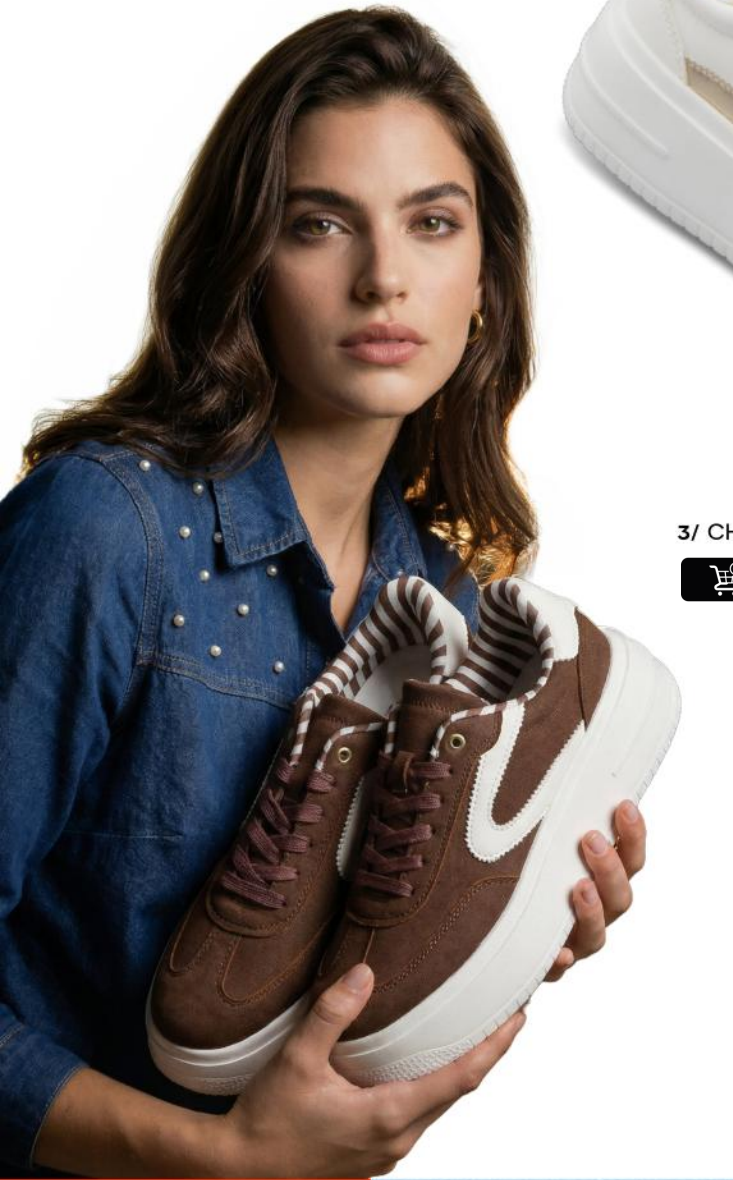

3/ BLANCO/DORADO

PÍDELO

3/ CHOCOLATE

PÍDELO

3. ADO-277

Antes: s/ 179

s/159

Género: MUJER
Material: SINTÉTICO
Planta: SINTÉTICO
Horma: EXACTA
Talla: 35-39

Sokso
PRÊT - À - PORTER

4. ADO-274

Antes: s/ 179

s/159

Género: MUJER
Material: SINTÉTICO
Planta: SINTÉTICO
Horma: EXACTA
Talla: 35-39

4/ AZUL

PÍDELO