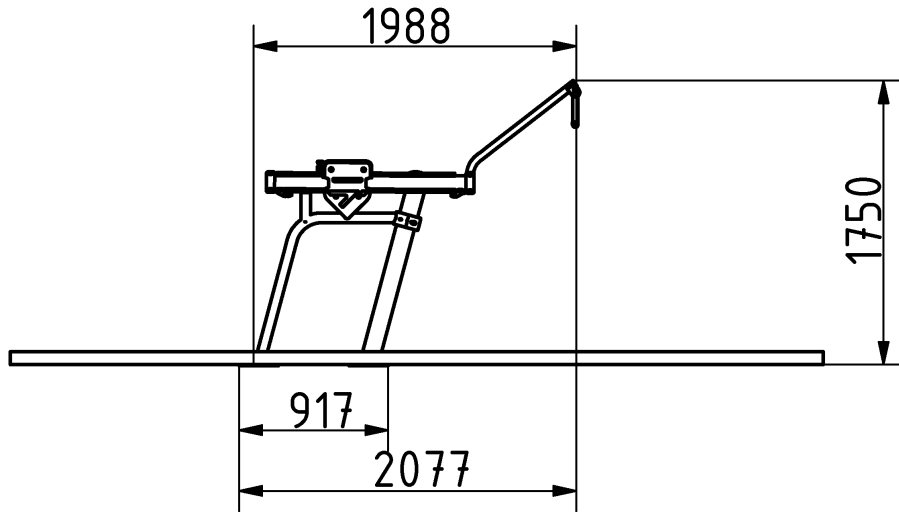

Izomcsoportok

Tricepszgép tolósúllyal

A BESTRONG tolósúlyos tricepszgép ideális eszköz a tricepsz izom hatékony fejlesztéséhez. A gép könnyen kezelhető, és az ellenállás 6 kg-tól 67 kg-ig szabályozható, így minden edzési szinten lévő felhasználónak megfelelő. Egyszerű és funkcionalitásra fókuszált kialakításának köszönhetően tökéletes választás lehet azok számára, akik egy megbízható és hatékony eszközt keresnek tricepsz edzésükhöz. A BESTRONG tricepszgép a koncentrált erőfejlesztésre tervezett, kiemelkedően hatékony és stabil eszköz.

Tulajdonságok

Termék kód	1-1-322
Tanúsítvány	EN 16630
Korcsoport	14 + év
Kapacitás	1 fő
Max. terhelhetőség	130 kg
Típus	Tolósúlyos
Nehézségi fok	Állítható

Oldalnézet

Felülnézet

Telepítési információk

Telepítők száma (alapozás)	Legalább 2 fő	Legalább 2 fő
Telepítési idő (alapozás)	80-140 perc	
Telepítők száma (szerelés)	Legalább 2 fő	Legalább 2 fő
Telepítési idő (szerelés)	60 perc	
Kiemelt föld mennyisége	0,54 m ³	
Felhasznált beton mennyisége	0,4 m ³	
Alaptest mérete (sz x h x m)	1 x 0,5 x 0,8 m	
Lefogatási lehetőségek		Felületre csavarozva
A kombinált szerkezeteknél a szükséges beton mennyisége változó.		

Technikai információk

Biztonsági zóna	1,5 méter sugarú körben
Súly	199 kg
Anyagminőség	S235,S355,KO33,HDPE
Kritikus esési magasság	-
Színválaszték	-
További színválasztékért érdeklődjön értékesítőinknél.	

Az eszközök ütközői tartós gumi anyagból készültek.

A súlytartó sín magas minőségű rozsdamentes acélból készült, ami garantálja a termék hosszú távú tartósságát és ellenálló képességét az időjárásal szemben.