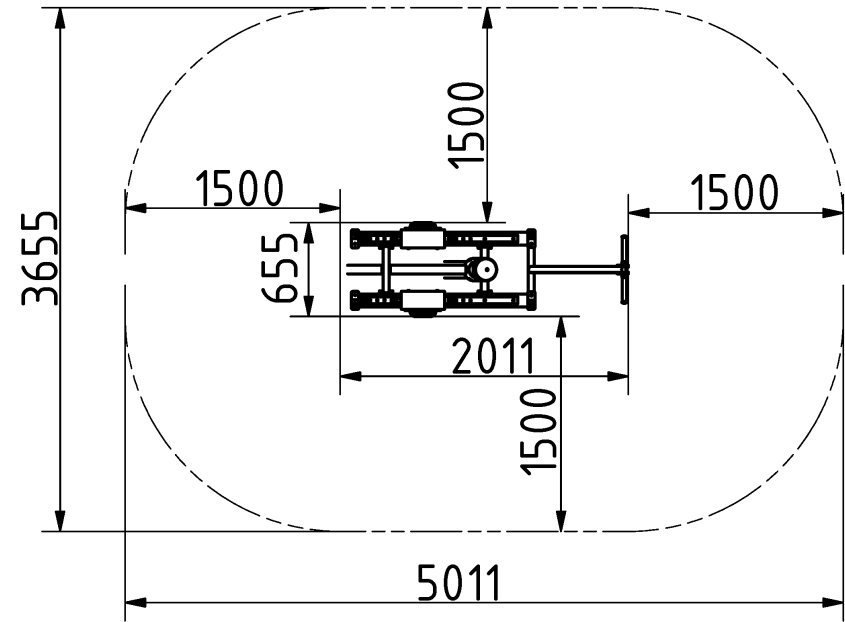

Izomcsoportok

Tricepszgép tolósúllyal

A BESTRONG tolósúlyos tricepszgép ideális eszköz a tricepsz izom hatékony fejlesztéséhez. A gép könnyen kezelhető, és az ellenállás 6 kg-tól 67 kg-ig szabályozható, így minden edzési szinten lévő felhasználónak megfelelő. Egyszerű és funkcionalitásra fókuszált kialakításának köszönhetően tökéletes választás lehet azok számára, akik egy megbízható és hatékony eszközt keresnek tricepsz edzésükhöz. A BESTRONG tricepszgép a koncentrált erőfejlesztésre tervezett, kiemelkedően hatékony és stabil eszköz.

Tulajdonságok

Termék kód	1-1-322
Tanúsítvány	EN 16630
Korcsoport	14 + év
Kapacitás	1 fő
Max. terhelhetőség	130 kg
Típus	Tolósúlyos
Nehézségi fok	Állítható

Oldalnézet

Felülnézet

Telepítési információk

Telepítők száma (alapozás)	Legalább 2 fő	Legalább 2 fő
Telepítési idő (alapozás)	80-140 perc	
Telepítők száma (szerelés)	Legalább 2 fő	Legalább 2 fő
Telepítési idő (szerelés)	60 perc	
Kiemelt föld mennyisége	0,54 m ³	
Felhasznált beton mennyisége	0,4 m ³	
Alaptest mérete (sz x h x m)	1 x 0,5 x 0,8 m	
Lefogatási lehetőségek		Felületre csavarozva
A kombinált szerkezeteknél a szükséges beton mennyisége változó.		

Technikai információk

Biztonsági zóna	1,5 méter sugarú körben
Súly	199 kg
Anyagminőség	S235,S355,KO33,HDPE
Kritikus esési magasság	-
Színválaszték	-
További színválasztékért érdeklődjön értékesítőinknél.	