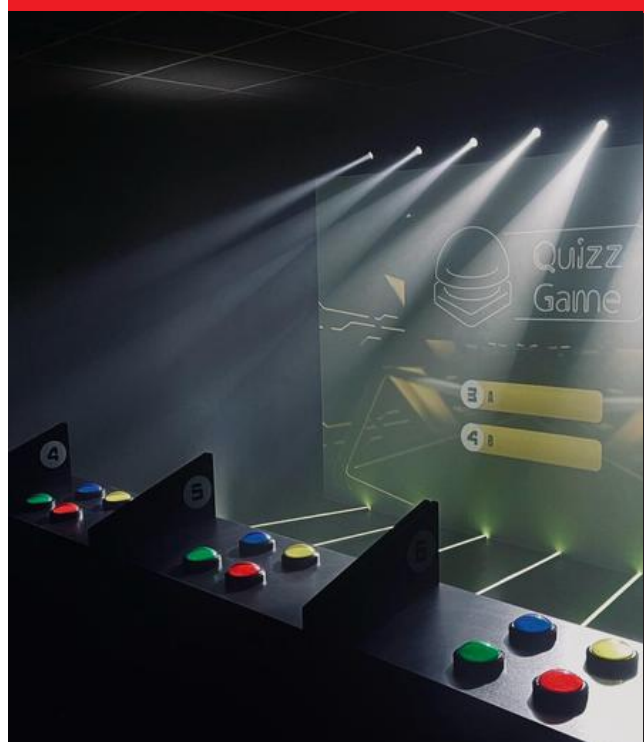

09

LASER MOBILE

10

BILLETERIE CE

**LASER
GAME &
QUIZZ GAME**

LASER GAME[®] EVOLUTION

VISEZ L'ÉMOTION

Le LASER GAME EVOLUTION est un jeu d'équipe dans lequel chaque participant va mettre en avant ses compétences et ses atouts pour mener ses coéquipiers à la victoire.