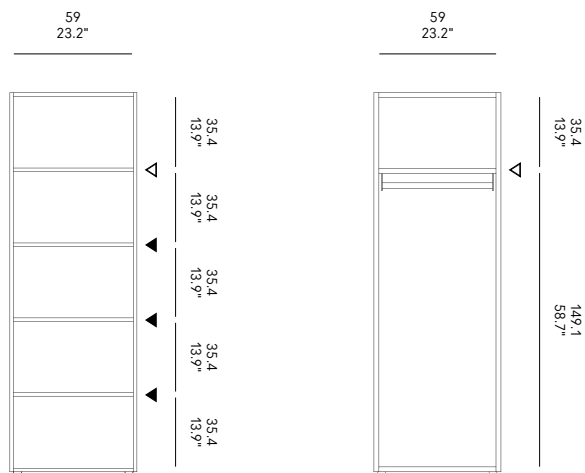

MISURE INTERNE

INTERNAL DIMENSIONS

DIMENSIONS INTERNES

INNENMASSE

DIMENSIONES INTERNAS

A

B

C

D

◁ Ripiani fissi.
◀ Ripiani rimovibili.

◁ Fixed shelves.
◀ Removable shelves.

▽ Étagères fixes.
◀ Étagères amovibles.

◁ Fixe einlegeböden.
◀ Mobile einlegeböden.

◁ Baldas fijas.
◀ Baldas móviles.