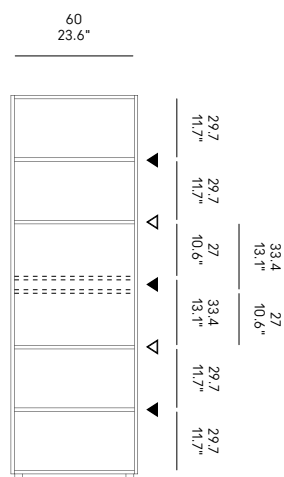

FORO PASSACAVI
WIRING SLOT
SORTIE DES CÂBLES
KABELLOCH
PASACABLES

AA001

MISURE INTERNE

INTERNAL DIMENSIONS

DIMENSIONS INTERNES

INNENMASSE

DIMENSIONES INTERNAS

A / B Armadio / Wardrobe

A

B

C / D Armadio / Wardrobe

C

D

E Credenza / Cupboard

◁ Ripiani fissi.
◀ Ripiani rimovibili.

◁ Fixed shelves.
◀ Removable shelves.