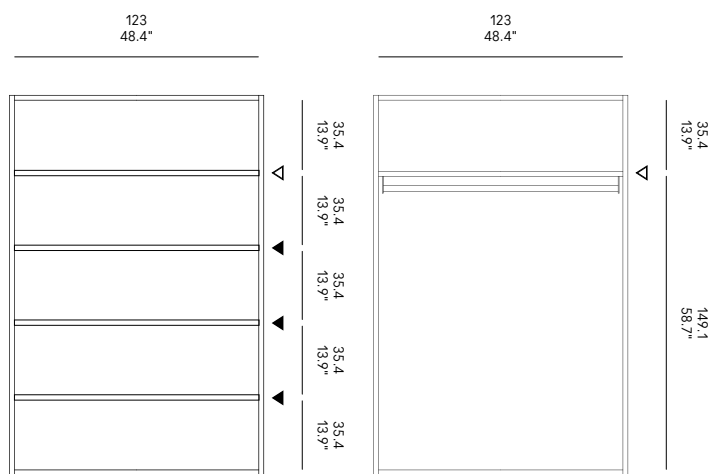

FORO PASSACAVI
WIRING SLOT
SORTIE DES CÂBLES
KABELLOCH
PASACABLES

AA001

MISURE INTERNE

INTERNAL DIMENSIONS

DIMENSIONS INTERNES

INNENMASSE

DIMENSIONES INTERNAS

A / B Armadio / Wardrobe