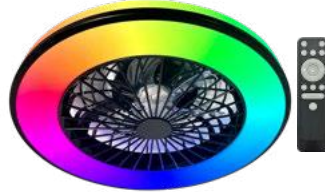

Plafon LED z wentylatorem / LED ceiling light with fan VENTELUX 48W+15W 3CCT+RGB Kobi Windstar czarny / black
| IP20 | 48 + 15W | max. 1330 lm |
3CCT+RGB: 004594 | EAN: 5907178015582