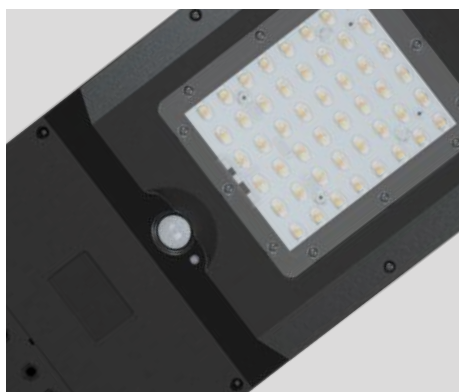

3-YEAR WARRANTY **100 lm/W**

Oprawa drogowa / Street light
LED CYOTO 50W LX Kobi Premium

| IK08 | IP65 | 130x75° |
| 50W | 5000 lm |
gwarancja [lata] / warranty [years]: 3
wymiary / size: 50,7 x 11 x 7,5 cm
4000K: 001581 | **EAN:** 5902201384413

3-YEAR WARRANTY **100 lm/W**

Oprawa drogowa / Street light
LED CYOTO 100W LX Kobi Premium

| IK08 | IP65 | 130x75° |
| 100W | 10000 lm |
gwarancja [lata] / warranty [years]: 3
wymiary / size: 63,3 x 11 x 7,5 cm
4000K: 001580 | **EAN:** 5902201384420

5-YEAR WARRANTY **3CCT:** **3000/4000/6500K**

Oprawa parkowa / Park lamp
**LED NEXPARK G2
30W/40W/60W 3CCT IP66
Kobi Pro**

| IK08 | IP66 | 110° | 30/40/60/W |
| max.7800 lm |
gwarancja [lata] / warranty [years]: 5
wymiary / size: 31 x 31 x 43 cm
3CCT: 004540 | **EAN:** 5907178012512

5-YEAR WARRANTY **PIR**

Oprawa parkowa / Park lamp
**HYBRID LED FUSION 14W
IP65 Kobi Pro**

| IK06 | IP65 | 120° | 14W | 2000 lm |
gwarancja [lata] / warranty [years]: 5
wymiary / size: 30,1 x 30,1 x 44,1 cm
4000K: 001613 | **EAN:** 5902201374414

Oprawa drogowa / Street light
**SOLAR LED STREET 15W
IP65 Kobi**

| IK07 | IP65 | 140x70° | 15W | 1600 lm |
wymiary / size: 41,3 x 23,2 x 5,8 cm
4000K: 001819 | **EAN:** 5902846015697

3-YEAR WARRANTY **3CCT:** **3000/4000/6000K**

Oprawa drogowa / Street light
**SOLAR LED STREET 20W
IP65 Kobi Premium**

| IP65 | 140x70° | 20W | 3000 lm |
wymiary / size: 49,25 x 23,2 x 5,8 cm
3CCT: 004613 | **EAN:** 5907178016381