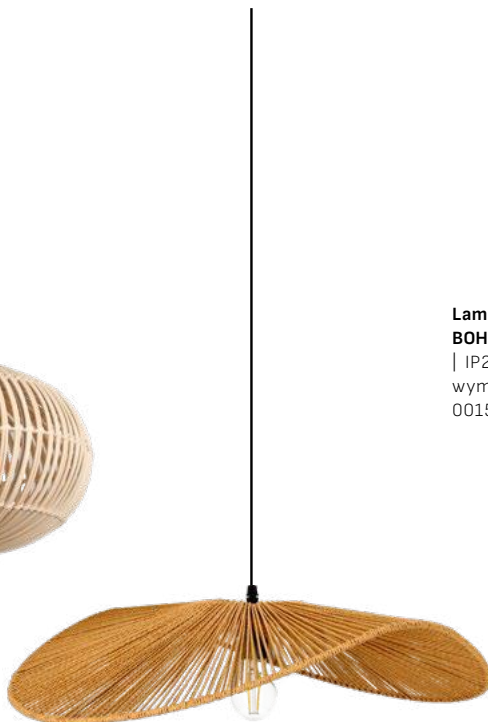

[kliknij i zobacz więcej](#)

[click here & see more](#)

**Lampa wisząca / Hanging lamp**  
**BOHO BONTI 1xE27 Kobi Design**  
 | IP20 | 1xE27 |  
 wymiary / size: max.120 x 40 x 40 cm  
 001482 | EAN: 5902201381634