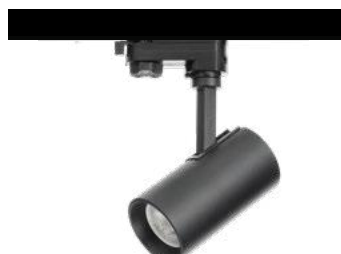

**Reflektor szynowy 3-obwodowy /
3-circuit track spotlight
NEXTRACK S-LINE 1xGU10 Kobi
czarny / black**
| IP20 | 1xGU10 |
wymiary / size: 17,9 x 8,4 x 6,2 cm
001730 | EAN: 5902201359244