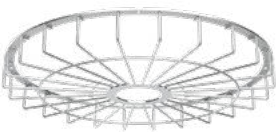

High Bay
LED RIO PRO IP66 Kobi Pro

100W
| IK10 | IP66 | 120° |
| 100W | 14000 lm |
gwarancja [lata] / warranty [years]: 5
wymiary / size: 24 x 24 x 14,6 cm
4000K: 001840 | EAN: 5902201369700

150W
| IK10 | IP66 | 120° |
| 150W | 21000 lm |
gwarancja [lata] / warranty [years]: 5
wymiary / size: 28,5 x 28,5 x 14,8 cm
4000K: 001841 | EAN: 5902201369717

200W
| IK10 | IP66 | 120° |
| 200W | 28000 lm |
gwarancja [lata] / warranty [years]: 5
wymiary / size: 32,5 x 32,5 x 16,4 cm
4000K: 001843 | EAN: 5902201369724

2CCT ■■■
4000/5000K
200W | 2CCT
| IK10 | IP66 | 120° |
| 100/150/200W | max. 28000 lm |
gwarancja [lata] / warranty [years]: 5
wymiary / size: 32,5 x 32,5 x 16,1 cm
2CCT: 001842 | EAN: 5902201389050

High Bay
**LED NICO 3CCT IP65
60x90° Kobi Pro**

72/95/120W
| IK09 | IP65 | 60x90° | 72/95/120W |
| max. 20400 lm |
gwarancja [lata] / warranty [years]: 5
wymiary / size: 39,2 x 12 x 14 cm
3CCT: 004417 | EAN: 5907178010907

144/192/240W
| IK09 | IP65 | 60x90° | 144/192/240W |
| max. 40800 lm |
gwarancja [lata] / warranty [years]: 5
wymiary / size: 75,4 x 12 x 14 cm
3CCT: 004418 | EAN: 5907178010914

High Bay
LED GRAZA IP65 90° Kobi

100W
| IK10 | IP65 | 90° | 100W | 12000 lm |
wymiary / size: 23,72 x 23,72 x 7,55 cm
4000K: 003722 | EAN: 5902201395150

200W
| IK10 | IP65 | 90° | 200W | 24000 lm |
wymiary / size: 33,24 x 33,24 x 7,85 cm
4000K: 003723 | EAN: 5902201395167

**Czujnik ruchu / Motion sensor
BLUETOOTH ZHAGA**
| IP65 | Bluetooth |
wymiary / size: 5,04 x 5,04 x 3,5 cm
003778 | EAN: 5902201387124

**Czujnik ruchu / Motion sensor
ZHAGA HD06VCRH7C**
| IP65 |
gwarancja [lata] / warranty [years]: 3
wymiary / size: 4,79 x 4,79 x 4,31 cm
002347 | EAN: 5902201375985

**Pilot do czujnika ruchu / Remote for
motion sensor ZHAGA HD05R**
| IP20 |
gwarancja [lata] / warranty [years]: 3
wymiary / size: 14 x 5,8 x 2,2 cm
002345 | EAN: 5902201382907