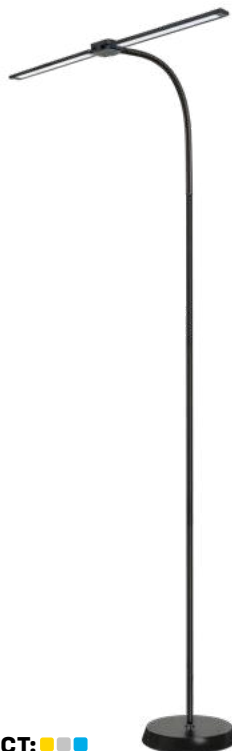

3CCT:
 3000/4000/6500K

Lampa podłogowa / Floor lamp
TEILO 2 14W 3CCT LED2B
czarna / black
| IP20 | 120° | 14W | 800 lm |
wymiary / size: 158 x 60 cm
3CCT: 004834 | EAN: 5907178021385