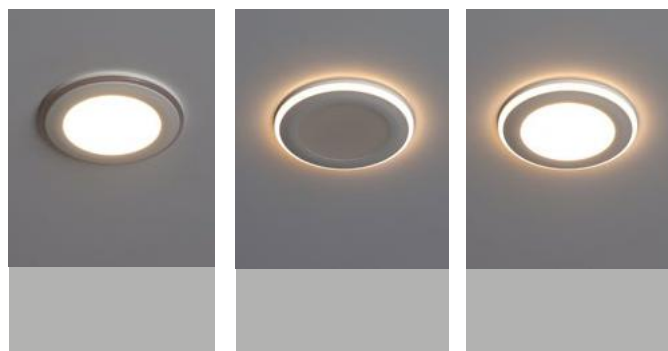

**Pierścień ozdobny / Downlight ring**  
**OH14 Kobi**  
**biały / white** | IP20 |  
wymiary / size: 8,2 x 8,2 x 3,4 cm  
002034 | EAN: 5906340210879

**Pierścień ozdobny / Downlight ring**  
**OH14 Kobi**  
**chrom / chrome** | IP20 |  
wymiary / size: 8,2 x 8,2 x 3,4 cm  
002035 | EAN: 5906340210824