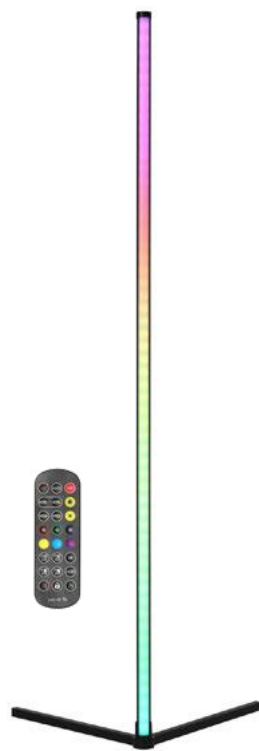

Lampa podłogowa / Floor lamp
PLAY SL 6W RGB Kobi Design
| IP20 | 180° | 6W |
wymiary / size: 120 cm
RGB: 001459 | EAN: 5902201378252