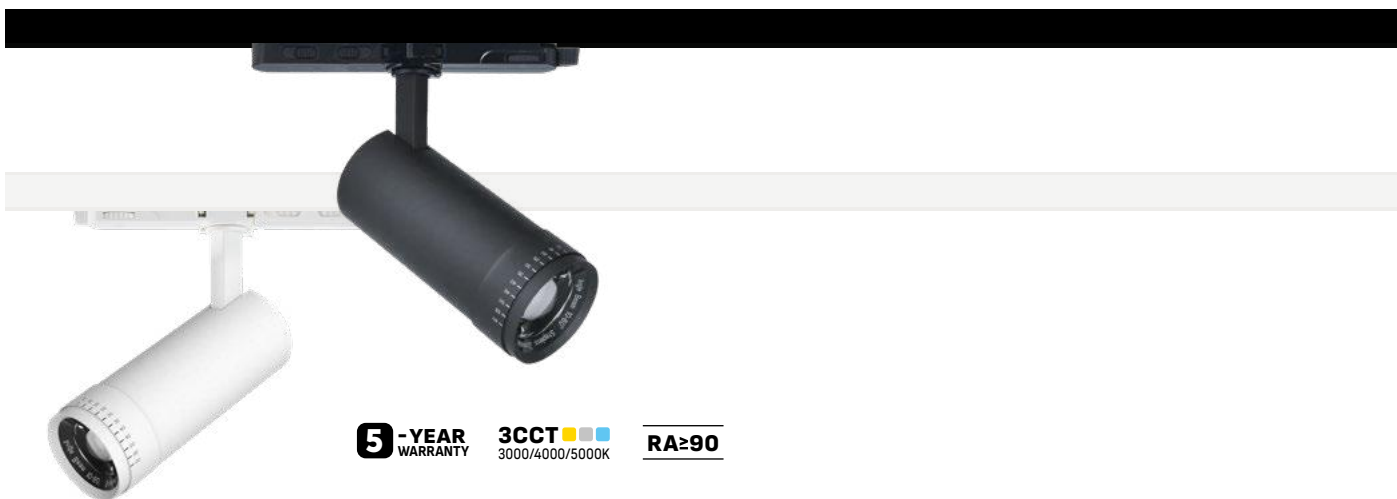

5-YEAR WARRANTY **3CCT** 3000/4000/5000K **RA≥90**

**Reflektor szynowy 3-obwodowy / 3-circuit track spotlight
LED NEXTRACK VISION 30-60° 3CCT Kobi Pro**

10W | biały / white
| IP20 | 30-60° | 10W | 900 lm |
gwarancja [lata] / warranty [years]: 5
wymiary / size: 19,3 x 10,5 x 4,8 cm
3CCT: 001824 | EAN: 5902201389180

20W | biały / white
| IP20 | 30-60° | 20W | 1800 lm |
gwarancja [lata] / warranty [years]: 5
wymiary / size: 24,4 x 15,2 x 5,8 cm
3CCT: 001826 | EAN: 5902201389203

30W | biały / white
| IP20 | 30-60° | 30W | 2700 lm |
gwarancja [lata] / warranty [years]: 5
wymiary / size: 24,9 x 15,7 x 8,5 cm
3CCT: 001828 | EAN: 5902201389227

10W | czarny / black
| IP20 | 30-60° | 10W | 900 lm |
gwarancja [lata] / warranty [years]: 5
wymiary / size: 19,3 x 10,5 x 4,8 cm
3CCT: 001825 | EAN: 5902201389197

20W | czarny / black
| IP20 | 30-60° | 20W | 1800 lm |
gwarancja [lata] / warranty [years]: 5
wymiary / size: 24,4 x 15,2 x 5,8 cm
3CCT: 001827 | EAN: 5902201389210

30W | czarny / black
| IP20 | 30-60° | 30W | 2700 lm |
gwarancja [lata] / warranty [years]: 5
wymiary / size: 24,9 x 15,7 x 8,5 cm
3CCT: 001829 | EAN: 5902201389234