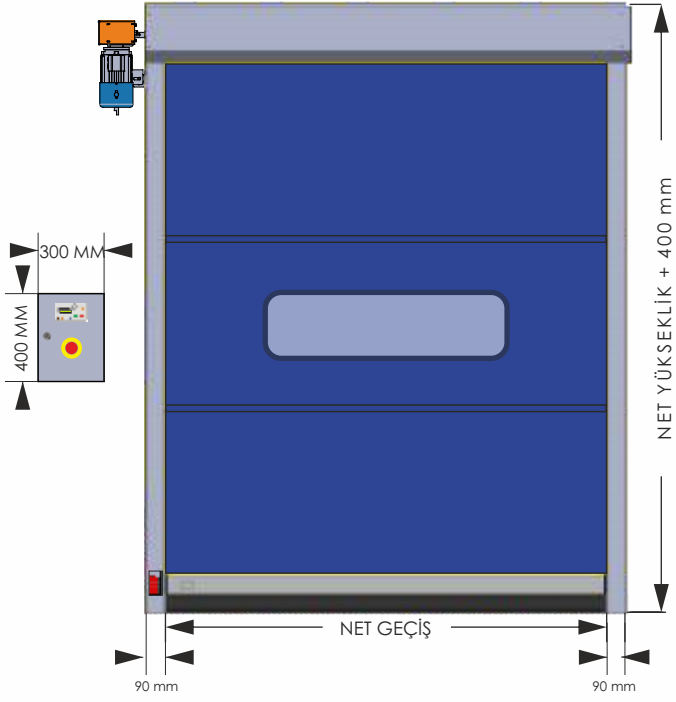

Paw-Roll Konveyör Kapıları

PNÖMATİK ALT BAR GRUBU