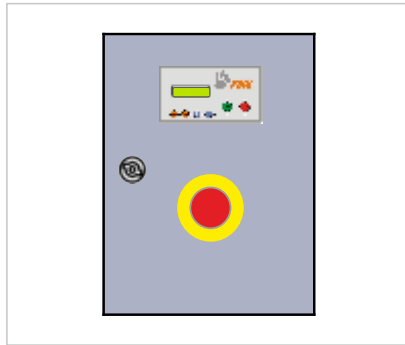

PAW ROBOT KONTROL ÜNİTESİ