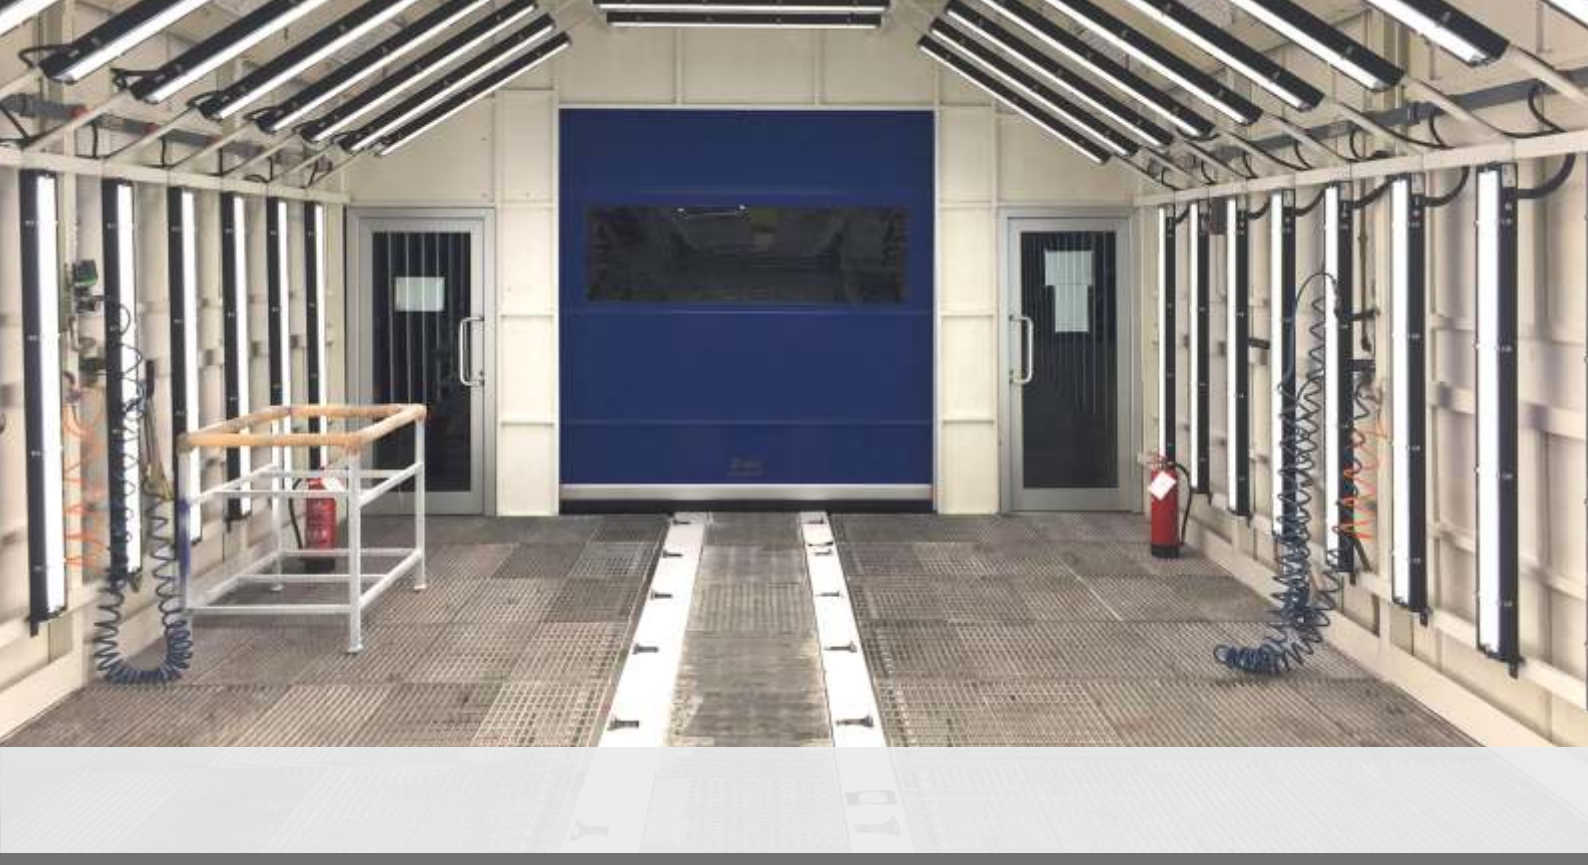

Dayanıklı malzemelerden üretilen konveyör kapılarımız, uzun ömürlü kullanım ve düşük bakım maliyetleri ile işletmenizin karlılığını artırır. Gelişmiş sensör teknolojisi ve otomatik kontrol sistemleri ile donatılan konveyör kapılarımız, güvenliği en üst düzeye çıkarmak ve operasyonel verimliliği optimize etmek için tasarlanmıştır.

Kolay entegrasyon imkanları sayesinde, mevcut sistemlerinize sorunsuz bir şekilde entegre edilebilirler. Ayrıca, enerji tasarrufu sağlayan özellikleriyle çevre dostu bir çözüm sunarlar.

Müşteri memnuniyeti odaklı yaklaşımımızla, konveyör kapılarımızın kurulumu ve kullanımı konusunda uzman ekiplerimiz size destek sağlar. Her adımda güvenilir ve profesyonel hizmetimizle, iş süreçlerinizi verimli hale getirir ve rekabet avantajı elde etmenize yardımcı oluruz.

Otomatik algılama sistemleri ve acil durum mekanizmaları sayesinde, iş yerinizdeki güvenlik standartlarını yükseltin ve endişelerinizi geride bırakın.