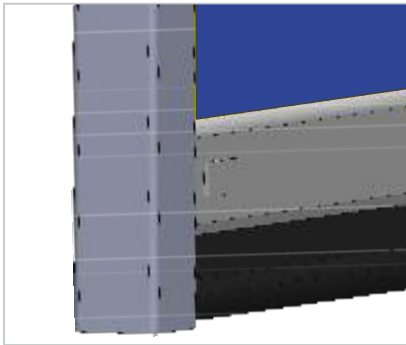

Paw-Roll Konveyör Kapıları

PNÖMATİK ALT BAR GRUBU