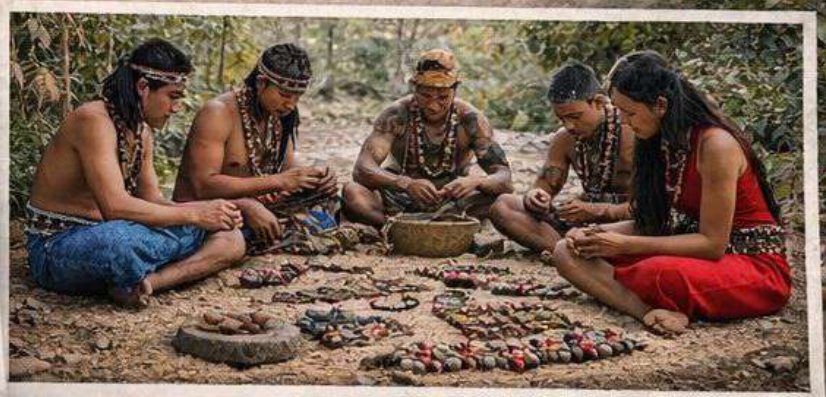

Lanzamiento oficial
Primer Programa
Arte y Cultura Mundial

EDUCACIÓN • ECOLOGÍA • SALUD • ARTE Y PAZ • ECONOMÍA

EDUCACIÓN • ECOLOGÍA • SALUD • ARTE Y PAZ

COMUNIDAD ABORIGEN SHUAR

Los Shuar son un pueblo aborígen amazónico que habita en la selva entre Ecuador y el norte de Perú. Conocidos por su profundo conocimiento de la selva, llevan a cabo rituales ancestrales de sanación y practican el chamanismo. Defienden su tierra con valentía y preservan sus tradiciones, siendo guardianes de la naturaleza en el corazón de la Amazonía.

La Fundación EGE&MAH los respeta y muestra al mundo su invaluable labor a favor de la humanidad y la paz.

Conociendo más de la comunidad Shuar

Los Shuar crean artesanías únicas usando semillas, huesos y plumas, capturando la esencia de la selva. Con un profundo amor y respeto por la Madre Tierra, se consideran guardianes de la naturaleza, manteniendo una relación armónica y sagrada con el entorno. A través de sus artesanías y espiritualidad,

FUNDACIÓN MUNDO ARTE – ECUADOR

Sanación a través del Arte Terapia (TAAS)

FUNDACION MUNDO Arte

Arte, inclusión y transformación humana *a través de la sensibilidad*

En el corazón de la transformación humana, la Fundación **Mundo Arte** desarrolla una labor profundamente sensible e inclusiva, donde el arte se convierte en un puente entre el mundo interior y la realidad que habitamos.