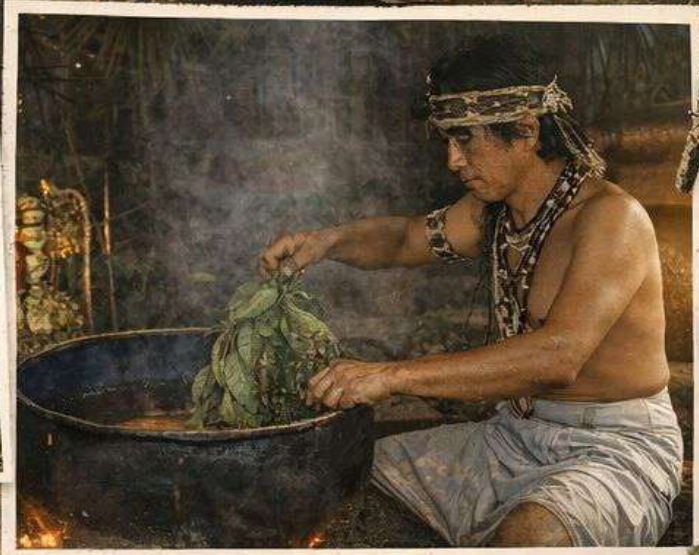

Lanzamiento oficial
Primer Programa
Arte y Cultura Mundial

EDUCACIÓN • ECOLOGÍA • SALUD • ARTE Y PAZ • ECONOMÍA

EDUCACIÓN • ECOLOGÍA • SALUD • ARTE Y PAZ

COMUNIDAD ABORIGEN SHUAR

Los Shuar son un pueblo aborígen amazónico que habita en la selva entre Ecuador y el norte de Perú. Conocidos por su profundo conocimiento de la selva, llevan a cabo rituales ancestrales de sanación y practican el chamanismo. Defienden su tierra con valentía y preservan sus tradiciones, siendo guardianes de la naturaleza en el corazón de la Amazonía.