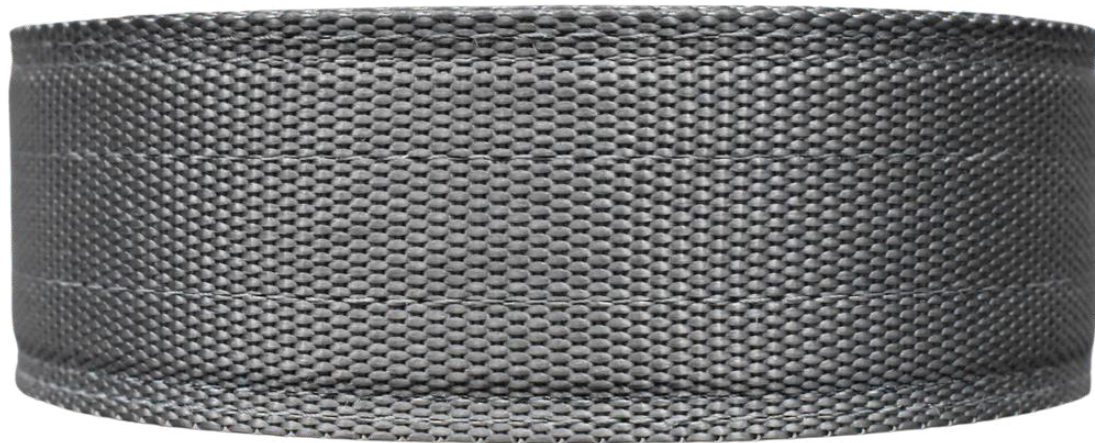

PRODUCTOS

92 - 121

CORREAS TÁCTICAS KORE

CORREAS
1.75"

KORE

CORREA 1.75"
KORE DE
GARRISON
CUERO MARRÓN +
1 HEBILLA

S/.229.00

COD. AC2420

CORREA 1.75"
KORE GARRISON
COLOR COYOTE + 1
HEBILLA

S/.229.00

COD. AC2391

**CORREA 1.75" KORE
DE GARRISON
COLOR NEGRO + 1
HEBILLA**

COD. AC2387

**CORREA 1.75" KORE
DE GARRISON 1.75"
DE CUERO
COLOR NEGRO + 1
HEBILLA**

ANTES: S/299

COD. AC2401

**CORREA 1.75" KORE
DE GARRISON
TÁCTICO
COLOR GRIS + 1
HEBILLA**

S/229.00

COD. AC2400

IMPORTACIONES
PANTERA
ARMS

HEBILLA

CORREAS

1.5"

KORE

**CORREA 1.5" KORE
DE NYLON TÁCTICO
COLOR NEGRO + 1
HEBILLA A ELECCIÓN**

S/.299.00

COD. AC2327

**CORREA 1.5" KORE DE
NYLON TÁCTICO
COLOR COYOTE + 1
HEBILLA A ELECCIÓN**

S/.339.00

COD. AC2329