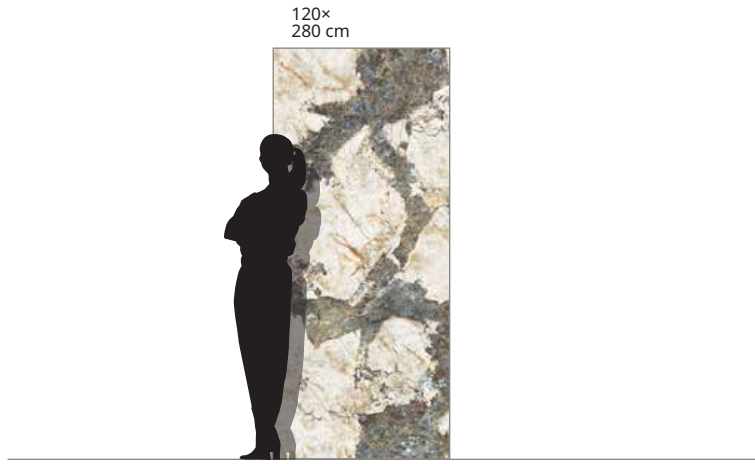

# Picasso

120x  
280x Parlak | 6mm

---

55018137RP | 120×280 PICASSO DM PARLAK REKTİFYE 6MM

PICASSO YEŞİL	120×280	60×120	80×160	120×120
Kristal				
Lappato				
Mat				
Nano				
Parlak	■			
Soft Mat				