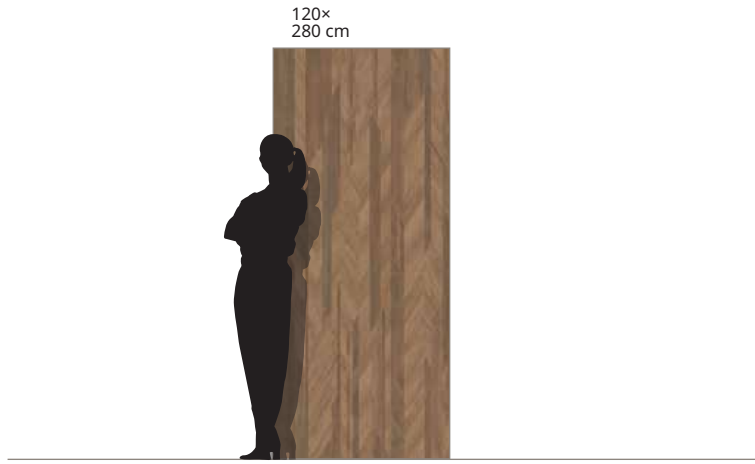

120x  
280x Mat | 6mm

---

55018407R | 120x280 ICONNI CEVİZ REKTİFİYE 6MM

ICONNI CEVİZ	120x280	60x120	80x160	120x120
Kristal				
Lappato				
Mat	■			
Nano				
Parlak				
Soft Mat				