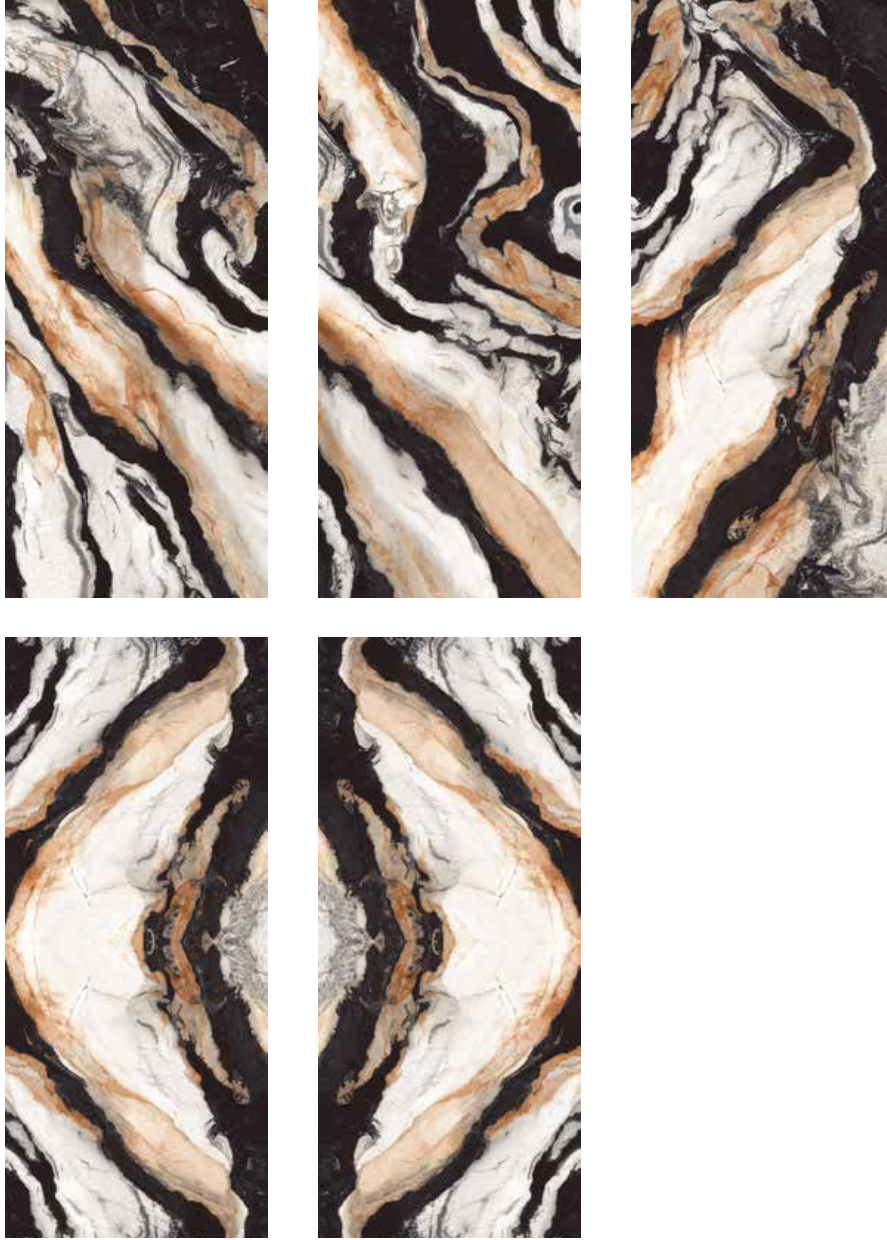

55018192RP | 120×280 ELECTRA DM PARLAK REKTİFİYE 6MM
55018191RP | 120×280 ELECTRA DM BM PARLAK REKTİFİYE 6MM