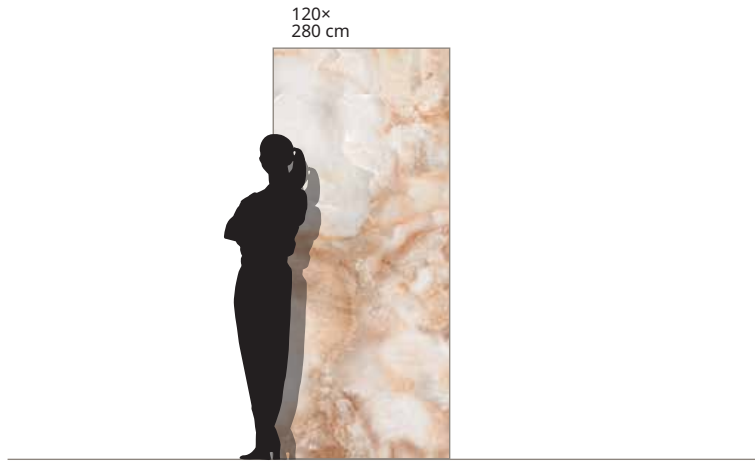

# Desert Rose

---

120x  
280x Parlak | Soft Mat | 6mm

---

55018149RP | 120×280 DESERT ROSE PARLAK REKTİFİYE 6MM  
55018208R | 120×280 DESERT ROSE SOFT MAT REKTİFİYE 6MM

DESERT ROSE BEYAZ KAHVE	120×280	60×120	80×160	120×120
Kristal				
Lappato				
Mat				
Nano				
Parlak	■			
Soft Mat	■			