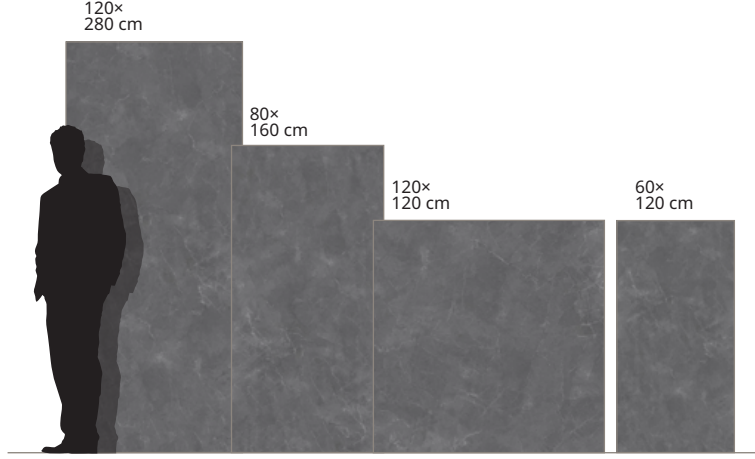

Ebat ve Renk Seçenekleri

PULPIS PRIME AÇIK GRİ	120x280	60x120	80x160	120x120
Kristal				
Lappato		■		
Mat		■		■
Nano		■	■	■
Parlak	■			
Soft Mat				
PULPIS PRIME KAHVE	120x280	60x120	80x160	120x120
Kristal				
Lappato				
Mat	■	■		
Nano				
Parlak				
Soft Mat				
PULPIS PRIME KOYU GRİ	120x280	60x120	80x160	120x120
Kristal				
Lappato				
Mat		■	■	■
Nano		■	■	■
Parlak	■			
Soft Mat