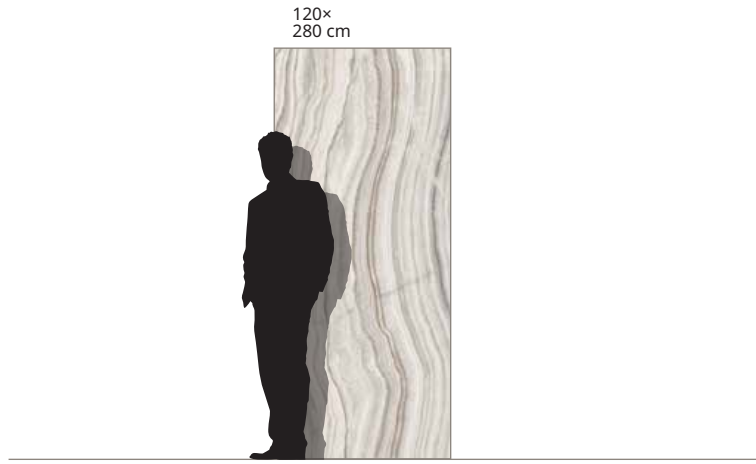

Ebat ve Renk Seçenekleri

ONICE LIGHT BEYAZ AÇIK BEJ	120×280	60×120	80×160	120×120
Kristal				
Lappato				
Mat				
Nano				
Parlak	■			
Soft Mat