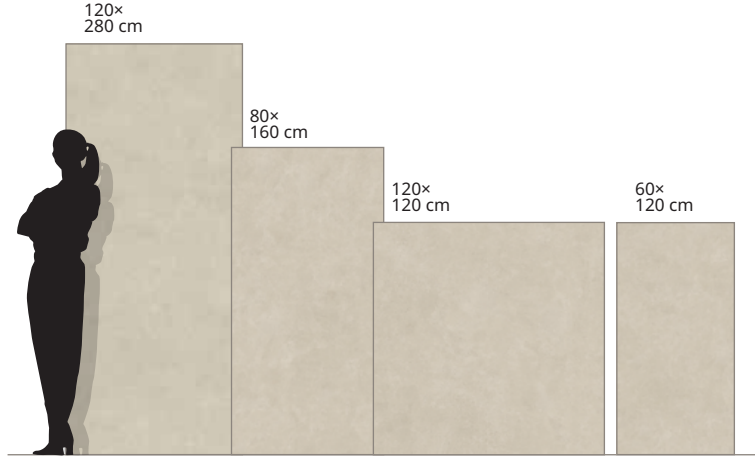

Ebat ve Renk Seçenekleri

VISTA ANTRASİT	120×280	60×120	80×160	120×120
Kristal				
Lappato				
Mat	■	■	■	■
Nano				
Parlak				
Soft Mat				
VISTA BONE	120×280	60×120	80×160	120×120
Kristal				
Lappato				
Mat	■	■	■	■
Nano				
Parlak				
Soft Mat				
VISTA FÜME	120×280	60×120	80×160	120×120
Kristal				
Lappato				
Mat	■	■	■	■
Nano				
Parlak				
Soft Mat				
VISTA GRİ	120×280	60×120	80×160	120×120
Kristal				
Lappato				
Mat	■	■	■	■
Nano				
Parlak				
Soft Mat