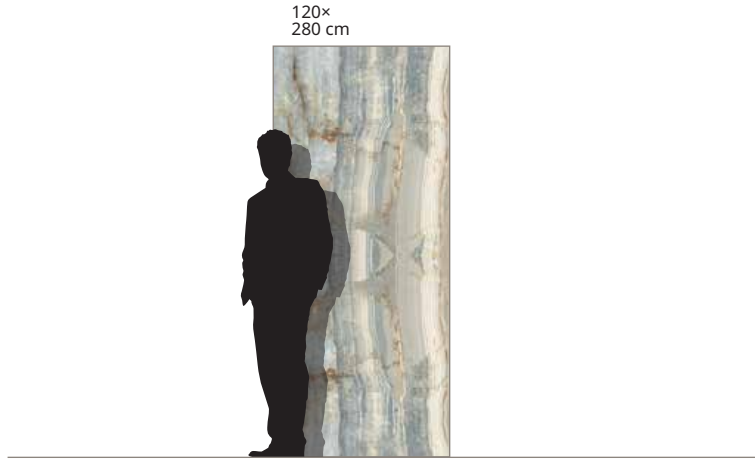

Ebat ve Renk Seçenekleri

BLUE FLORİT MAVİ	120×280	60×120	80×160	120×120
Kristal				
Lappato				
Mat				
Nano				
Parlak	■			
Soft Mat