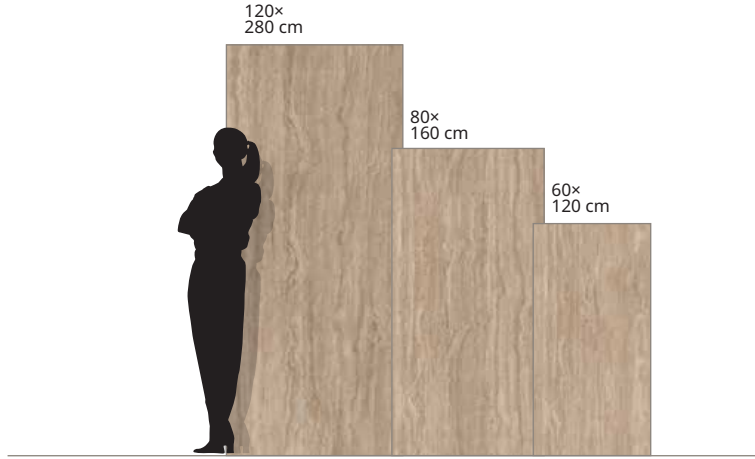

Ebat ve Renk Seçenekleri

RAVEL BEJ	120x280	60x120	80x160	120x120
Kristal				
Lappato				
Mat	■	■	■	
Nano				
Parlak				
Soft Mat				
RAVEL GRİ	120x280	60x120	80x160	120x120
Kristal				
Lappato				
Mat	■	■	■	
Nano				
Parlak				
Soft Mat				
RAVEL NOCE	120x280	60x120	80x160	120x120
Kristal				
Lappato				
Mat	■	■	■	
Nano				
Parlak				
Soft Mat