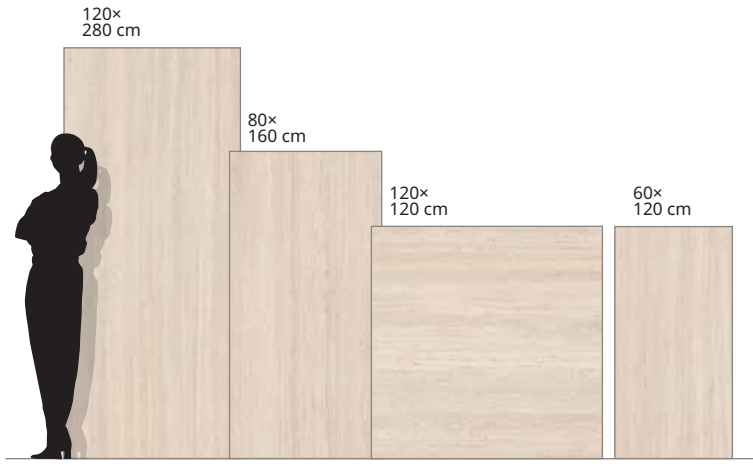

Ebat ve Renk Seçenekleri

TRAVERTINE FİLDİŞİ	120x280	60x120	80x160	120x120
Kristal				
Lappato				
Mat	■	■	■	■
Nano				
Parlak				
Soft Mat