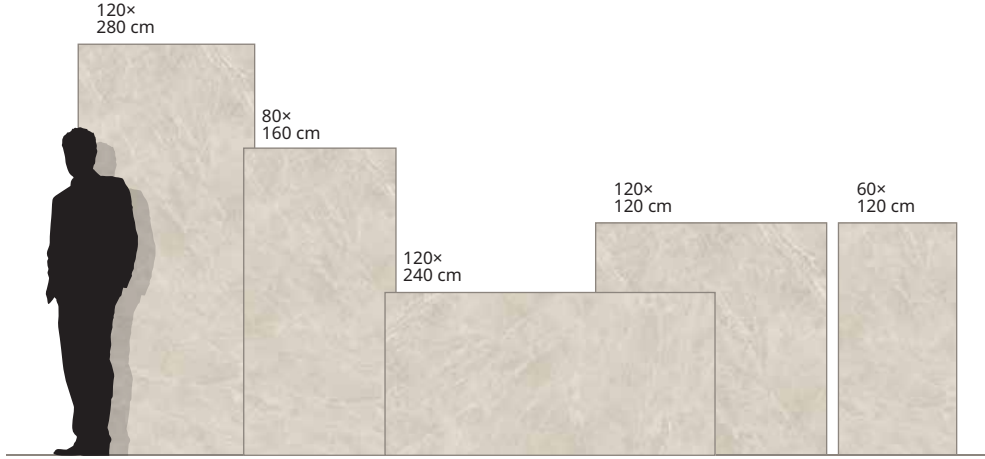

Ebat ve Renk Seçenekleri

SWAN AÇIK GRİ	120x280	60x120	80x160	120x120
Kristal				
Lappato				
Mat				
Nano			■	
Parlak	■			
Soft Mat	■		■	■
SWAN BONE	120x280	60x120	80x160	120x120
Kristal				
Lappato				
Mat				
Nano		■	■	■
Parlak	■			
Soft Mat	■	■	■	■
SWAN GRİ	120x280	60x120	80x160	120x120
Kristal				
Lappato				
Mat				
Nano		■	■	■
Parlak	■			
Soft Mat	■	■	■	■
SWAN LATTE	120x280	60x120	80x160	120x120
Kristal				
Lappato				
Mat				
Nano		■	■	■
Parlak	■			
Soft Mat	■	■	■	■