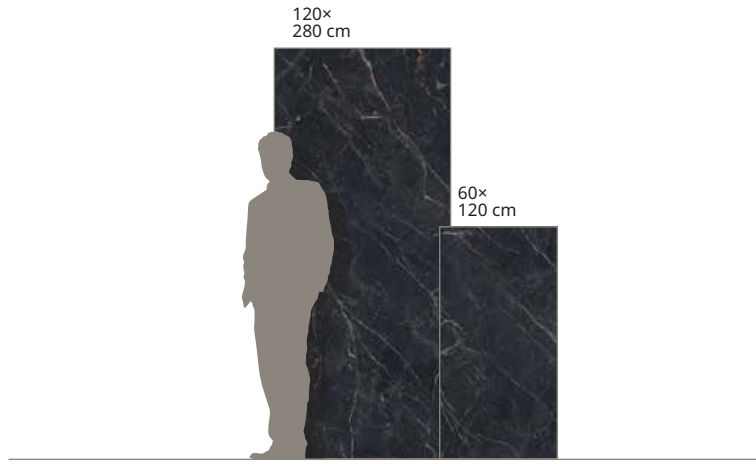

Ebat ve Renk Seçenekleri

COSMOS SİYAH	120x280	60x120	80x160	120x120
Kristal		■		
Lappato				
Mat				
Nano				
Parlak	■			
Soft Mat