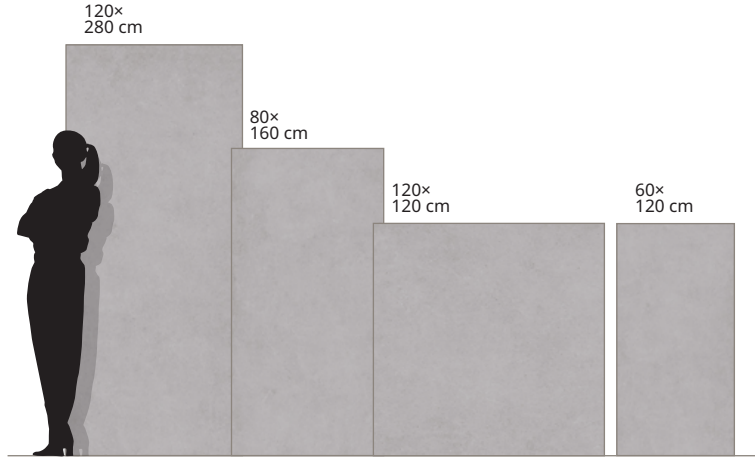

Ebat ve Renk Seçenekleri

PADOVA BEYAZ	120x280	60x120	80x160	120x120
Kristal				
Lappato				
Mat	■	■	■	■
Nano				
Parlak				
Soft Mat				
PADOVA BONE	120x280	60x120	80x160	120x120
Kristal				
Lappato				
Mat	■	■	■	■
Nano				
Parlak				
Soft Mat				
PADOVA GRİ	120x280	60x120	80x160	120x120
Kristal				
Lappato				
Mat	■	■	■	■
Nano				
Parlak				
Soft Mat