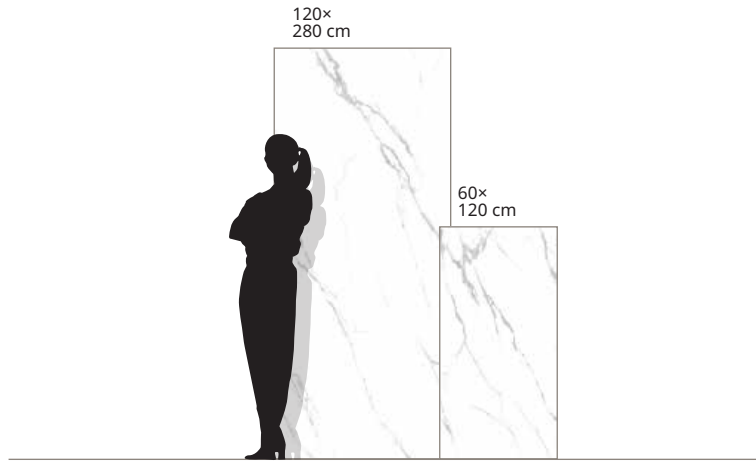

Ebat ve Renk Seçenekleri

SAGA BEYAZ	120x280	60x120	80x160	120x120
Kristal				
Lappato				
Mat		■		
Nano		■		
Parlak	■			
Soft Mat