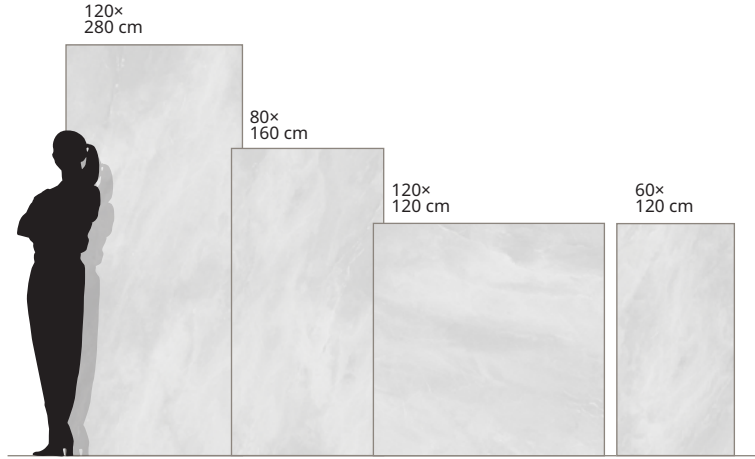

Ebat ve Renk Seçenekleri

MESSINA AÇIK GRİ	120x280	60x120	80x160	120x120
Kristal				
Lappato				
Mat	■	■	■	■
Nano		■	■	■
Parlak	■			
Soft Mat				
MESSINA BEJ	120x280	60x120	80x160	120x120
Kristal				
Lappato				
Mat	■	■	■	■
Nano		■	■	■
Parlak	■			
Soft Mat				
MESSINA BEYAZ	120x280	60x120	80x160	120x120
Kristal				
Lappato				
Mat	■	■	■	■
Nano		■	■	■
Parlak	■			
Soft Mat