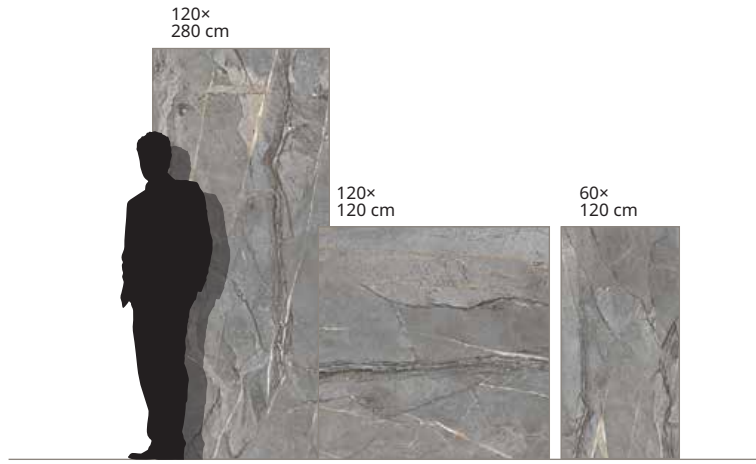

Ebat ve Renk Seçenekleri

SIERRA GRAFİT	120x280	60x120	80x160	120x120
Kristal				
Lappato				
Mat	■	■		
Nano				
Parlak				
Soft Mat				
SIERRA GRİ	120x280	60x120	80x160	120x120
Kristal				
Lappato				
Mat	■	■		■
Nano				
Parlak				
Soft Mat