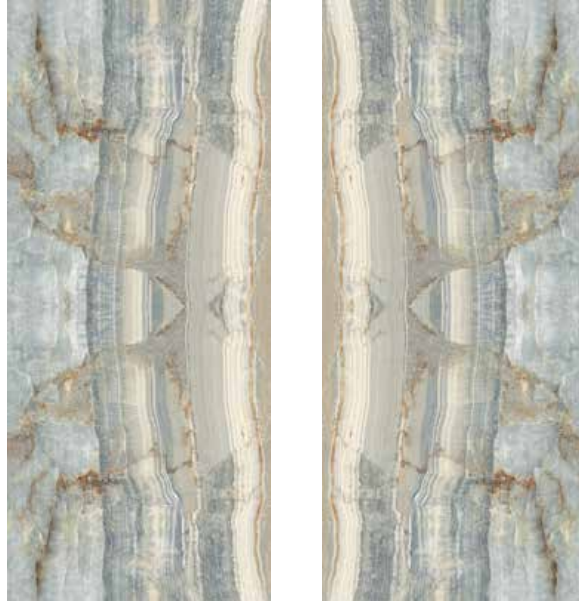

55018196RP | 120×280 BLUE FLORIT BM PARLAK REKTİFİYE 6MM