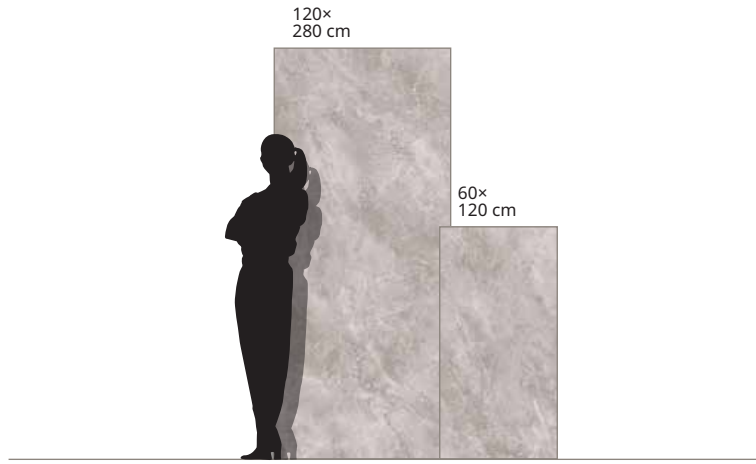

Ebat ve Renk Seçenekleri

VEGA AÇIK GRİ	120x280	60x120	80x160	120x120
Kristal				
Lappato				
Mat				
Nano				
Parlak				
Soft Mat	■	■