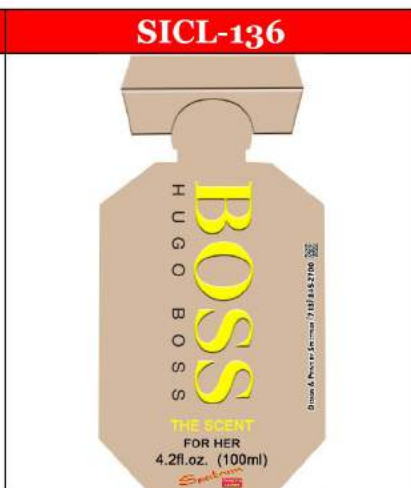

Rectangle Label (V or H)  
Size: 3.8959w x 1.9743h

Rectangle Label  
Size: 3w x 1.55h

Rectangle Label (V or H)  
Size: 6.1158w x 2.25eh

Oval Label (V or H)  
Size: 3w x 1.55h

Rectangle Label (V or H)  
Size: 2w x 3h

Heart Shape Label (V or H)  
Size: 2.5w X 2.375h

Square Label  
Size: 3.5w X 3.5h

Decorative Label (V or H)  
Size: 2.798w x 4.275h

Rectangle Label (V or H)  
Size: 2.798w x 4.275h

Rectangle Label (V or H)  
Size: 3w x 1.55h

Rectangle Label (V or H)  
Size: 3w x 1.55h

Rectangle Label (V or H)  
Size: 3w x 1.55h

**(718) 845-2700**  
 Fax: (718) 641-9200  
 WEBSITE: [WWW.SPECTRUMIMAGINGCENTER.COM](http://WWW.SPECTRUMIMAGINGCENTER.COM)  
 EMAIL: [INFO@SPECTRUMIMAGINGCENTER.COM](mailto:INFO@SPECTRUMIMAGINGCENTER.COM)  
 • PRINTING • T-SHIRTS • SIGNS • PROMOS & GIFTS • PHOTOS • VIDEOS • PACK & SHIP