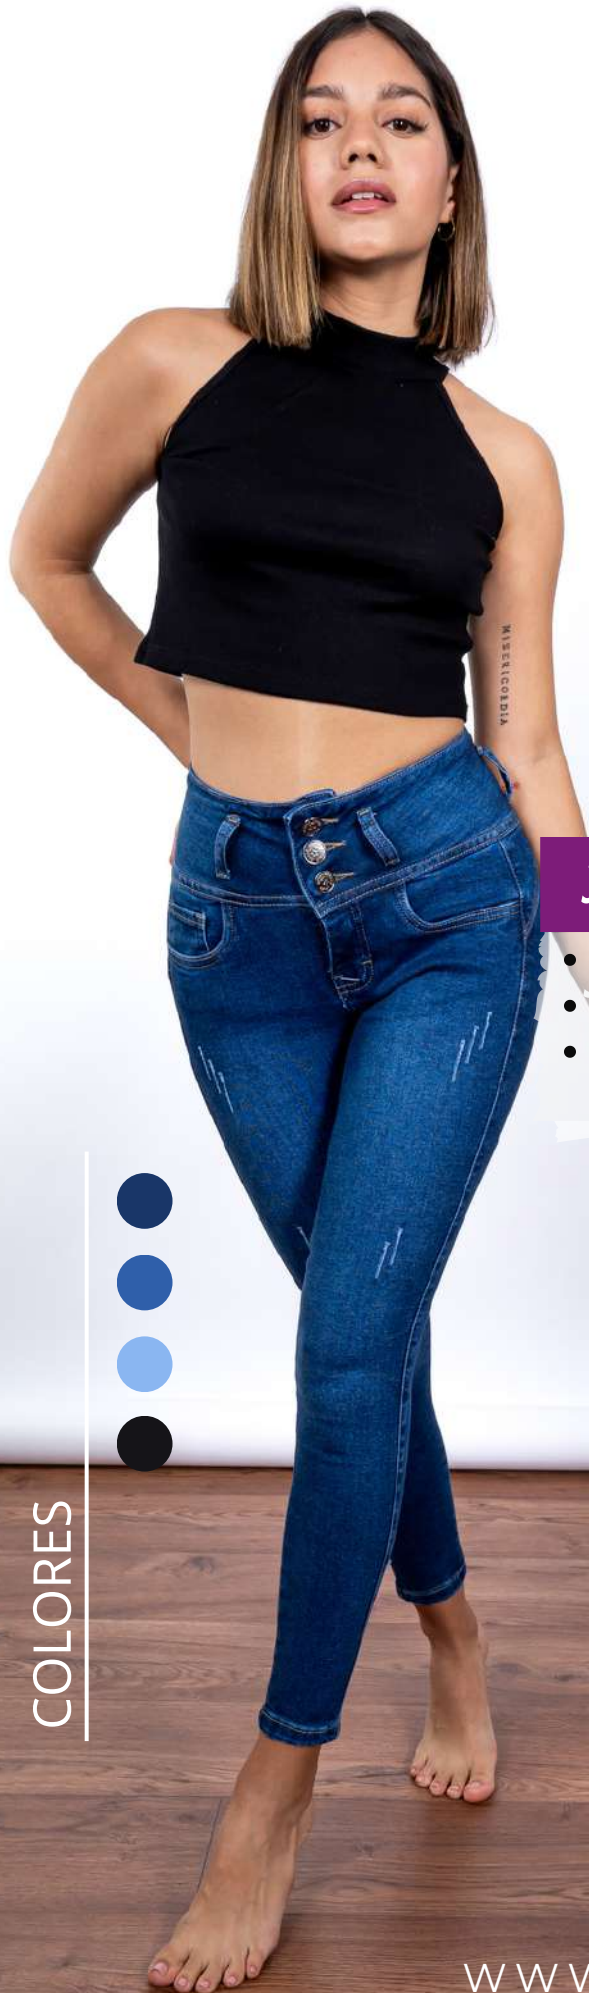

- TALLAS : 28-30-32-34
- TELA : 98% ALGODÓN
- COLOR : NEGRO
S/

COLORES

JEANS 3 BOTONES

TENDENCIA DENIM

JEANS 3 BOTONES

- TALLAS : 26-28-30-32
- TELA : 98% ALGODÓN
- COLOR : AZUL OSCURO S/

COLORES

JEANS 3 BOTONES