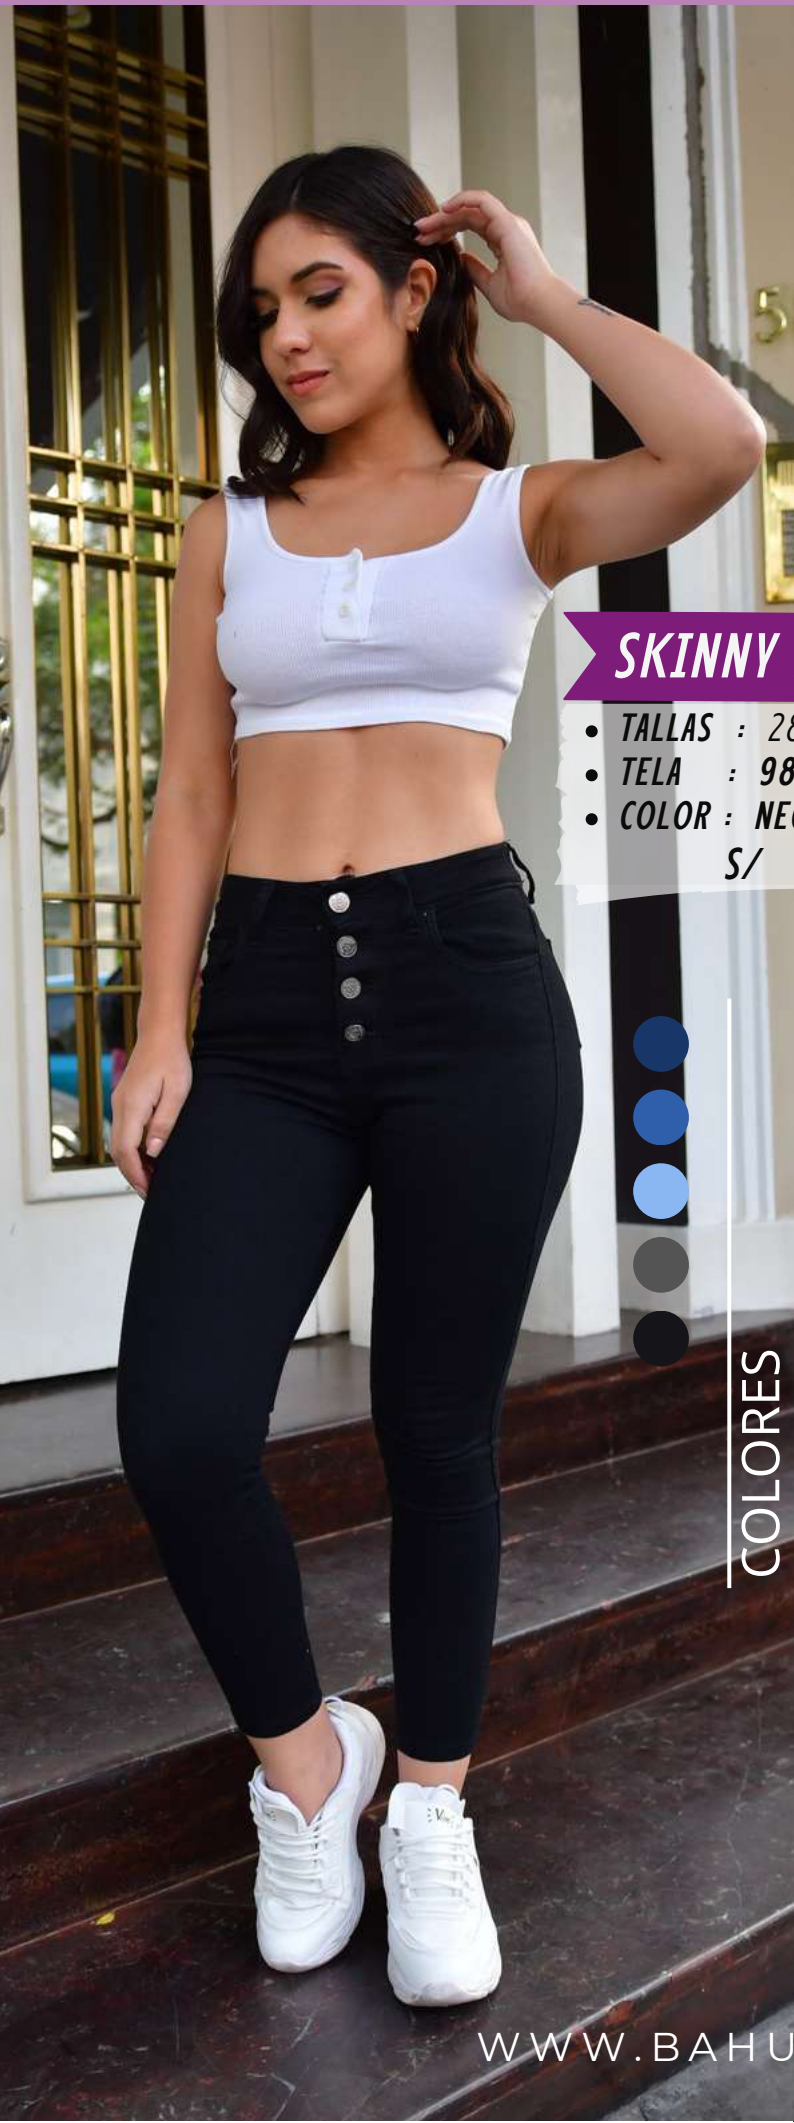

SKINNY JEANS

- TALLAS : 28-30-32-34
- TELA : 98% ALGODÓN
- COLOR : CELESTE CLARO
S/

COLORES

COLORES

SKINNY JEANS

- TALLAS : 28-30-32-34
- TELA : 98% ALGODÓN
- COLOR : PLOMO
S/ 89.90

SKINNY JEANS

- TALLAS : 28-30-32-34
 - TELA : 98% ALGODÓN
 - COLOR : NEGRO
- S/