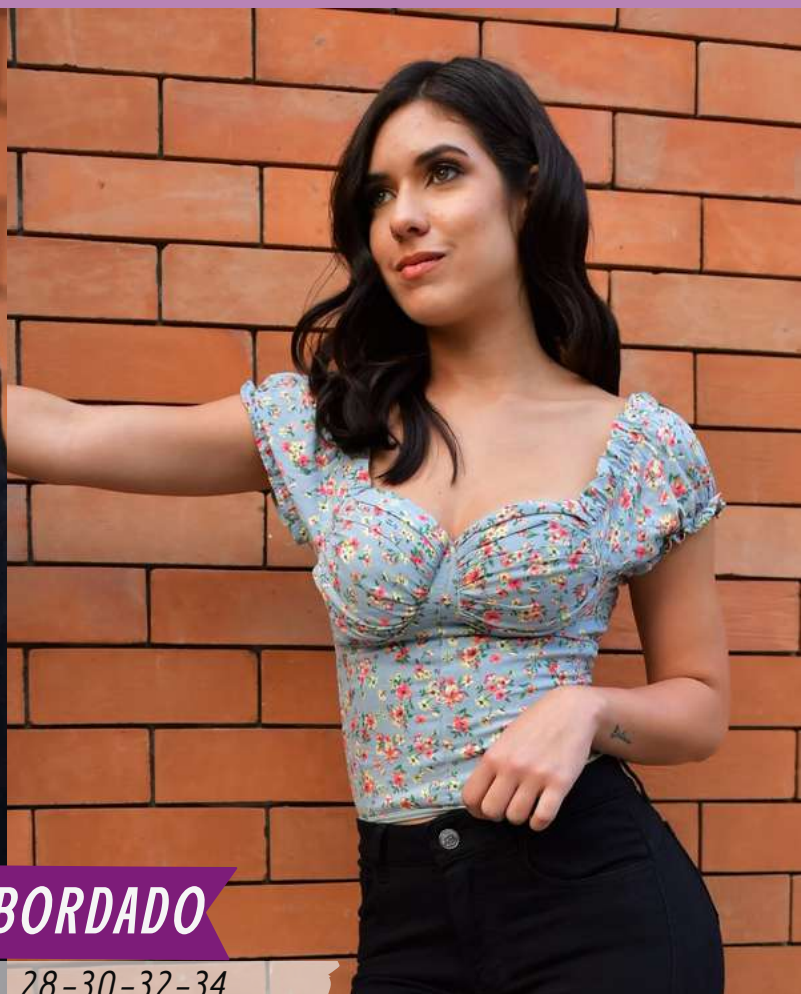

COLORES

COLORES

JEANS BORDADO

- TALLAS : 28-30-32-34
 - TELA : 98% ALGODÓN
 - COLOR : CELESTE CLARO
- S/

COLORS

JEANS BORDADO

- TALLAS : 28-30-32-34
- TELA : 98% ALGODÓN
- COLOR : PLOMO
S/

JEANS BORDADO