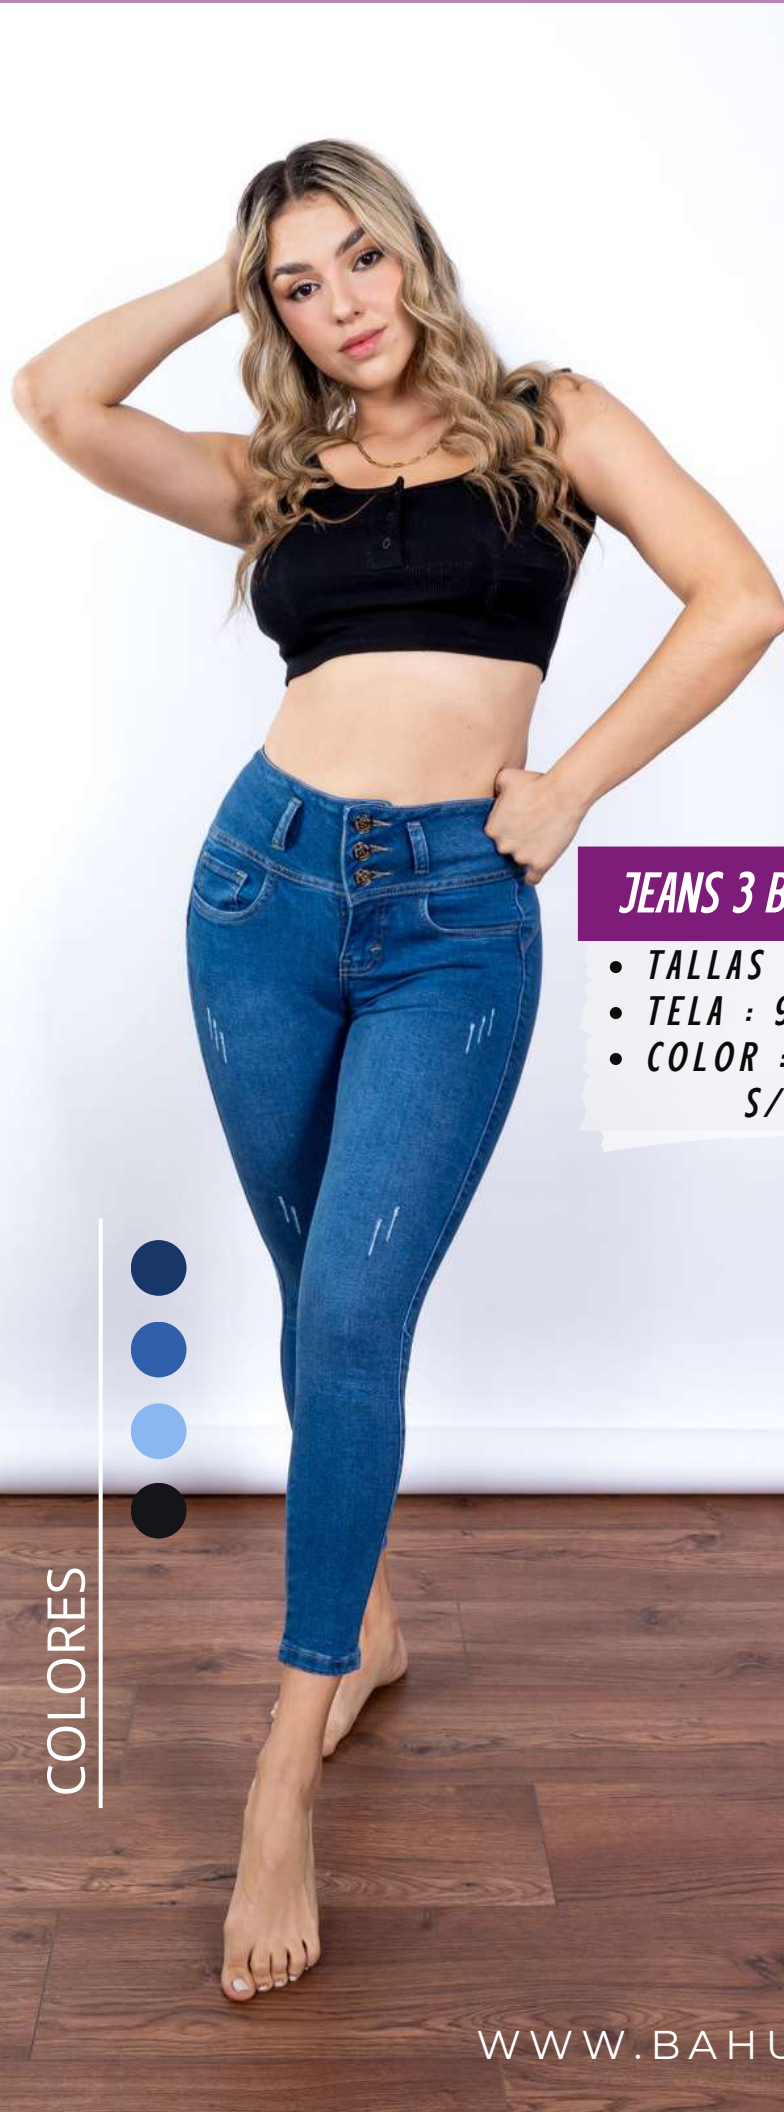

- TALLAS : 28-30-32-34
- TELA : 98% ALGODÓN
- COLOR : NEGRO
S/

COLORES

JEANS 3 BOTONES

TENDENCIA DENIM

JEANS 3 BOTONES

- TALLAS : 26-28-30-32
- TELA : 98% ALGODÓN
- COLOR : AZUL OSCURO S/

COLORES

JEANS 3 BOTONES