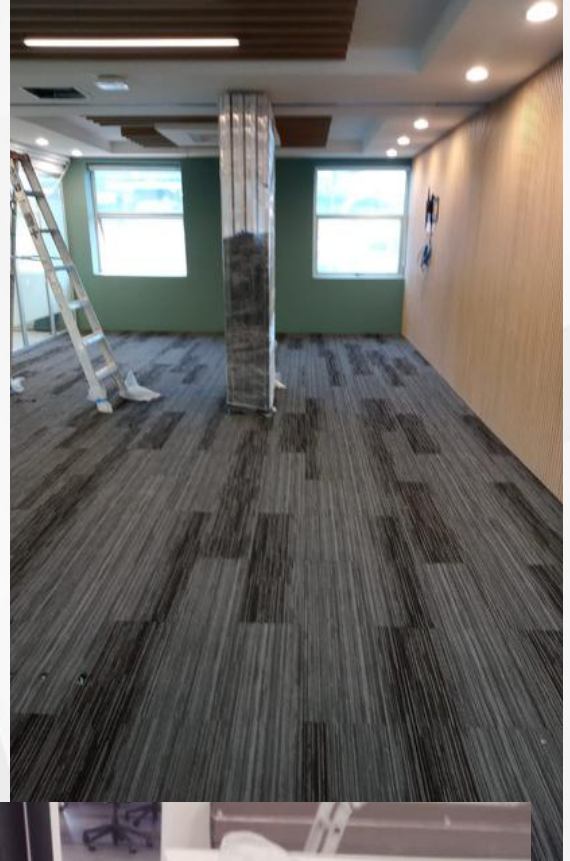

Toma de medidas

Suministro de material

Entrega a domicilio

Mano de obra experta y garantizada

PRICE \$150.00

TRABAJOS REALES LNA

60 años de experiencia nos respaldan y más de 1,000 colocaciones por año.

CLIENTES SATISFECHOS