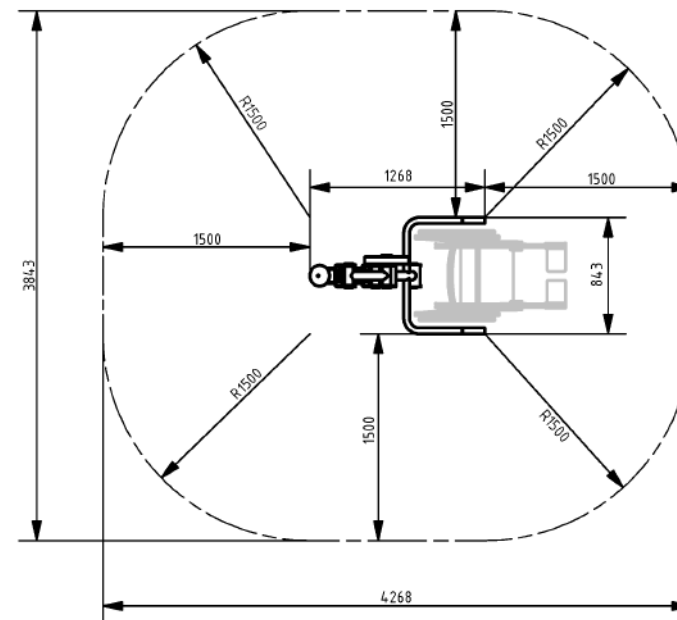

Felülnézet

Telepítési információk

Telepítők száma (alapozás)
Telepítési idő (alapozás)
Telepítők száma (szerelés)
Telepítési idő (szerelés)
Kiemelt föld mennyisége
Felhasznált beton mennyisége
Alaptest mérete (sz x h x m)
Lefogatósi lehetőségek
A kombinált szerkezeteknél a szükséges beton mennyisége változó.

Legalább 2 fő
80-140 perc
Legalább 2 fő
60 perc
0,7 m³
0,512 m³
0,8 x 0,8 x 0,8 m

Felületre csavarozva

Technikai információk

Biztonsági zóna
Súly
Anyagminőség
Kritikus esési magasság
Színválaszték

További színválasztékért érdeklődjön értékesítőinknél.

1,5 méter sugarú körben
75 kg
S235,S355,KO33,HDPE
460 mm

Garancia

Szerkezet
Acél
Festés
Műanyag
Gumi
Mozgó alkatrészek
Részletes információk a garancialapon.

25-15 év
5-10 év
2 év
5-10 év
3 év
2 év