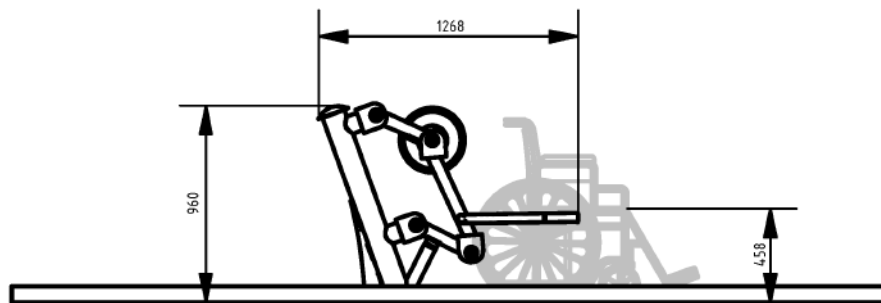

Oldalnézet