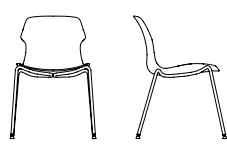

81
31.9"

45
17.7"