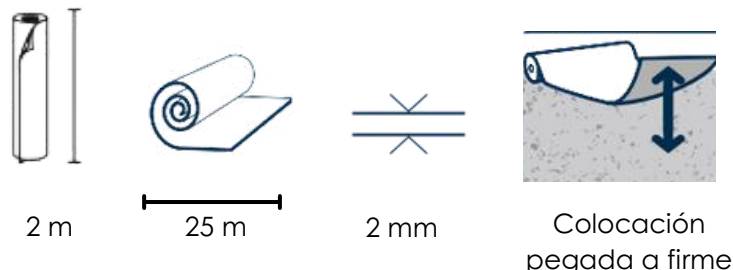

2 m

25 m

2 mm

Colocación  
pegada a firme

Antiderrapante

Sin timbre

Confort Térmico

Fácil Limpieza

Colocación  
recomendada  
con cordón de  
soldadura

MODELO: SOFT WARM  
WHITE 3242205

MARCA: TARKETT

---

MODELO: WHITE GREY  
3242872  
MARCA: TARKETT

Huella de carbono  
(Cradle to Gate)  
5.71 kg CO<sub>2</sub>/m<sup>2</sup>