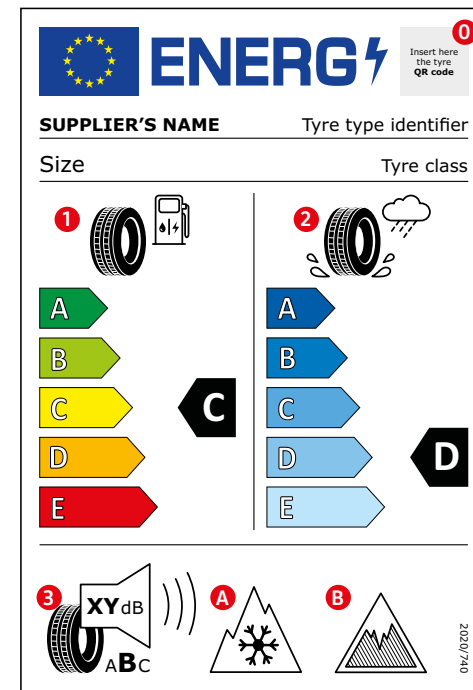

EU-Reifenlabel

Seit dem 1. Mai 2021 gilt in den Ländern der EU, in der Schweiz sowie in Liechtenstein eine neue einheitliche Kennzeichnungspflicht für Kraftfahrzeugreifen.

1 Kraftstoffeffizienz

Klassen von E (geringste Effizienz) bis A (höchste Effizienz). Der Rollwiderstand ist der massgebende Faktor für die Kraftstoffeffizienz. Der Unterschied in der Kraftstoffeffizienz von A bis E kann bis 7.5% Differenz im Treibstoffverbrauch bedeuten.

2 Nasshaftung

Klassen von E (geringste Nasshaftung) bis A (höchste Nasshaftung). Dieser Labelwert zeigt an, wie das Bremsverhalten eines Reifens bei Nässe ist. Zwischen Reifen der Klassen E und A, können sich Bremswege bis zu 30% verkürzen.

3 Externes Rollgeräusch

Angegeben wird der Wert des externen Rollgeräuschs des Reifens in Dezibel (dB). Das Piktogramm verdeutlicht mit der Klassifizierung in A, B oder C zudem das Abrollgeräusch des Reifens. A steht für «leise», C für «lauter».

4 Performance auf Schnee und Eis

Handelt es sich um einen Winterreifen, wird dieser zusätzlich in die Kategorien Schneegriffigkeit (Symbol: Schneeflocke) und Eisgriffigkeit (Symbol: Eisberg) eingeordnet. Durch diese zusätzliche Anforderung wird die Unterscheidung von Winterreifen für die mitteleuropäischen und die nördlichen Länder ermöglicht. Für die mitteleuropäischen Länder genügt ein Winterreifen mit optimaler Schneegriffigkeit.

- **0** QR-Code für weitere Informationen
- **1** Kraftstoffeffizienz
- **2** Nasshaftung
- **3** Externes Rollgeräusch
- **4** Performance auf Schnee und Eis
  - **A** Schneeflocke Symbol
  - **B** Eisberg Symbol für Nordic Winterreifen