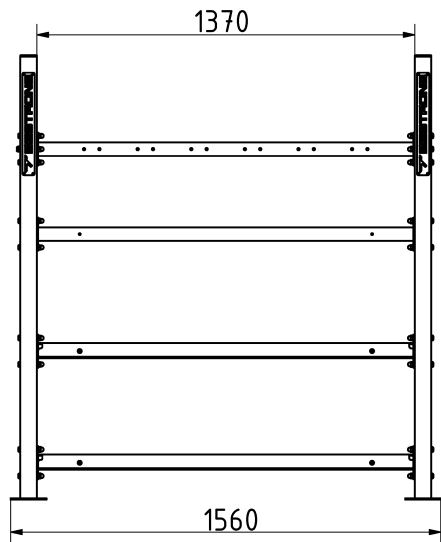

BESTRONG

[bestronghungary](#) [bestronghungary](#) [bestrong.com](#) hello@bestrong.com