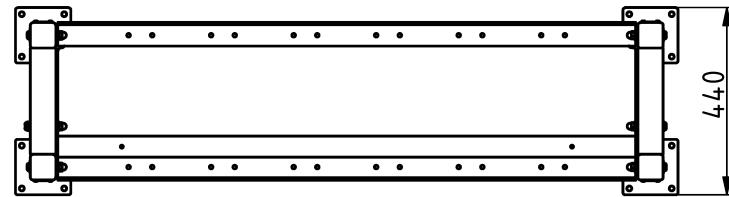

BESTRONG

[bestronghungary](#) [bestronghungary](#) [bestrong.com](#) hello@bestrong.com