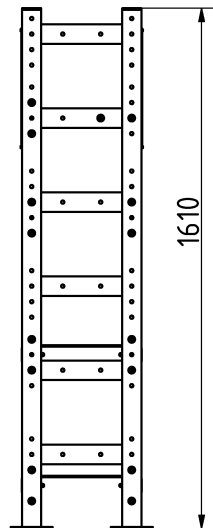

BESTRONG

[bestronghungary](#) [bestronghungary](#) [bestrong.com](#) hello@bestrong.com