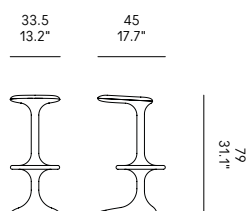

**IT** – Sgabello in polipropilene rinforzato in fibra di vetro.

**EN** – Stool in polypropylene reinforced with glass fibre.

**FR** – Tabouret en polypropylène renforcé de fibre de verre.

**DE** – Barhocker aus glasfaserverstärktem Polypropylen.

**ES** – Taburete de polipropileno reforzado con fibra de vidrio.

**GO** OUTDOOR

	Nero Black Noir Schwarz Negro RAL 9011	Bianco White Blanc Weiß Blanco RAL 9016
KANT	CM8630-0LWP	CM8630-0JQC