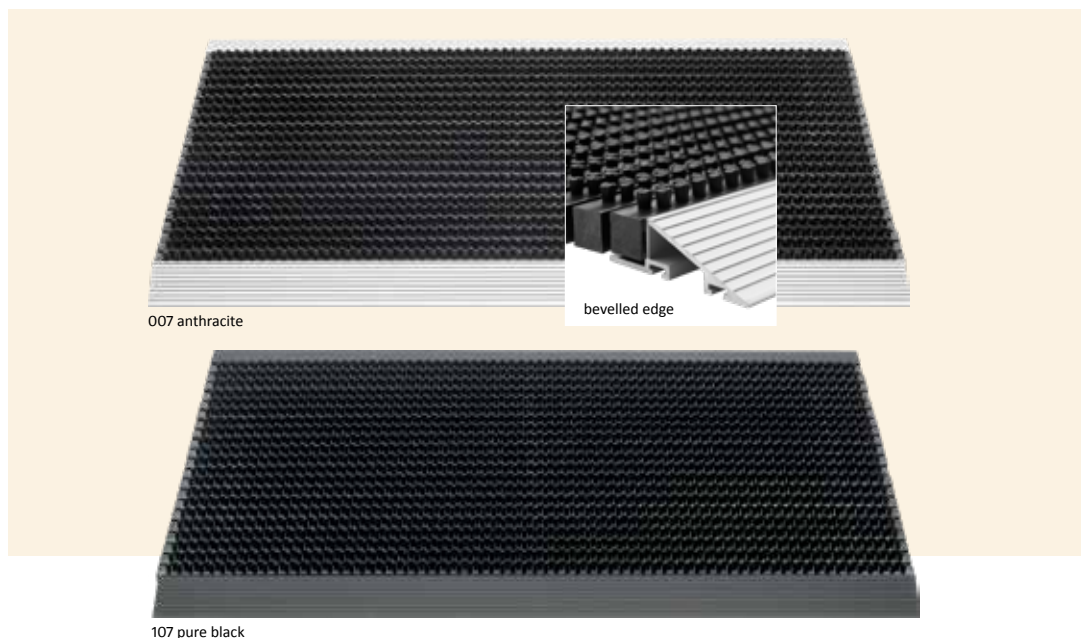

bevelled edge

006 brown

107 pure black

116 grigio pure black

999 chameleon

**325** **OUTLINE 60X90CM**

007 anthracite

bevelled edge