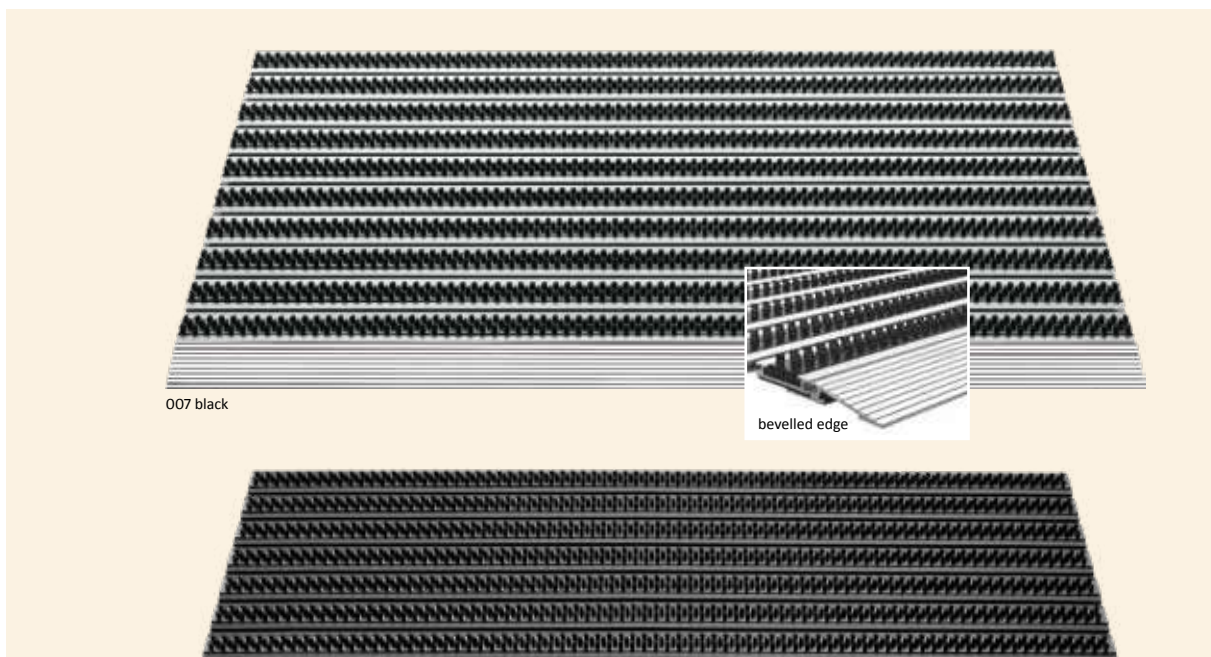

324 TOPLINE