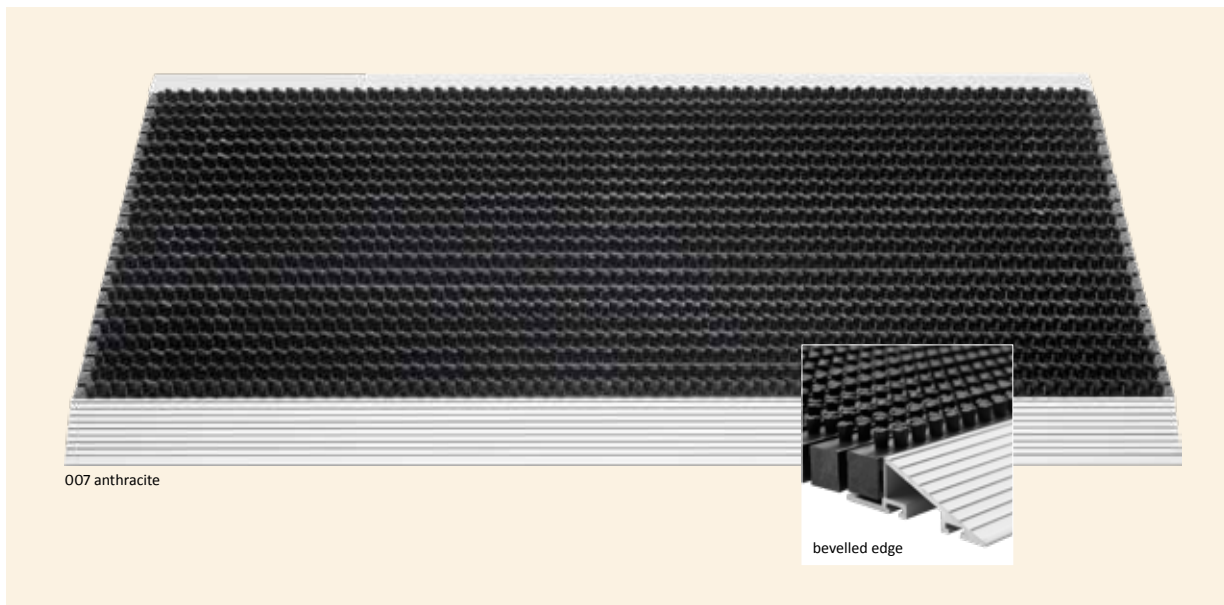

325 OUTLINE 70X100CM