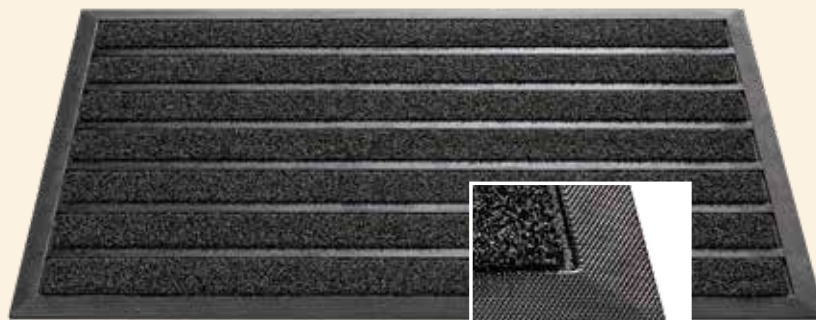

40x60 cm  
60x80 cm

**322 BELLINI**

outdoor use

100% polypropylene

12 mm thick

45x75 cm

007 anthracite

017 brown