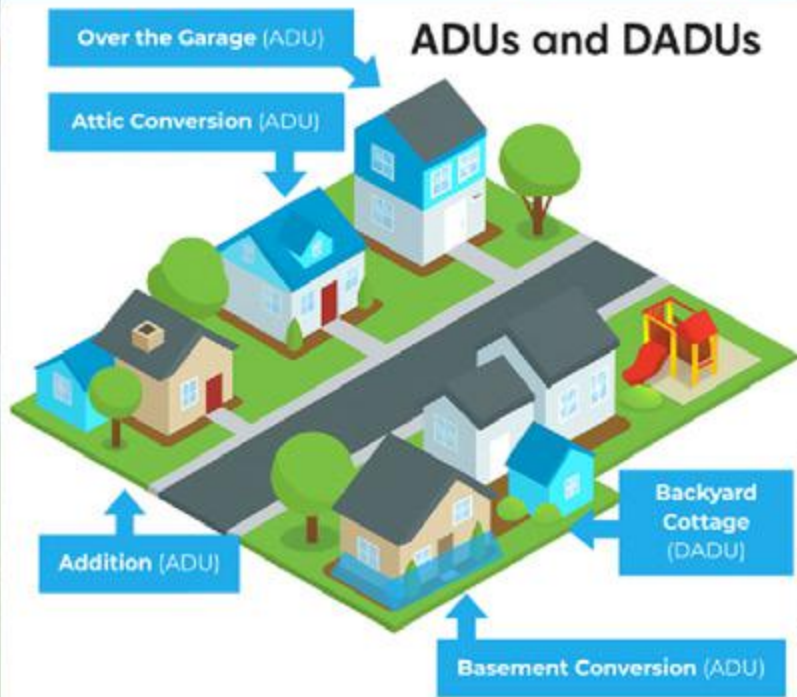

전체 진행 과정 안내

허가부터 공사까지 필요한 일정과 절차, 리소스를 단계별로 안내합니다.

무료로 ADU 사전 검토를 받아보세요!

Alabaster Contracting과 상담하고, 부지 적합성, 예상 공사비, 공사비 용자 가능 여부까지 한 번에 확인하세요.

(206) 512-0959 한국어 가능

왜 ADU 투자, 지금이 적기인가?

- ✓ 워싱턴주 주택 공급 부족 심화
- ✓ ADU 친화적 법규 확대
- ✓ 자격 요건 충족 시 5% 다운 가능
- ✓ 임대수익 및 자산가치 상승 기대