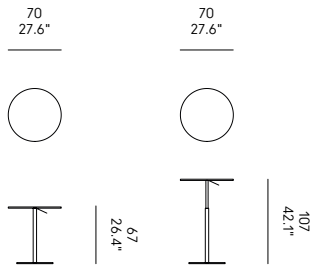

EN – Height-adjustable bistrot table with chromed metal base and gas lift from 67 to 107cm. Top in stratified HPL.

FR – Table de bistrot réglable en hauteur au moyen d'une base en métal chromé avec vérin à gaz de 67 à 107cm. Plateau en HPL stratifié.

DE – Bistrotisch, höhenverstellbar durch verchromten Metallfuß mit Gasfeder von 67 bis 107 cm. Platte aus geschichtetem HPL.

ES – Mesita de bistrot regulable en altura mediante base en metal cromado con elevación a gas de 67 a 107 cm. Sobre en HPL estratificado.

+++
Nella versione bianca, il bordo dell'HPL è nero.

+++
In the white version, the edge of the HPL is black.

+++
Dans la version blanche, le bord du HPL est noir.

+++
In der weißen Version ist der Rand des HPL schwarz.

+++
En la versión blanca, el borde de HPL es negro.

A

B

GO OUTDOOR

PIANO TOP PLATEAU TISCHPLATTE SOBRE →	Nero Black Noir Schwarz Negro RAL 9011	Bianco White Blanc Weiß Blanco RAL 9016
A [Ø 70] T2 BISTROT	CM9518-CRHSNE	CM9518-CRHSBI
B [70 x 70] T2 BISTROT	CM9517-CRHSNE	CM9517-CRHSBI