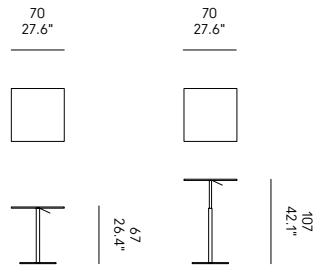

EN – Height-adjustable bistrot table with chromed metal base and gas lift from 67 to 107cm. Top in stratified HPL.

FR – Table de bistrot réglable en hauteur au moyen d'une base en métal chromé avec vérin à gaz de 67 à 107cm. Plateau en HPL stratifié.

DE – Bistrotisch, höhenverstellbar durch verchromten Metallfuß mit Gasfeder von 67 bis 107 cm. Platte aus geschichtetem HPL.

ES – Mesita de bistrot regulable en altura mediante base en metal cromado con elevación a gas de 67 a 107 cm. Sobre en HPL estratificado.

+++
Nella versione bianca, il bordo dell'HPL è nero.

+++
In the white version, the edge of the HPL is black.

+++
Dans la version blanche, le bord du HPL est noir.

+++
In der weißen Version ist der Rand des HPL schwarz.

+++
En la versión blanca, el borde de HPL es negro.

A

B

GO OUTDOOR

PIANO TOP PLATEAU TISCHPLATTE SOBRE →	Nero Black Noir Schwarz Negro RAL 9011	Bianco White Blanc Weiß Blanco RAL 9016
A [Ø 70] T2 BISTROT	CM9518-CRHSNE	CM9518-CRHSBI
B [70 x 70] T2 BISTROT	CM9517-CRHSNE	CM9517-CRHSBI