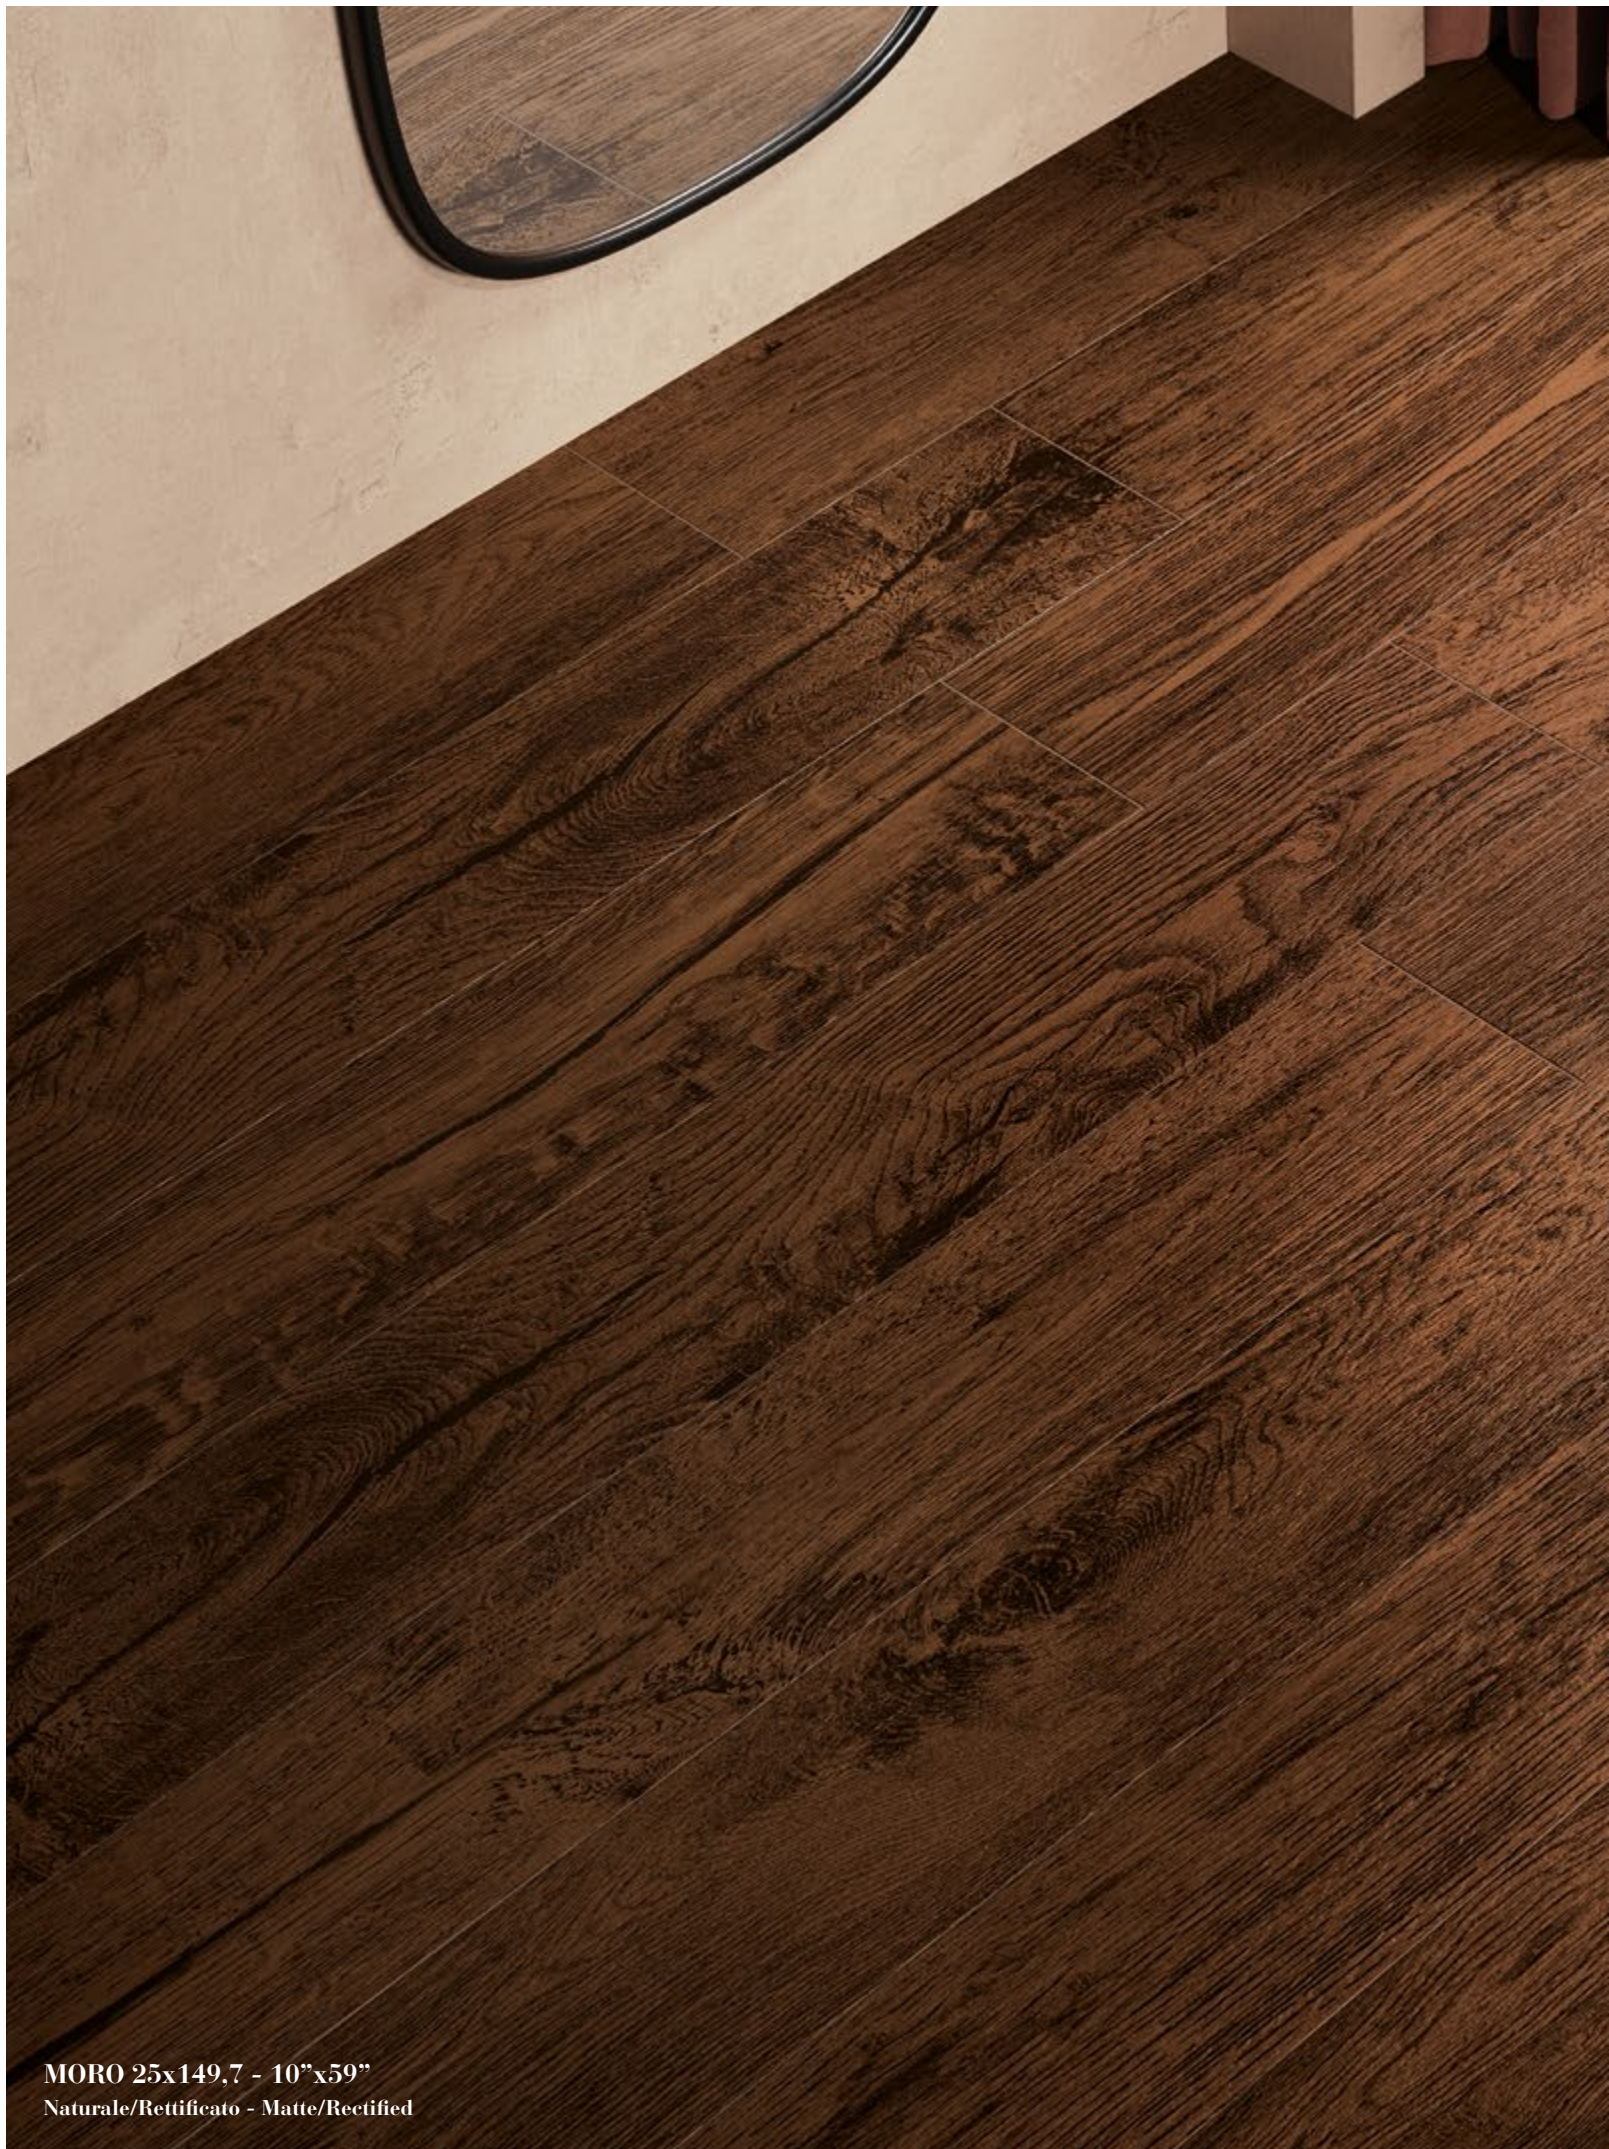

MORO 25x149,7 - 10"x59"
Naturale/Rettificato - Matte/Rectified