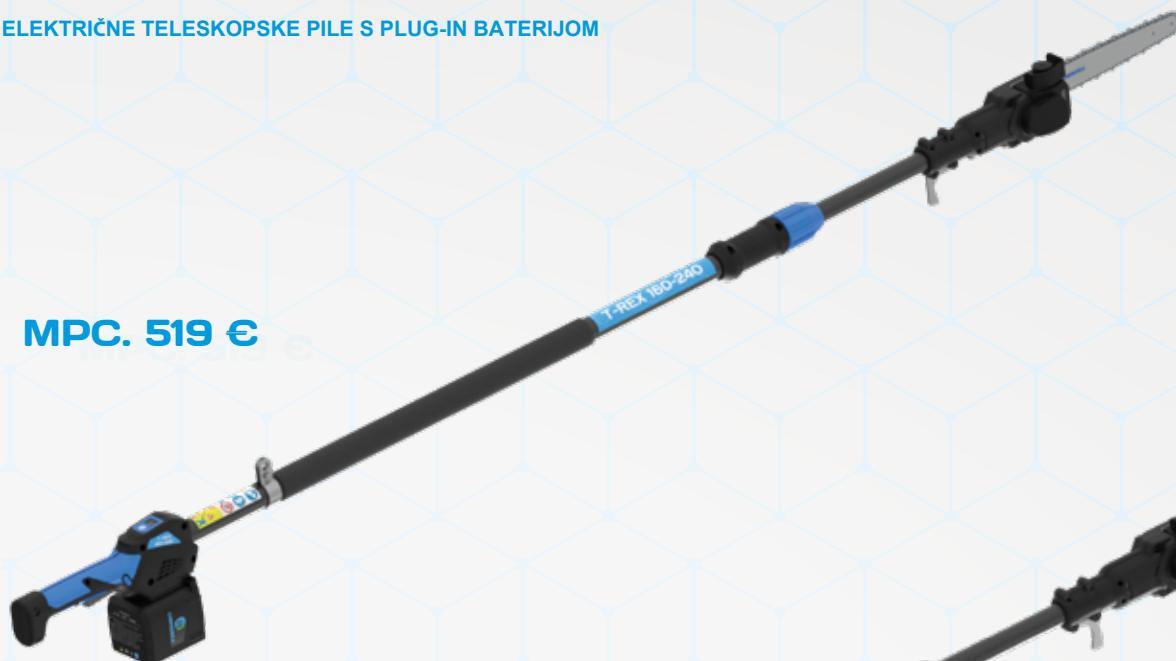

* PREMA TIPU DRVETA

T-REX 160-240 / 250-300

ELEKTRIČNE TELESKOPSKE PILE S PLUG-IN BATERIJOM

MPC. 519 €

MPC. 579 €

Uključeno u set pile

x1

Naramenica