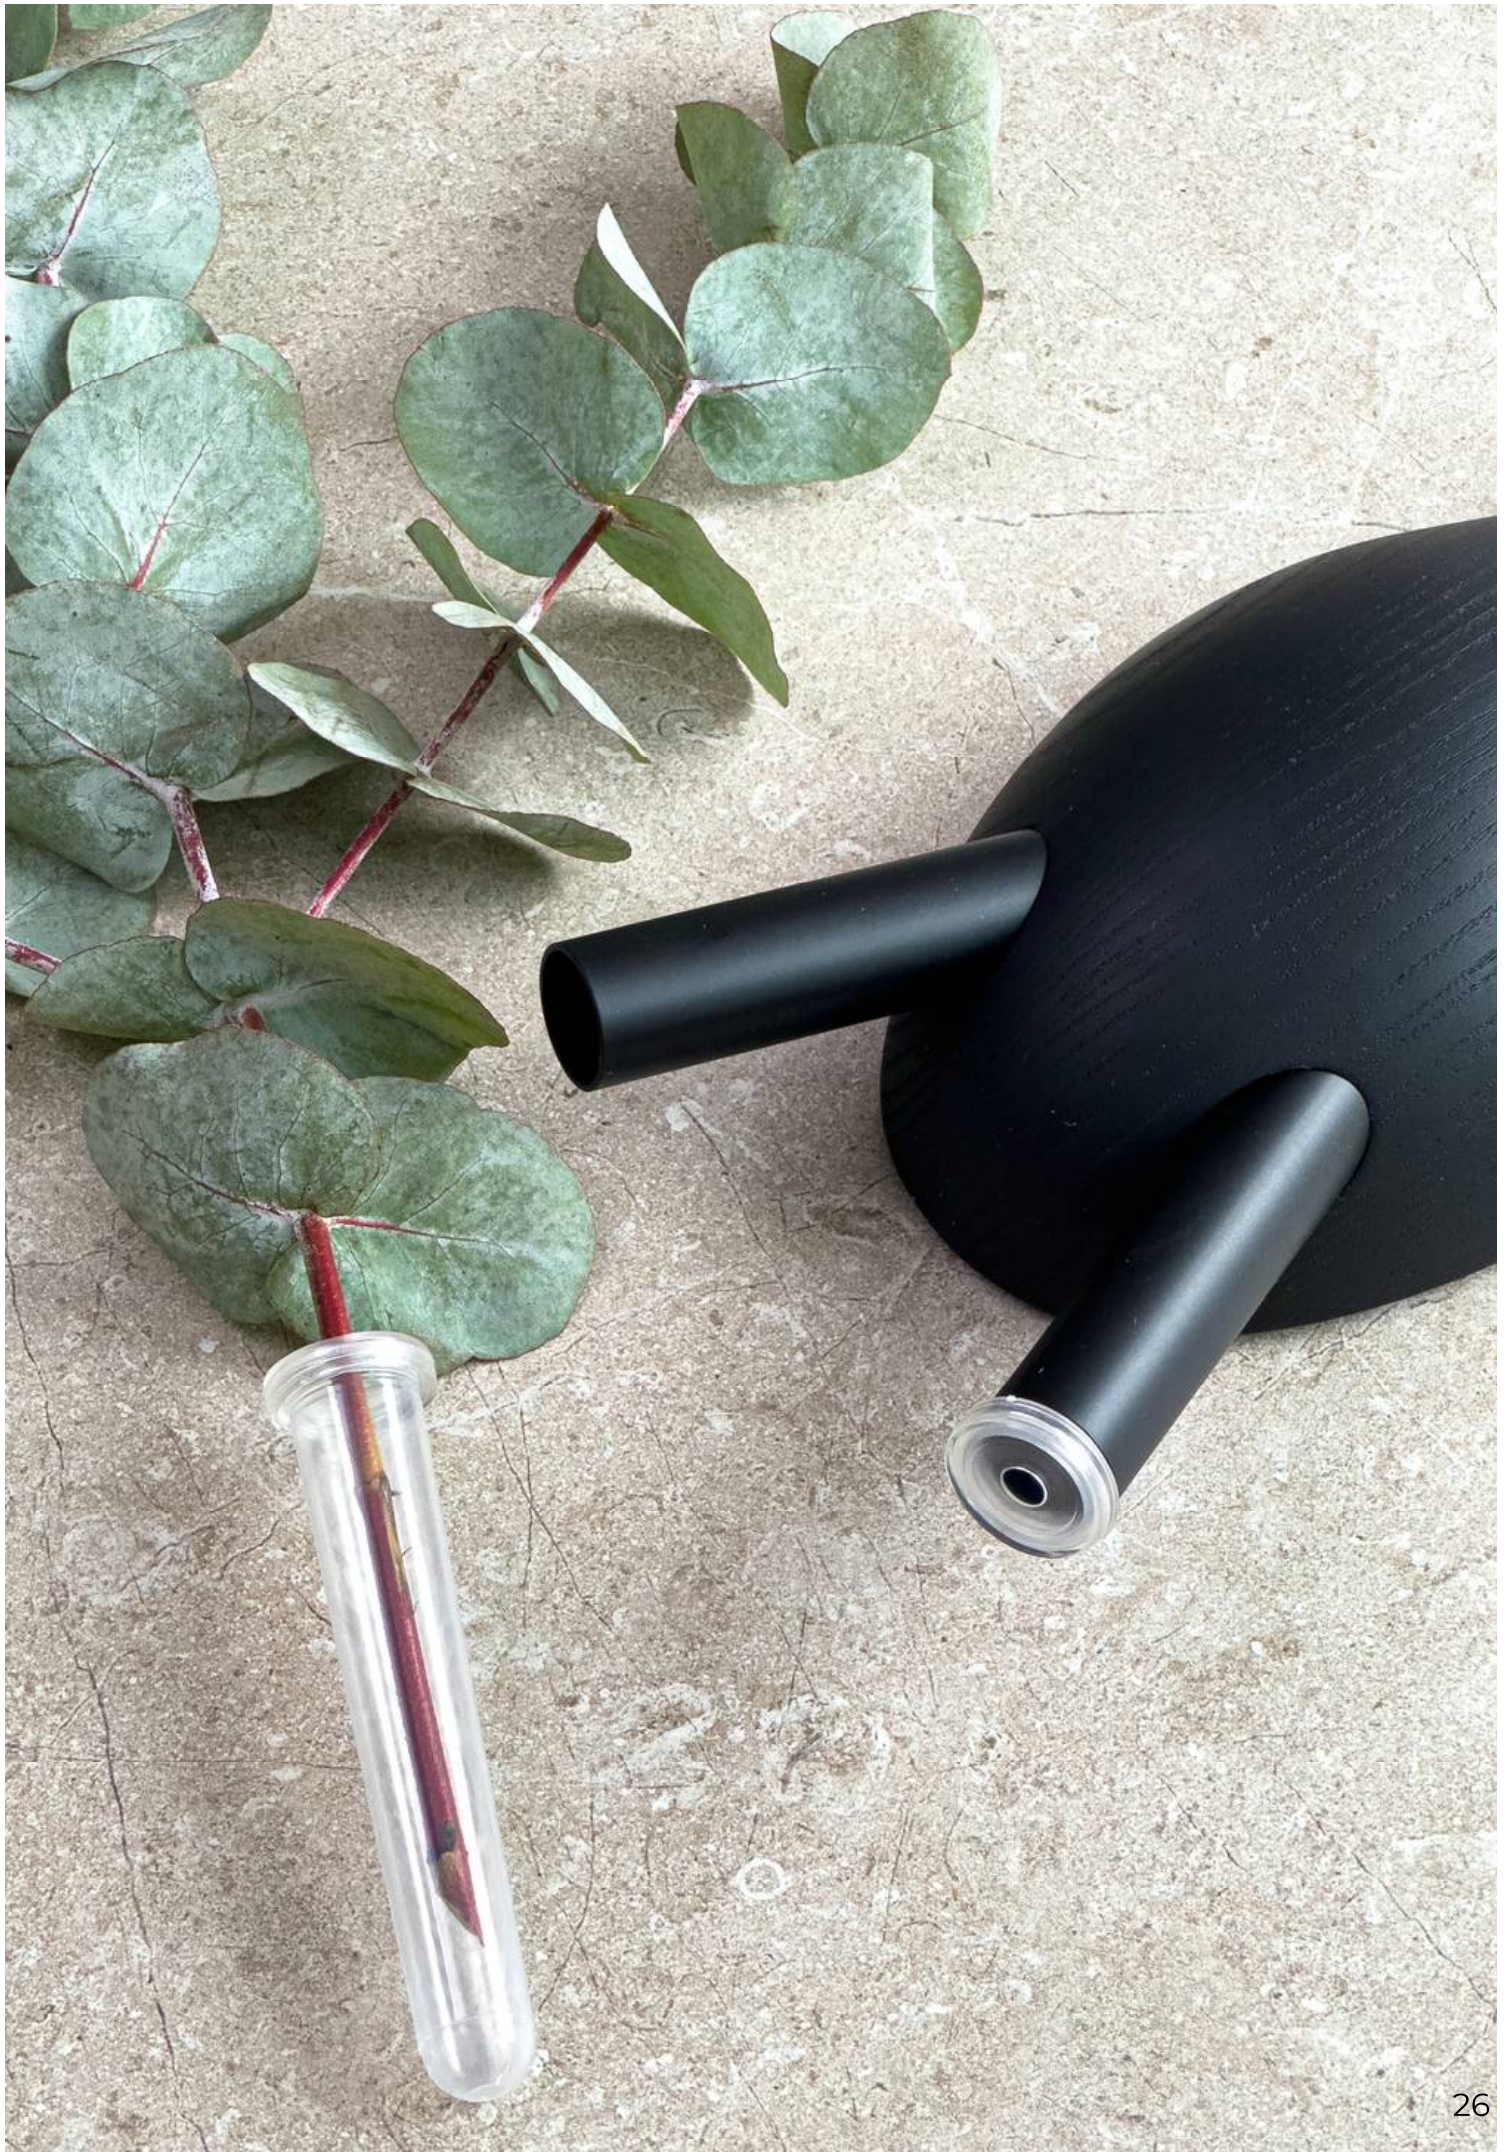

RESPECT.

Wandobjekt aus Massivholz und Stahl für florale Installationen.

Materialdetails

- Eiche massiv geölt
- Stahlrohr messingfarben lackiert
- zwei Blumenröhrchen aus Kunststoff
- rückseitige Aufhängung inklusive Schraube/Dübel

GLOW

GLOW. LICHT IN SEINER KLARSTEN FORM.

Windlicht aus massiver Eiche und mundgeblasenem Glas.

Materialdetails

- Glocke Klarglas mundgeblasen
- Sockel aus Eiche massiv geölt

VARIANTE CLEAR

Produkt-Link

EAN-Barcode