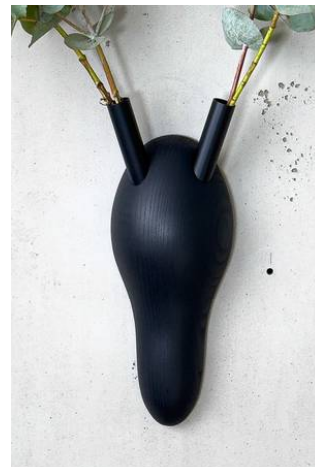

RESPECT SE

RESPECT. ZEICHEN FÜR VERANTWORTUNG.

Wandobjekt aus Massivholz und Stahl für florale Installationen.

Materialdetails

- Esche massiv gebeizt und geölt
- Stahlrohr schwarz matt lackiert
- zwei Blumenröhrchen aus Kunststoff
- rückseitige Aufhängung inklusive Schraube/Dübel