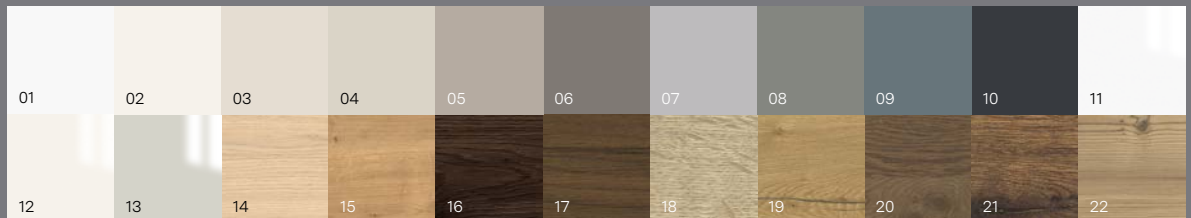

- 01 weiß
- 02 panna
- 03 angora
- 04 sand
- 05 fango
- 06 fossil **NEU**
- 07 alugrau
- 08 zementgrau
- 09 orion
- 10 eisengrau

Holznachbildungen

- 14 eiche hell **NEU**
- 15 eiche umbria
- 16 eiche ganache
- 17 nuss pavia
- 18 bergeiche
- 19 sienaeiche
- 20 carameleiche
- 21 havannaeiche
- 22 kiefer antik

Colorlack | Strukturcolorlack

- 01 weiß
- 02 panna
- 03 angora
- 04 sand
- 05 fango
- 06 fossil ^{NEU}
- 07 alugrau
- 08 zementgrau

Kunststoff Hochglanz

- 11 weiß
- 12 panna
- 13 lichtgrau

Kunststoff matt uni