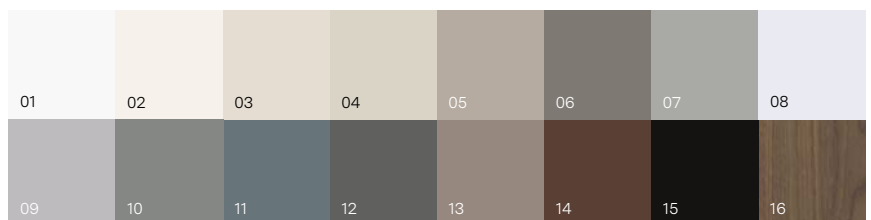

Echtholz furniert

- 16 amberruss