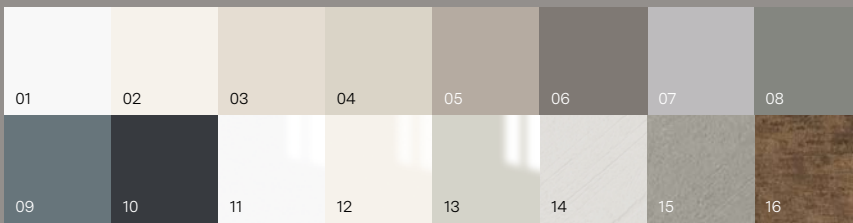

Colorlack | Strukturcolorlack

- 01 weiß
- 02 panna
- 03 angora
- 04 sand
- 05 fango
- 06 fossil ^{NEU}
- 07 alugrau
- 08 zementgrau

Kunststoff Hochglanz

- 11 weiß
- 12 panna
- 13 lichtgrau

Kunststoff matt uni

- 01 weiß
- 02 panna
- 03 angora
- 04 sand
- 05 fango
- 06 fossil ^{NEU}
- 07 alugrau
- 08 zementgrau
- 09 orion
- 10 eisengrau

Holznachbildungen

- 14 eiche hell ^{NEU}
- 15 eiche umbria
- 16 eiche ganache
- 17 nuss pavia
- 18 bergeiche
- 19 sienaeiche
- 20 carameleiche
- 21 havannaeiche
- 22 kiefer antik

Nuova

angora . patina bronze

Nuova

angora . patina bronze

Nuova Dass die Nuova die Inszenierung von Kontrasten perfekt beherrscht, zeigt auch dieses Konzept in pastelligem angora. Helles Eichendekor und patinierte Bronzetöne harmonieren vortrefflich mit dem neutralen Ton der Küchenzeile und der Unterschränke. Im Gegensatz zu grifflosen Modellen stellen die bronzefarbenen Griffe dieser Nuova ein elegantes Ausstattungsmerkmal dar, das dem Gesamtbild das gewisse Etwas verleiht.

Colorlack | Strukturcolorlack

- 01 weiß
- 02 panna
- 03 angora
- 04 sand
- 05 fango
- 06 fossil ^{NEU}
- 07 alugrau
- 08 zementgrau

Kunststoff matt uni

- 01 weiß
- 02 panna
- 03 angora
- 04 sand
- 05 fango
- 06 fossil ^{NEU}
- 07 alugrau
- 08 zementgrau
- 09 orion
- 10 eisengrau