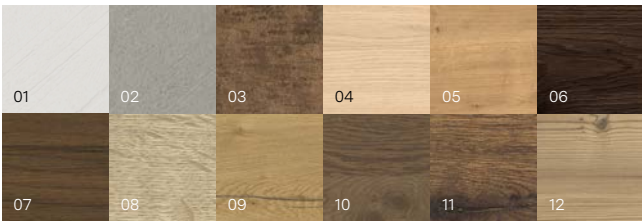

Auch in sämtlichen Farben der **RAL/NCS** Palette erhältlich.

Holz gebeizt

- 16 ambernuss

Cemento

malta grigio . nuss pavia

ewe

malta grigio . nuss pavia

Cemento