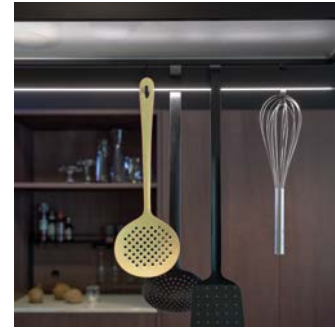

Beleuchtet

Ein individuelles Lichtkonzept erhellt die Küche ideal für das Arbeiten darin, setzt aber auch ihre Besonderheiten und ihr Design in Szene.