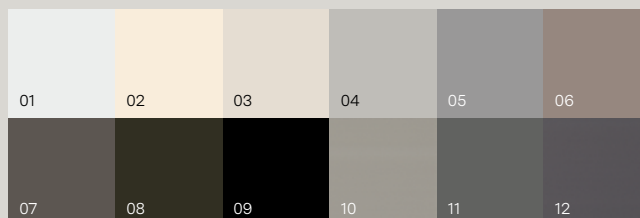

Kunststoff supermatt | ewe nanoo®

- | | | |
|--------------------------|---------------|---------------------------------|
| 01 steinweiß | 05 felsgrau | 09 onyxschwarz |
| 02 beige | 06 lehmbraun | 10 sahara metallic NEU |
| 03 angoraweiß NEU | 07 basaltgrau | 11 gussgrau metallic NEU |
| 04 kieselgrau | 08 granitgrau | 12 carbon metallic NEU |

Kunststoff supermatt | ewe nanoo®

- | | |
|--------------------------|---------------------------------|
| 01 steinweiß | 07 basaltgrau |
| 02 beige | 08 granitgrau |
| 03 angoraweiß NEU | 09 onyxschwarz |
| 04 kieselgrau | 10 sahara metallic NEU |
| 05 felsgrau | 11 gussgrau metallic NEU |
| 06 lehm Braun | 12 carbon metallic NEU |