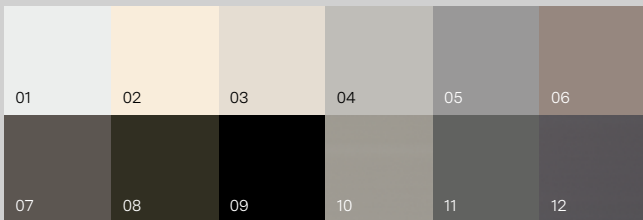

ewe nanoo® Im schlichten steinweiß strahlt diese Küche modern, elegant und völlig zeitlos. Der helle Farbton kommt besonders gut dank der dunklen Rückwand, der Hochschrankgruppe mit Glasfront, Rahmen aus eloxiertem Metall und den eingebauten Regalen zur Geltung. Die spezielle Ausführung der Kücheninsel gewährt Beinfreiheit, ohne dabei Stauraum einzubüßen. Neu ist außerdem ein durchlaufendes Frontenbild dank der geteilten Geschirrspüler-Front.