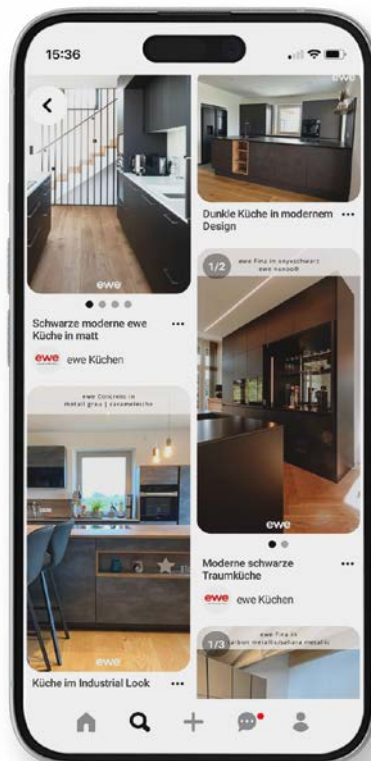

Viele weitere ewe
Küchenprojekte finden
Sie auf unseren Plattformen
www.ewe.at, Pinterest
und Instagram!