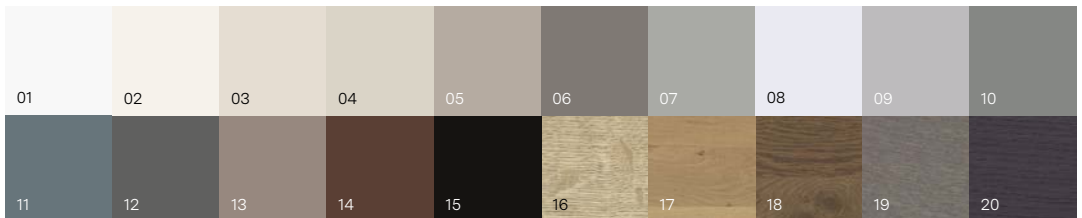

Colorlack | Strukturcolorlack

- 01 weiß
- 02 panna
- 03 angora
- 04 sand
- 05 fango
- 06 fossil **NEU**
- 07 matcha latte **NEU**
- 08 arktis
- 09 alugrau
- 10 zementgrau
- 11 orion
- 12 anthrazitgrau
- 13 lehm Braun
- 14 nougat
- 15 schwarz

Auch in sämtlichen Farben der **RAL/NCS** Palette erhältlich.

Holz gebeizt

- 16 bergeiche
- 17 wildeiche
- 18 carameleiche
- 19 steineiche
- 20 eiche dunkel

Holz geölt

- 17 wildeiche

ewe⁵⁰

weiß . anthrazitgrau