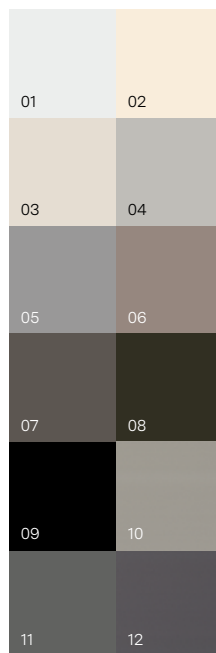

Kunststoff supermatt | ewe nanoo®

01 steinweiß	05 felsgrau	09 onyxschwarz
02 beige	06 lehm Braun	10 sahara metallic NEU
03 angoraweiß NEU	07 basaltgrau	11 gussgrau metallic NEU
04 kieselgrau	08 granitgrau	12 carbon metallic NEU