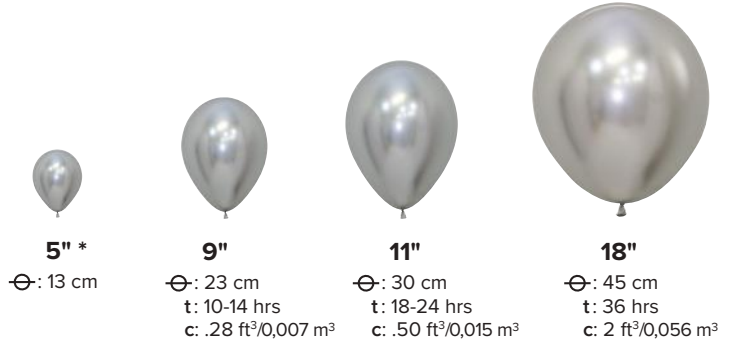

REFERENCES, SIZES & FLOATING TIME

REFERENCIAS
TAMAÑOS
Y TIEMPO
DE FLOTACIÓN

Keywords
Palabras Clave:

- ⊖ = Maximum Inflation Diameter / Diámetro Máximo de Inflado
- t = Floating Time (Helium) / Tiempo de Flotación (Helio)
- c = Helium capacity / Capacidad de Helio

ROUNDS / REDONDOS