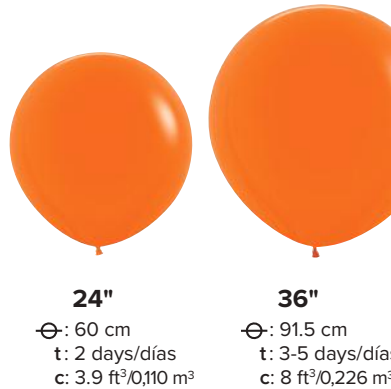

ROUNDS/REDONDOS