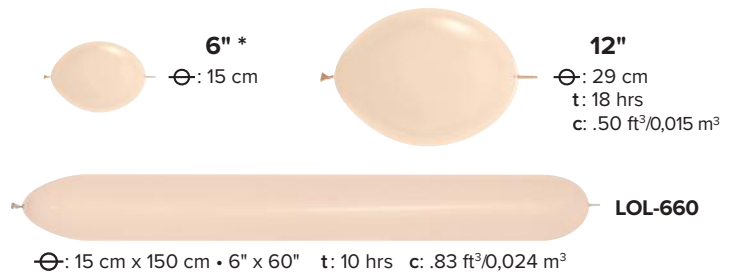

LINK-O-LOON®

MODELLING & ENTERTAINER / TUBITOS

60'S SERIES