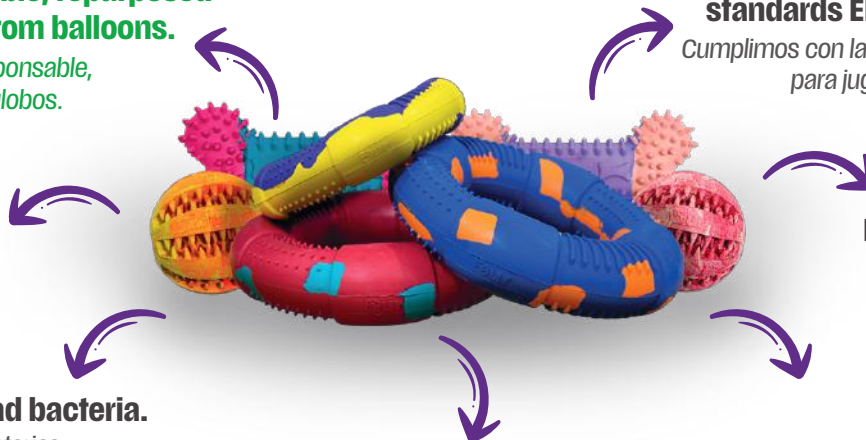

Cumplimos con las normas de seguridad para juguetes EN 71-1 y EN 71-3.

Fun colors.
Colores divertidos

Durable and resistant.
Resistente y duradero.

Won't spread bacteria.
No propaga bacterias.

Engaging natural
Aromas naturales irresistibles.

Unique and carefully handcrafted.
Único y cuidadosamente hecho a mano.

1. SUSTAINABILITY SOSTENIBILIDAD

We recycle balloons made from 100% natural rubber, transforming them into safe, durable, and one-of-a-kind toys your pet will love.