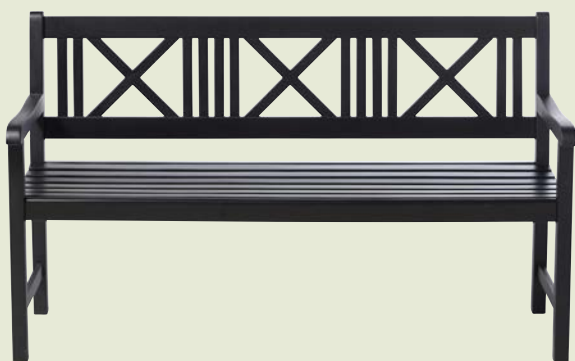

3 seater bench

Artikelnr. 4501000

Teakwood

W150 x D59 x H89 cm

2 seater bench

Artikelnr. 4503000

Teakwood

W120 x D59 x H89 cm