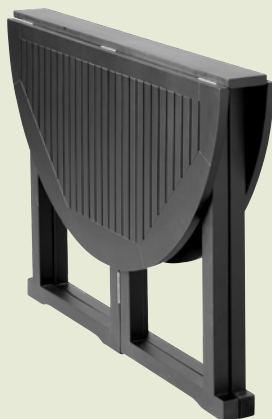

Table, round

Artikelnr. 2537021

Mahogany w/PU paint -matte black
Dia. 110 x H74 cm