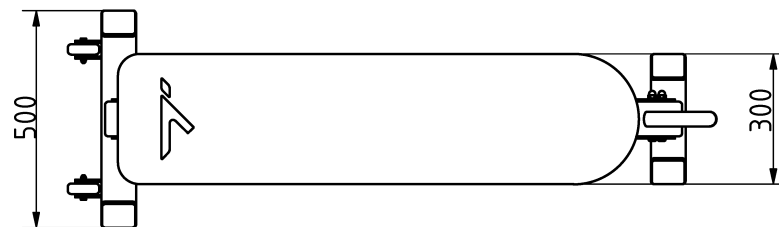

BESTRONG

[bestronghungary](#) [bestronghungary](#) [bestrong.com](#) hello@bestrong.com