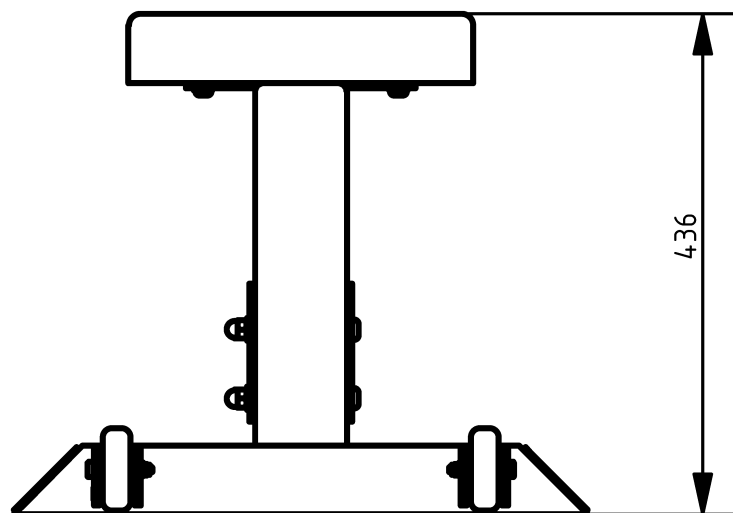

BESTRONG

[bestronghungary](#) [bestronghungary](#) [bestrong.com](#) hello@bestrong.com