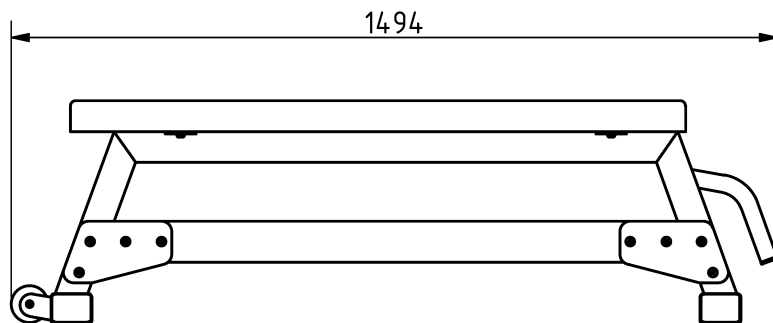

BESTRONG

[bestronghungary](#) [bestronghungary](#) [bestrong.com](#) hello@bestrong.com