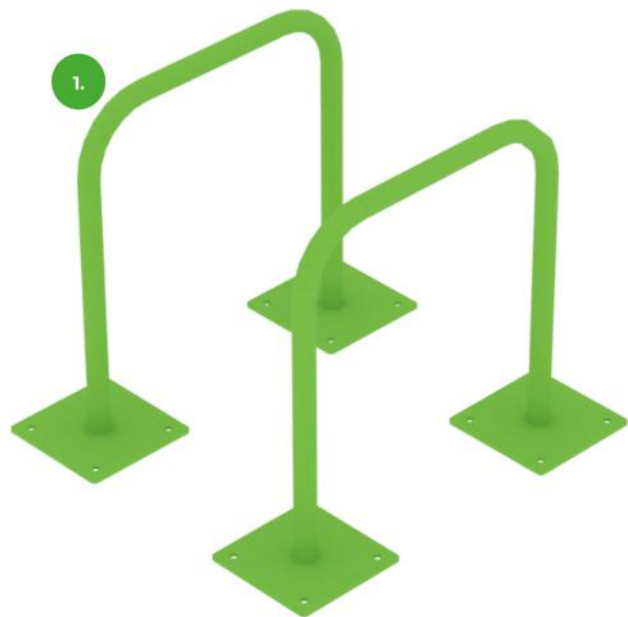

Anyag Tulajdonságok

Az eszköz minőségi S235 acélból készült, amely szemcseszűrő eljárással lett tisztítva. Korrozó ellen időálló porfestett bevonattal van ellátva. A még nagyobb védelem érdekében horganyzott felülettel is kérhető!

BESTRONG

[bestronghungary](#) [bestronghungary](#) [bestrong.com](#) hello@bestrong.com