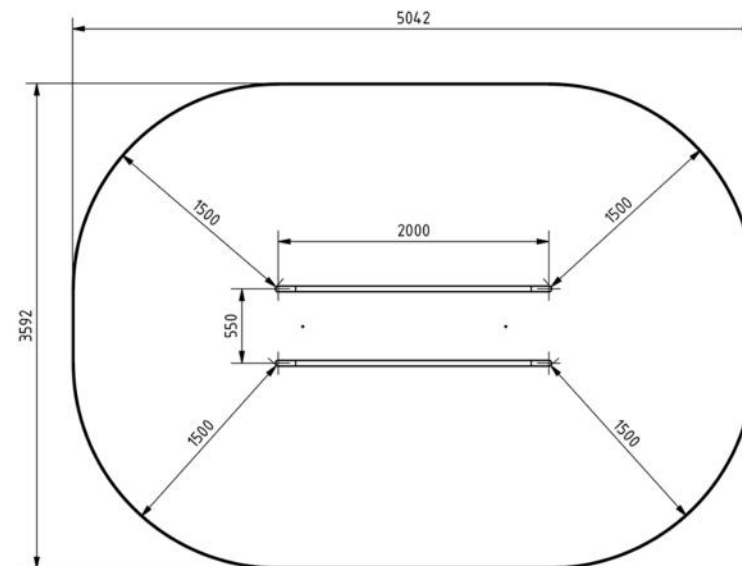

Tulajdonságok

Termék kód	1-1-018
Tanúsítvány	EN 16630
Korcsoport	14 + év
Kapacitás	1 Fő
Típus	Erő
Nehézségi fok	Közepes

QR Kód

Oldalnézet

Felülnézet

Telepítési információk

Biztonsági zóna	1,5 méter sugarú körben
Telepítők száma (alapozás)	1-2 fő
Telepítési idő (alapozás)	60-120 perc
Telepítők száma (szerelés)	1-2 fő
Telepítési idő (szerelés)	10-20 perc
Kiemelt föld mennyisége	0,525 m ³
Felhasznált beton mennyisége	0,525 m ³
Alaptest mérete (sz x h x m)	1 x 1,5 x 0,35 m
Lefogatósi lehetőségek	Felületre vagy bebetonozva
A kombinált szerkezeteknél a szükséges beton mennyisége változó.	

Technikai információk

Méretek	642x592x608 mm
Súly	26 kg
Oszloptávolság	--
Anyagminőség	S235
Kritikus esési magasság	600 mm
Színválaszték	
További színválasztékért érdeklődjön értékesítőinknél.	

Garancia