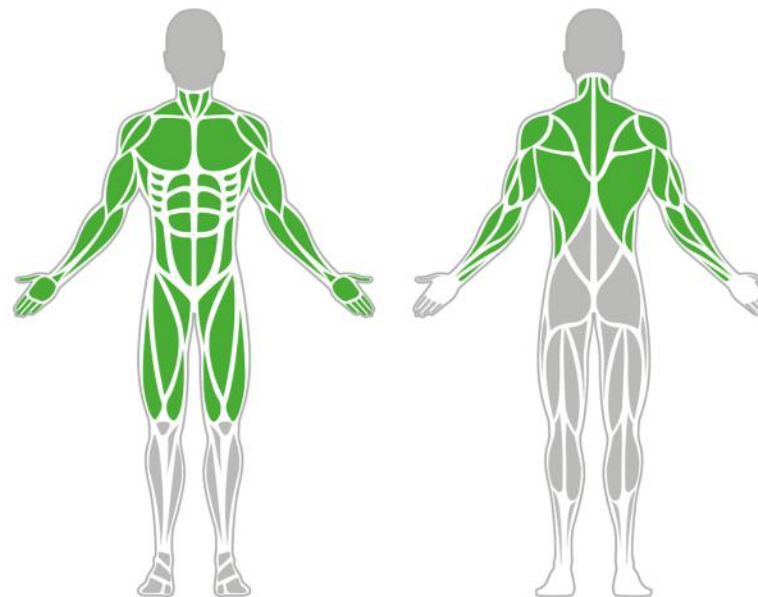

BESTRONG

f bestronghungary o bestronghungary g bestrong.com e hello@bestrong.com

Izomcsoportok

ALACSONY PÁRHUZAMOS KORLÁT

Az alacsony párhuzamos korlát klasszikus tornaszer, amely számos izom fejlesztésére alkalmas, mivel változatos saját testsúlyos edzés gyakorlatok végezhetőek el rajta, nehezebb feladatok gyakorlására kifejezetten alkalmas alacsony mérete miatt.

Tulajdonságok

Termék kód	1-1-018
Tanúsítvány	EN 16630
Korcsoport	14 + év
Kapacitás	1 Fő
Típus	Erő
Nehézségi fok	Közepes

QR Kód

Oldalnézet

Felülnézet

Telepítési információk

Biztonsági zóna	1,5 méter sugarú körben
Telepítők száma (alapozás)	1-2 fő
Telepítési idő (alapozás)	60-120 perc
Telepítők száma (szerelés)	1-2 fő
Telepítési idő (szerelés)	10-20 perc
Kiemelt föld mennyisége	0,525 m ³
Felhasznált beton mennyisége	0,525 m ³
Alaptest mérete (sz x h x m)	1 x 1,5 x 0,35 m
Lefogatósi lehetőségek	Felületre vagy bebetonozva
A kombinált szerkezeteknél a szükséges beton mennyisége változó.	

Technikai információk

Méretek	642x592x608 mm
Súly	26 kg
Oszloptávolság	--
Anyagminőség	S235
Kritikus esési magasság	600 mm
Színválaszték	
További színválasztékért érdeklődjön értékesítőinknél.	

Garancia