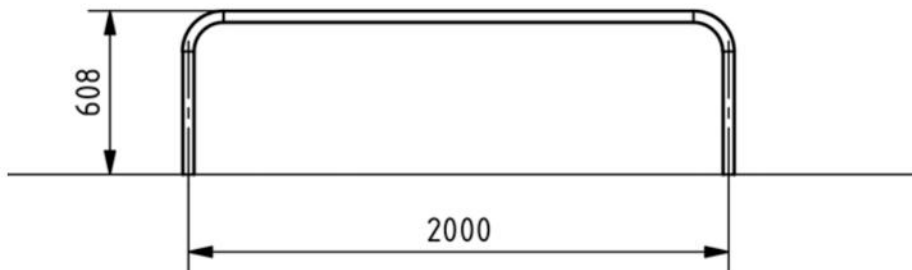

BESTRONG

f bestronghungary o bestronghungary g bestrong.com e hello@bestrong.com

Izomcsoportok

ALACSONY PÁRHUZAMOS KORLÁT

Az alacsony párhuzamos korlát klasszikus tornaszer, amely számos izom fejlesztésére alkalmas, mivel változatos saját testsúlyos edzés gyakorlatok végezhetőek el rajta, nehezebb feladatok gyakorlására kifejezetten alkalmas alacsony mérete miatt.

Tulajdonságok

Termék kód	1-1-018
Tanúsítvány	EN 16630
Korcsoport	14 + év
Kapacitás	1 Fő
Típus	Erő
Nehézségi fok	Közepes

QR Kód

Oldalnézet

Felülnézet

Telepítési információk

Biztonsági zóna	1,5 méter sugarú körben
Telepítők száma (alapozás)	1-2 fő
Telepítési idő (alapozás)	60-120 perc
Telepítők száma (szerelés)	1-2 fő
Telepítési idő (szerelés)	10-20 perc
Kiemelt föld mennyisége	0,525 m ³
Felhasznált beton mennyisége	0,525 m ³
Alaptest mérete (sz x h x m)	1 x 1,5 x 0,35 m
Lefogatósi lehetőségek	Felületre vagy bebetonozva
A kombinált szerkezeteknél a szükséges beton mennyisége változó.	

Technikai információk

Méretek	642x592x608 mm
Súly	26 kg
Oszloptávolság	--
Anyagminőség	S235
Kritikus esési magasság	600 mm
Színválaszték	
További színválasztékért érdeklődjön értékesítőinknél.	

Garancia