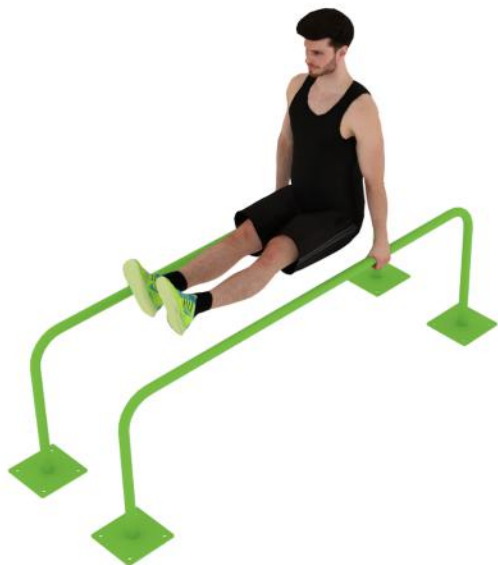

BESTRONG

f bestronghungary o bestronghungary g bestrong.com e hello@bestrong.com

Izomcsoportok

ALACSONY PÁRHUZAMOS KORLÁT

Az alacsony párhuzamos korlát klasszikus tornaszer, amely számos izom fejlesztésére alkalmas, mivel változatos saját testsúlyos edzés gyakorlatok végezhetőek el rajta, nehezebb feladatok gyakorlására kifejezetten alkalmas alacsony mérete miatt.

Tulajdonságok

Termék kód	1-1-018
Tanúsítvány	EN 16630
Korcsoport	14 + év
Kapacitás	1 Fő
Típus	Erő
Nehézségi fok	Közepes

QR Kód

Oldalnézet

Felülnézet

Telepítési információk

Biztonsági zóna	1,5 méter sugarú körben
Telepítők száma (alapozás)	1-2 fő
Telepítési idő (alapozás)	60-120 perc
Telepítők száma (szerelés)	1-2 fő
Telepítési idő (szerelés)	10-20 perc
Kiemelt föld mennyisége	0,525 m ³
Felhasznált beton mennyisége	0,525 m ³
Alaptest mérete (sz x h x m)	1 x 1,5 x 0,35 m
Lefogatósi lehetőségek	Felületre vagy bebetonozva
A kombinált szerkezeteknél a szükséges beton mennyisége változó.	

Technikai információk

Méretek	642x592x608 mm
Súly	26 kg
Oszloptávolság	--
Anyagminőség	S235
Kritikus esési magasság	600 mm
Színválaszték	
További színválasztékért érdeklődjön értékesítőinknél.	

Garancia