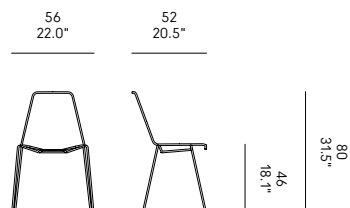

+++

ADVERTENCIA

Posibles estrias en el mimbre, de color gris o beige, no pueden considerarse un defecto del producto, más bien se deben a la propia naturaleza del material.

GO OUTDOOR

SIN	1 Sedia / 1 Chair 1 Chaise / 1 Stuhl 1 Silla	YE0000
	2 Sedie / 2 Chairs 2 Chaises / 2 Stühle 2 Sillas	YE0000-2PZ