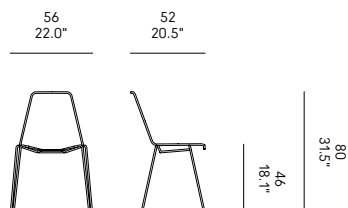

Sedia impilabile
max 6 sedie

IT – Struttura in metallo cromato. Seduta in midollino naturale non verniciato intrecciato a mano.

+++
AVVERTENZA

Eventuali striature sul midollino di colore grigio o beige non sono da considerarsi un difetto del prodotto, ma certificano e attestano la naturalezza del materiale.

Stapelbarer Stuhl
max. 6 Stühle

DE – Verchromte Metallstruktur. Sitz aus natürlichem, unlackiertem Peddigrohr, das per Hand von italienischen Webern geflochten wird.

+++
WARNUNG

Eventuelle Streifen im Geflecht aus grauer oder beiger Farbe sind nicht als Defekt des Produktes anzusehen, sondern zertifizieren und beweisen die Natürlichkeit des Materials.

Silla apilable
máximo de 6 sillas

ES – Estructura metálica cromada. Asiento en mimbre natural sin pintar tejido a mano.

+++
ADVERTENCIA

Posibles estrias en el mimbre, de color gris o beige, no pueden considerarse un defecto del producto, más bien se deben a la propia naturaleza del material.