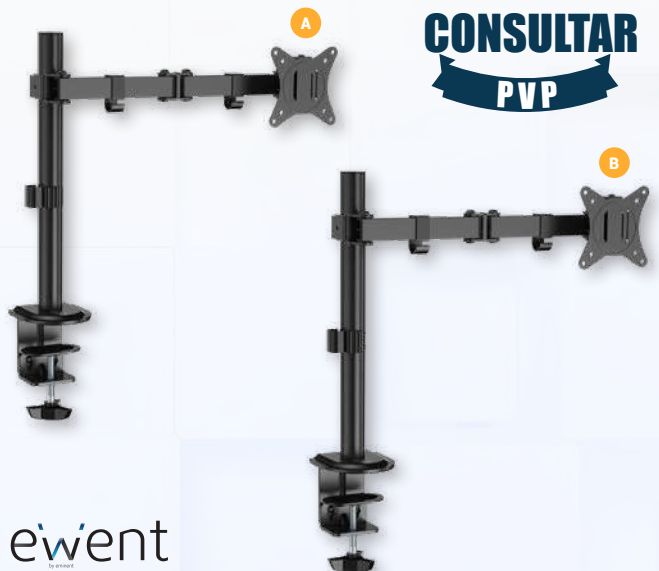

REFERENCIA	P/N
39762	EW3932

CONSULTAR
PVP

e'went

Soportes de Abrazadera para Monitor

Diseño ergonómico que permite el ahorro de espacio y de montaje en el escritorio. Soporta dos monitores de hasta 27 y 32 pulgadas, con un máximo de 8 kg de peso cada uno. Sistema sencillo de instalación de pantalla.