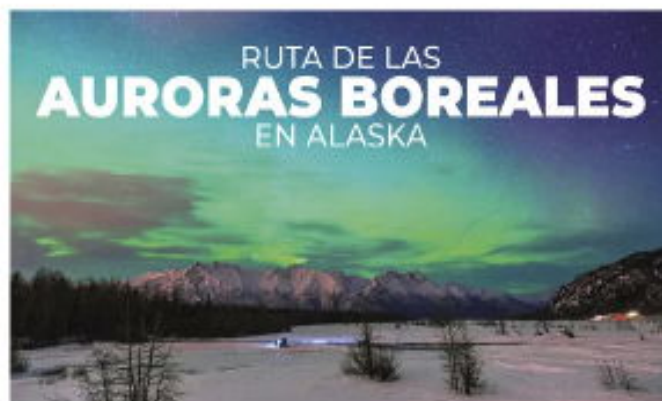

CONSULTAR SUPLEMENTO

Volando con

Haz clic en el paquete para conocer más sobre el itinerario

KEYSTONE SKI

DESDE 05 04
1,149 USD + 299 USD IMP
POR PERSONA EN HABITACIÓN CUÁDRUPLE

SALIDAS

ENERO A ABRIL

BEAVER CREEK SKI

DESDE 05 04
1,439 USD + 299 USD IMP
POR PERSONA EN HABITACIÓN CUÁDRUPLE

SALIDAS

ENERO A ABRIL

Vail Ski

DESDE 05 04
1,449 USD + 299 USD IMP
POR PERSONA EN HABITACIÓN CUÁDRUPLE

SALIDAS

ENERO A ABRIL

RUTA DE LAS AURORAS BOREALES EN ALASKA

08 ☀

07 🌙

SALIDAS:
ENERO A
SEPTIEMBRE

CONSULTAR SUPLEMENTO

Volando con

viva^{ci}

volaris

Haz clic en el
paquete para
conocer más
sobre el itinerario