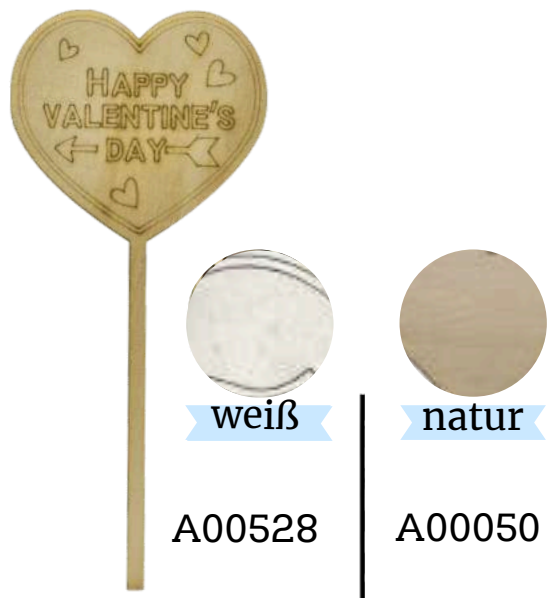

A00517

natur

A00038

Herzstecker
„EIN PAAR
Blümchen FÜR
DICH”

Herzstecker
„FÜR Dich“

Herzstecker
„HERZLICHEN
Glückwunsch“

Herzstecker
„kleines DANKESCHÖN“

Herzstecker
„KLEINIGKEIT für
Dich“

A00464

A00043

Herzstecker
„Schön, dass es
Dich gibt”

A00522

A00044

Herzstecker
„VON Herzen”

A00523

A00045

Herzstecker
„BE MINE”

A00524

A00046

Herzstecker
„BE MY VALENTINE”

Herzstecker
„Danke!“

Herzstecker
„FÜR DAS Traumpaar“

Herzstecker
„FÜR EINEN GANZ
BESONDEREN Menschen“

Herzstecker
„HAPPY VALENTINE'S DAY“

A00529

A00051

Herzstecker
„HUG ME”

A00530

A00052

Herzstecker
„I LOVE YOU”

A00532

A00053