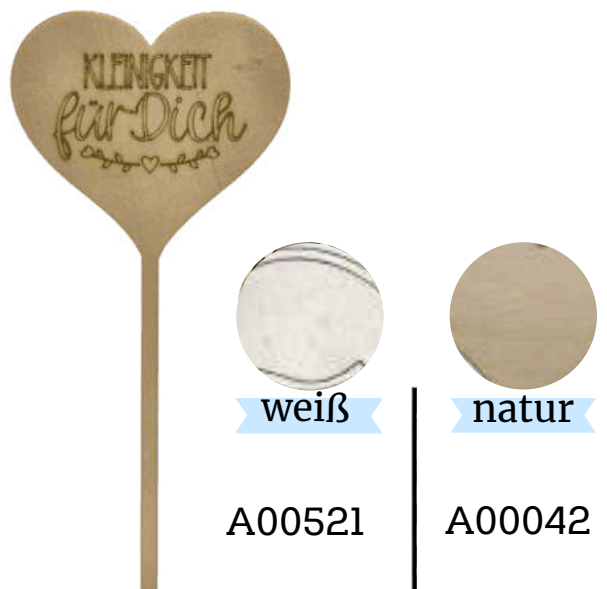

A00067

Herzstecker
„YOU ARE
THE BEST”

weiß

A00516

natur

A00037

Herzstecker
„ein DANKESCHÖN”

weiß

A00517

natur

A00038

Herzstecker
„EIN PAAR
Blümchen FÜR
DICH”

Herzstecker
„FÜR Dich“

Herzstecker
„HERZLICHEN
Glückwunsch“

Herzstecker
„kleines DANKESCHÖN“

Herzstecker
„KLEINIGKEIT für
Dich“

A00464

A00043

Herzstecker
„Schön, dass es
Dich gibt”

A00522

A00044

Herzstecker
„VON Herzen”

A00523

A00045

Herzstecker
„BE MINE”

A00524

A00046

Herzstecker
„BE MY VALENTINE”

Herzstecker
„Danke!“

Herzstecker
„FÜR DAS Traumpaar“

Herzstecker
„FÜR EINEN GANZ
BESONDEREN Menschen“

Herzstecker
„HAPPY VALENTINE'S DAY“