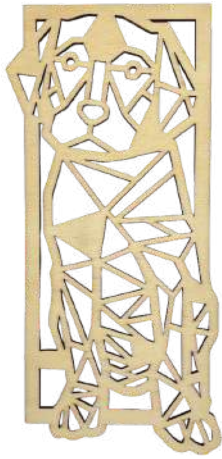

Maße in cm

L x B x H

S: 17,0-20,5 x 15,0 x 0,4

M: 23,0-34,0 x 22,0 x 0,4

L: 35,0 - 46,0 x 29,5 x 0,4

(Breite variiert je nach Art)

Wandbild -
Hund im Rahmen

weiß