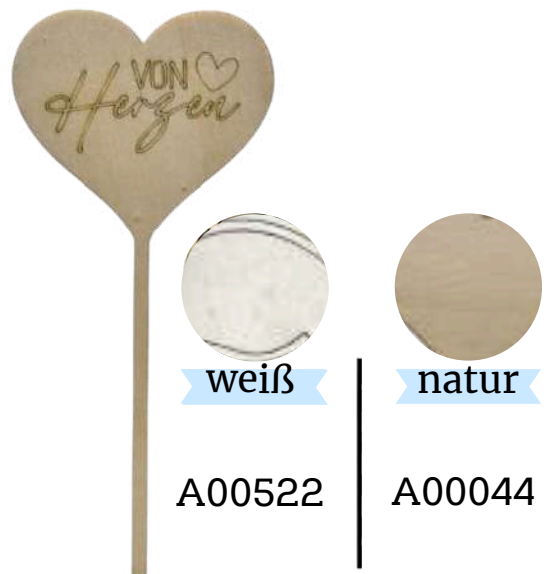

A00067

Herzstecker
„YOU ARE
THE BEST”

weiß

A00516

natur

A00037

Herzstecker
„ein DANKESCHÖN”

weiß

A00517

natur

A00038

Herzstecker
„EIN PAAR
Blümchen FÜR
DICH”

Herzstecker
„FÜR Dich“

Herzstecker
„HERZLICHEN
Glückwunsch“

Herzstecker
„kleines DANKESCHÖN“

Herzstecker
„KLEINIGKEIT für
Dich“

A00464

A00043

Herzstecker
„Schön, dass es
Dich gibt”

A00522

A00044

Herzstecker
„VON Herzen”

A00523

A00045