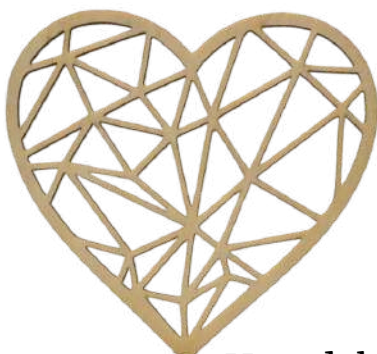

Herzdekoration -
Minimalistisch Motiv II

weiß

natur

rot

S: A00850	S: A00801	S: A00735
M: A00849	M: A00807	M: A00731
L: A00848	L: A00866	L: A00730