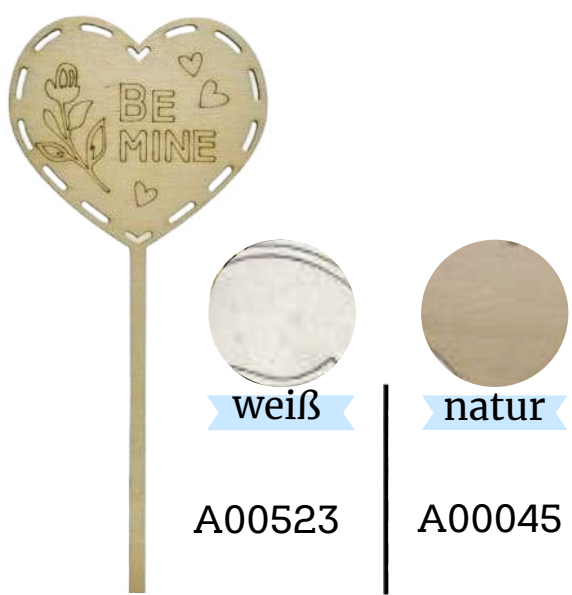

A00067

Herzstecker
„YOU ARE
THE BEST”

weiß

A00516

natur

A00037

Herzstecker
„ein DANKESCHÖN”

weiß

A00517

natur

A00038

Herzstecker
„EIN PAAR
Blümchen FÜR
DICH”

Herzstecker
„FÜR Dich“

Herzstecker
„HERZLICHEN
Glückwunsch“

Herzstecker
„kleines DANKESCHÖN“

Herzstecker
„KLEINIGKEIT für
Dich“

A00464

A00043

Herzstecker
„Schön, dass es
Dich gibt”

A00522

A00044

Herzstecker
„VON Herzen”

A00523

A00045

Herzstecker
„BE MINE”

A00524

A00046

Herzstecker
„BE MY VALENTINE”

Herzstecker
„Danke!“

Herzstecker
„FÜR DAS Traumpaar“

Herzstecker
„FÜR EINEN GANZ
BESONDEREN Menschen“

Herzstecker
„HAPPY VALENTINE'S DAY“