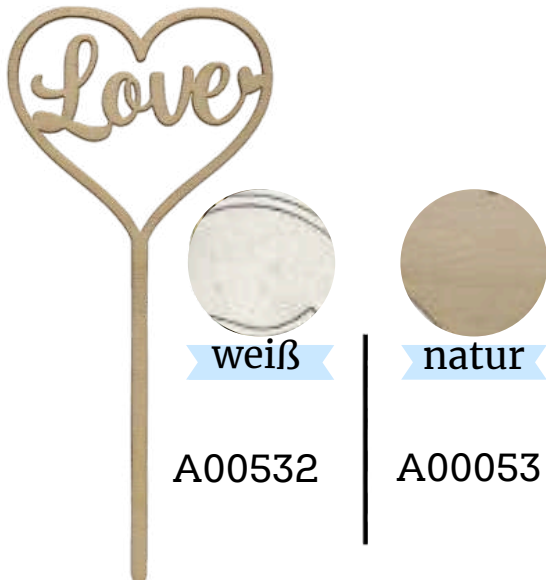

Herzstecker
„BE MINE”

A00524

A00046

Herzstecker
„BE MY VALENTINE”

Herzstecker
„Danke!“

Herzstecker
„FÜR DAS Traumpaar“

Herzstecker
„FÜR EINEN GANZ
BESONDEREN Menschen“

Herzstecker
„HAPPY VALENTINE'S DAY“

A00529

A00051

Herzstecker
„HUG ME”

A00530

A00052

Herzstecker
„I LOVE YOU”

A00532

A00053

Herzstecker
„Love”

A00531

A00054

Herzstecker
„L♡VE”

weiß

A00533

natur

A00055