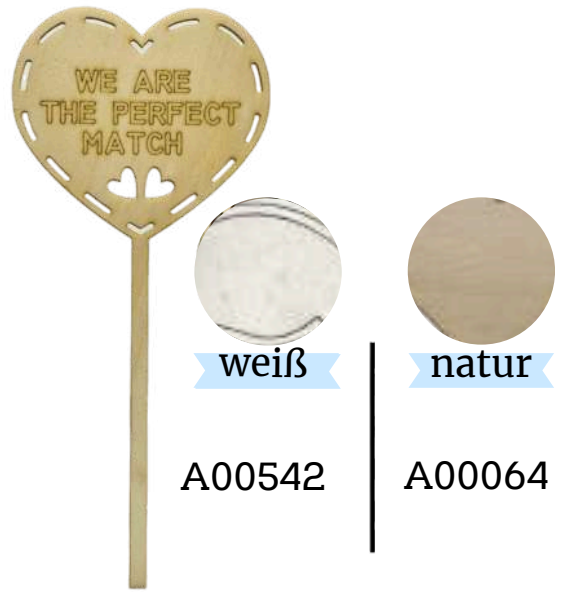

A00060

Herzstecker
„MIT GANZ VIEL Liebe“

weiß

A00539

natur

A00061

Herzstecker
„MY HEART BELONGS TO YOU“

weiß

A00540

natur

A00062

Herzstecker
„SO KISS ME“

A00541

A00063

Herzstecker
„VALENTINE SWEETIE“

A00542

A00064

Herzstecker
„WE ARE THE PERFECT MATCH“

A00543

A00065

Herzstecker
„XOXO“

A00545

A00066

Herzstecker
„YOU ARE MY PERSON“