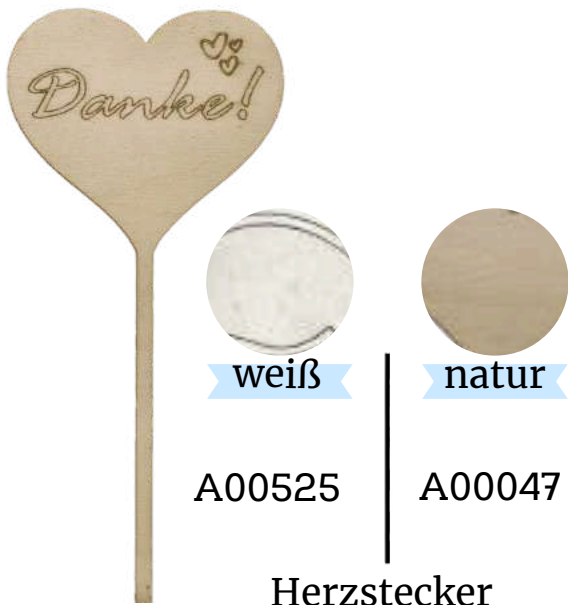

A00517

natur

A00038

Herzstecker
„EIN PAAR
Blümchen FÜR
DICH”

Herzstecker
„FÜR Dich“

Herzstecker
„HERZLICHEN
Glückwunsch“

Herzstecker
„kleines DANKESCHÖN“

Herzstecker
„KLEINIGKEIT für
Dich“

A00464

A00043

Herzstecker
„Schön, dass es
Dich gibt”

A00522

A00044

Herzstecker
„VON Herzen”

A00523

A00045

Herzstecker
„BE MINE”

A00524

A00046

Herzstecker
„BE MY VALENTINE”

Herzstecker
„Danke!“

Herzstecker
„FÜR DAS Traumpaar“

Herzstecker
„FÜR EINEN GANZ
BESONDEREN Menschen“

Herzstecker
„HAPPY VALENTINE'S DAY“