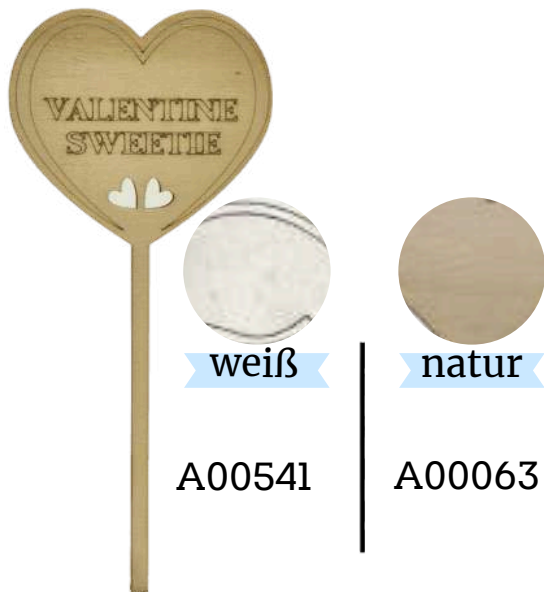

weiß

A00537

natur

A00059

Herzstecker
„LOVE YOU MORE“

weiß

A00538

natur

A00060

Herzstecker
„MIT GANZ VIEL Liebe“

weiß

A00539

natur

A00061

Herzstecker
„MY HEART BELONGS TO YOU“

weiß

A00540

natur

A00062

Herzstecker
„SO KISS ME“

A00541

A00063

Herzstecker
„VALENTINE SWEETIE“

A00542