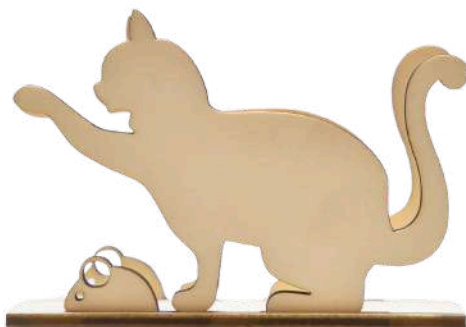

Maße in cm

L x B x H

114,0-140 x 70,0-96 x 0,4

(Länge und breite variiert je nach Art)

natur

A00944

Serviettenhalter -
Blütenzauber

natur

A00942

Serviettenhalter -
Mandala

natur

A00281

Serviettenhalter -
Sonnenblume

natur

A00279

Serviettenhalter -
Kaffeetasse

natur

A00280

Serviettenhalter -
Katzenkopf

natur

A00282

Serviettenhalter -
Spielende Katze

Holzuntersetzer

*D*ieser robuste Holzuntersetzer schützt die Tischoberfläche vor Kratzern und Feuchtigkeit. Ideal für den täglichen Gebrauch und für besondere Anlässe. Ein praktisches und langlebiges Produkt für Ihr Zuhause oder Büro.