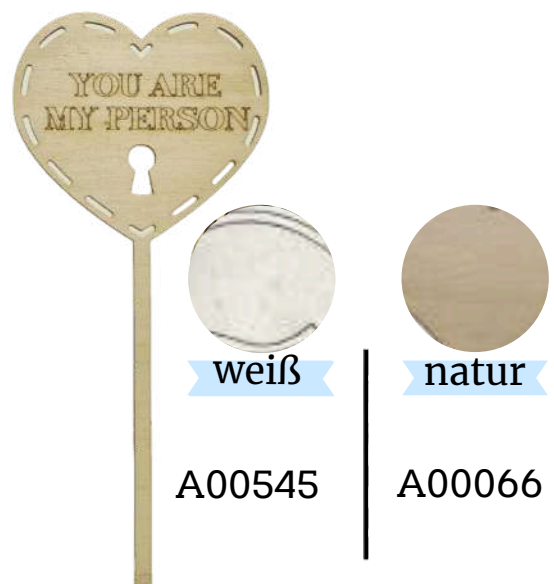

A00060

Herzstecker
„MIT GANZ VIEL Liebe“

weiß

A00539

natur

A00061

Herzstecker
„MY HEART BELONGS TO YOU“

weiß

A00540

natur

A00062

Herzstecker
„SO KISS ME“

A00541

A00063

Herzstecker
„VALENTINE SWEETIE“

A00542

A00064

Herzstecker
„WE ARE THE PERFECT MATCH“

A00543

A00065

Herzstecker
„XOXO“

A00545

A00066

Herzstecker
„YOU ARE MY PERSON“

weiß

A00514

natur

A00035

Herzstecker
„Alles Liebe“

weiß

A00515

natur