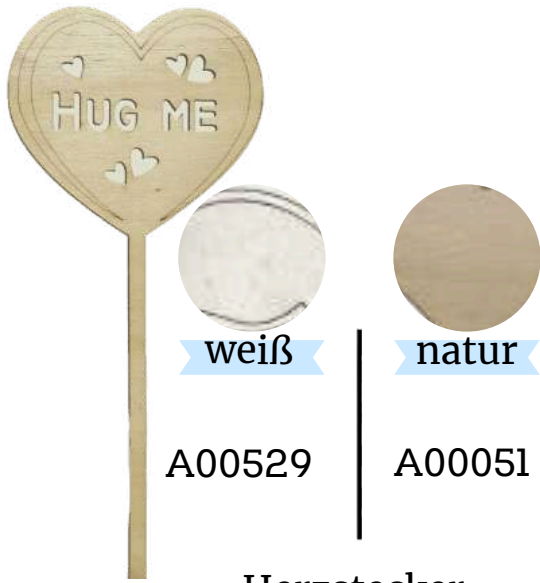

A00517

natur

A00038

Herzstecker
„EIN PAAR
Blümchen FÜR
DICH”

Herzstecker
„FÜR Dich“

Herzstecker
„HERZLICHEN
Glückwunsch“

Herzstecker
„kleines DANKESCHÖN“

Herzstecker
„KLEINIGKEIT für
Dich“

A00464

A00043

Herzstecker
„Schön, dass es
Dich gibt”

A00522

A00044

Herzstecker
„VON Herzen”

A00523

A00045

Herzstecker
„BE MINE”

A00524

A00046

Herzstecker
„BE MY VALENTINE”

Herzstecker
„Danke!“

Herzstecker
„FÜR DAS Traumpaar“

Herzstecker
„FÜR EINEN GANZ
BESONDEREN Menschen“

Herzstecker
„HAPPY VALENTINE'S DAY“

A00529

A00051

Herzstecker
„HUG ME”

A00530

A00052

Herzstecker
„I LOVE YOU”

A00532

A00053