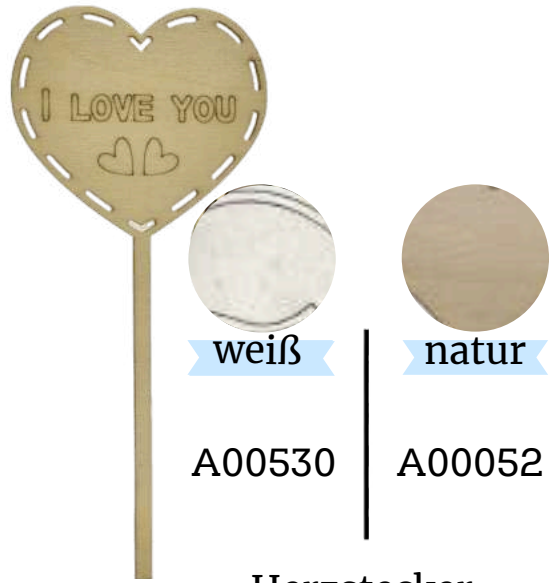

A00464

A00043

Herzstecker
„Schön, dass es
Dich gibt”

A00522

A00044

Herzstecker
„VON Herzen”

A00523

A00045

Herzstecker
„BE MINE”

A00524

A00046

Herzstecker
„BE MY VALENTINE”

Herzstecker
„Danke!“

Herzstecker
„FÜR DAS Traumpaar“

Herzstecker
„FÜR EINEN GANZ
BESONDEREN Menschen“

Herzstecker
„HAPPY VALENTINE'S DAY“

A00529

A00051

Herzstecker
„HUG ME”

A00530

A00052

Herzstecker
„I LOVE YOU”

A00532

A00053