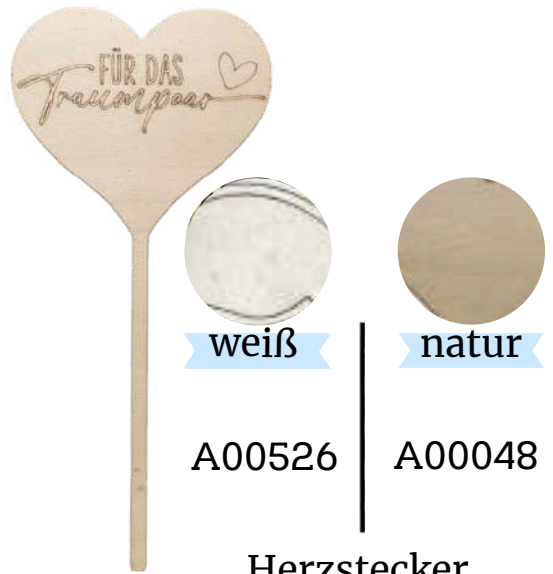

A00464

A00043

Herzstecker
„Schön, dass es
Dich gibt”

A00522

A00044

Herzstecker
„VON Herzen”

A00523

A00045

Herzstecker
„BE MINE”

A00524

A00046

Herzstecker
„BE MY VALENTINE”

Herzstecker
„Danke!“

Herzstecker
„FÜR DAS Traumpaar“

Herzstecker
„FÜR EINEN GANZ
BESONDEREN Menschen“

Herzstecker
„HAPPY VALENTINE'S DAY“

A00529

A00051

Herzstecker
„HUG ME”

A00530

A00052

Herzstecker
„I LOVE YOU”

A00532

A00053