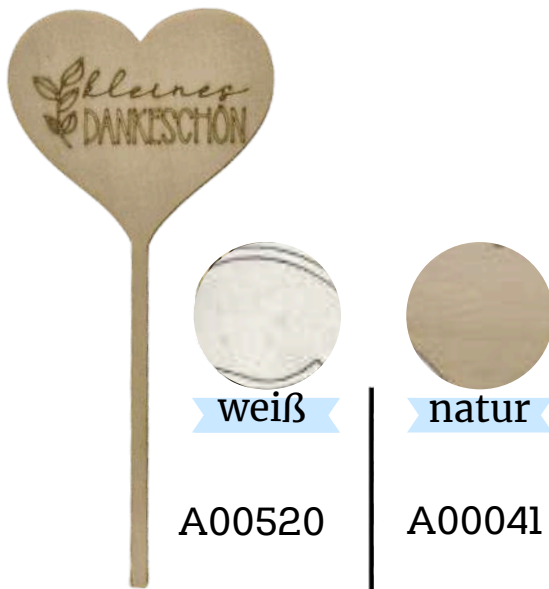

A00067

Herzstecker
„YOU ARE
THE BEST”

weiß

A00516

natur

A00037

Herzstecker
„ein DANKESCHÖN”

weiß

A00517

natur

A00038

Herzstecker
„EIN PAAR
Blümchen FÜR
DICH”

Herzstecker
„FÜR Dich“

Herzstecker
„HERZLICHEN
Glückwunsch“

Herzstecker
„kleines DANKESCHÖN“

Herzstecker
„KLEINIGKEIT für
Dich“

A00464

A00043

Herzstecker
„Schön, dass es
Dich gibt”

A00522

A00044

Herzstecker
„VON Herzen”

A00523

A00045