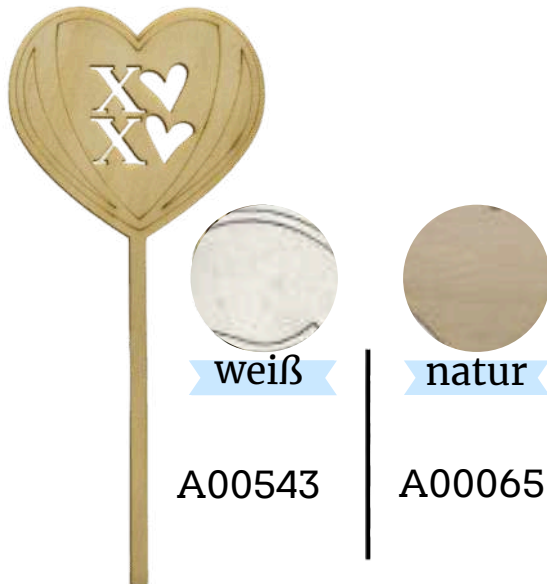

A00060

Herzstecker
„MIT GANZ VIEL Liebe“

weiß

A00539

natur

A00061

Herzstecker
„MY HEART BELONGS TO YOU“

weiß

A00540

natur

A00062

Herzstecker
„SO KISS ME“

A00541

A00063

Herzstecker
„VALENTINE SWEETIE“

A00542

A00064

Herzstecker
„WE ARE THE PERFECT MATCH“

A00543

A00065

Herzstecker
„XOXO“

A00545

A00066

Herzstecker
„YOU ARE MY PERSON“