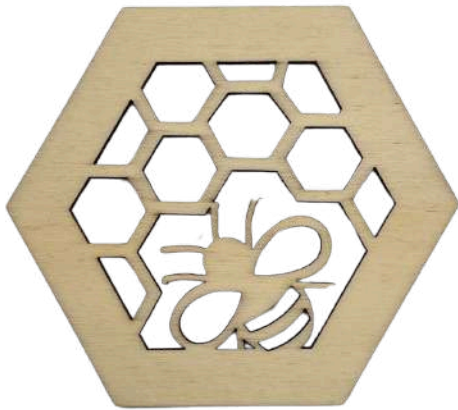

natur

A00280

Serviettenhalter -
Katzenkopf

natur

A00282

Serviettenhalter -
Spielende Katze

Holzuntersetzer

*D*ieser robuste Holzuntersetzer schützt die Tischoberfläche vor Kratzern und Feuchtigkeit. Ideal für den täglichen Gebrauch und für besondere Anlässe. Ein praktisches und langlebiges Produkt für Ihr Zuhause oder Büro.

Maße in cm

L x B x H

10,0 x 9,0-10,0 x 0,4

(Breite variiert je nach Art)

natur

A00091

Holzuntersetz -
Bienen

natur