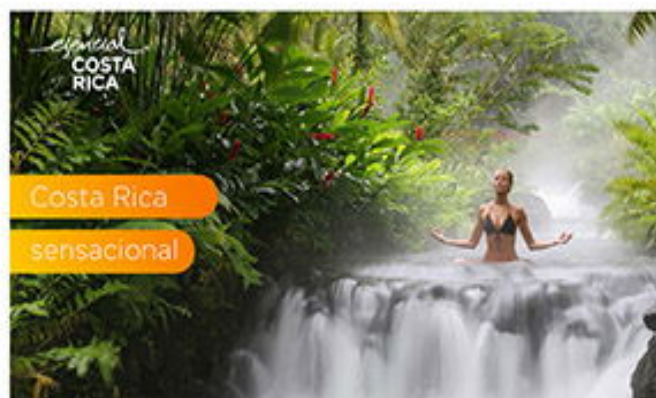

Haz clic en el paquete para conocer más sobre el itinerario

Panamá Y Playa

VUELO DESDE TULUM

DESDE

06 ☀️ 05 🌙

648 USD + 239 USD IMP
POR PERSONA EN HABITACIÓN DOBLE

SALIDAS 2024

[CONSULTAR SALIDAS](#)