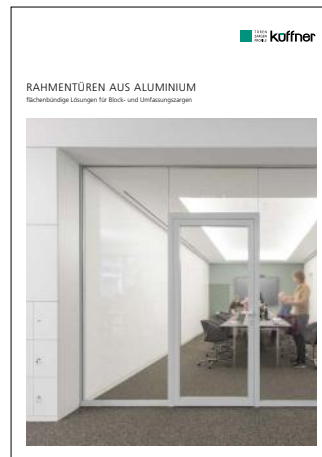

TÜREN ZARGEN PROFILE

Produktübersicht

Küffner Aluzargen
GmbH & Co. OHG
Kutschenweg 12
D - 76287 Rheinstetten
fon +49 721 5169 - 0
fax +49 721 5169 - 40
info@kueffner.de