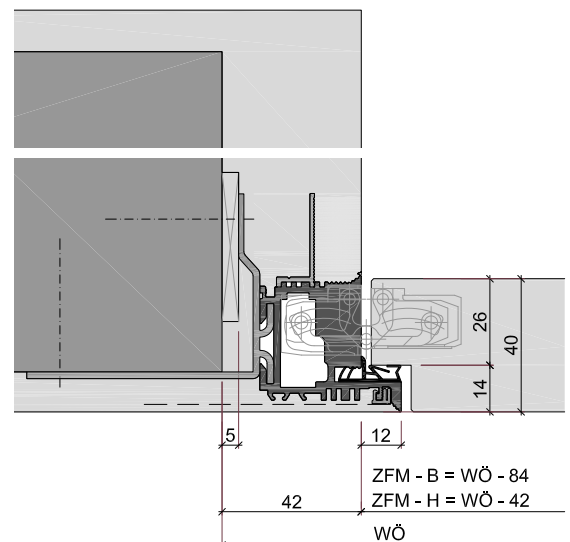

Küffner bietet die leichte Form einer variabel einsetzbaren Tapettentürzarge der Serie ZEROLINE mit 40mm Türblättern, die wahlweise band- oder bandgegenseitig wandbündig montiert werden können.

Für Funktionstüren mit Brand-, Rauch- oder Schallschutzanforderung sind weitere ZEROLINE-Profile mit 50 und 70mm dicken Türen, lieferbar.

Bei geschlossener Tür sind die Zargen der Serie ZEROLINE unsichtbar in der Wand verborgen. Der Einbau kann sowohl in Massiv- als auch in Leichtbauwände erfolgen.

Je nach Einbauart öffnen die Türen in den Flur oder in den Raum.

## Tapettentüren als dezenter Raumabschluß

eine Zarge, zwei Anschlagarten, mit 40mm Türblättern

TZL Tapettentürzarge für 40mm Türblatt bandseitig bündig montiert, mit verdeckten Bändern

TZLI Tapettentürzarge für bandgegenseitig bündiges Türblatt 40mm, Zarge invers eingebaut, ggf. Türstopper erforderlich