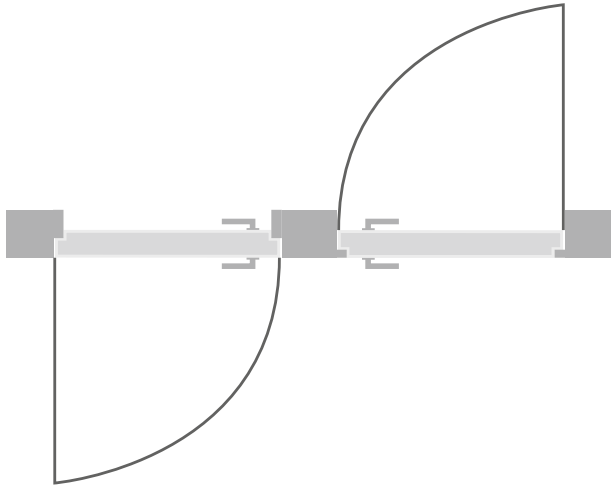

# TAPETENTÜREN

wandbündige Türen ohne sichtbare Zarge

# ZEROLINE

ZERO Zarge - maximale Gestaltungsfreiheit

Weniger ist mehr. Unsichtbare Türen – flächenbündig und rahmenlos, mit schmaler Fuge abgegrenzt, mit zur Wand abgestimmten Oberflächen, werden klassisch als Tapettentüren bezeichnet. Mitunter dient die Tapettentür auch als reduziertes Designelement für den Durchgang ohne Rahmen. Minimalismus und Leichtigkeit, die vorwiegend im Wohnbereich zum Einsatz kommt.

Küffner bietet die leichte Form einer variabel einsetzbaren Tapettentürzarge der Serie ZEROLINE mit 40mm Türblättern, die wahlweise band- oder bandgegenseitig wandbündig montiert werden können.

Für Funktionstüren mit Brand-, Rauch- oder Schallschutzanforderung sind weitere ZEROLINE-Profile mit 50 und 70mm dicken Türen, lieferbar.

Bei geschlossener Tür sind die Zargen der Serie ZEROLINE unsichtbar in der Wand verborgen. Der Einbau kann sowohl in Massiv- als auch in Leichtbauwände erfolgen.

Je nach Einbauart öffnen die Türen in den Flur oder in den Raum.