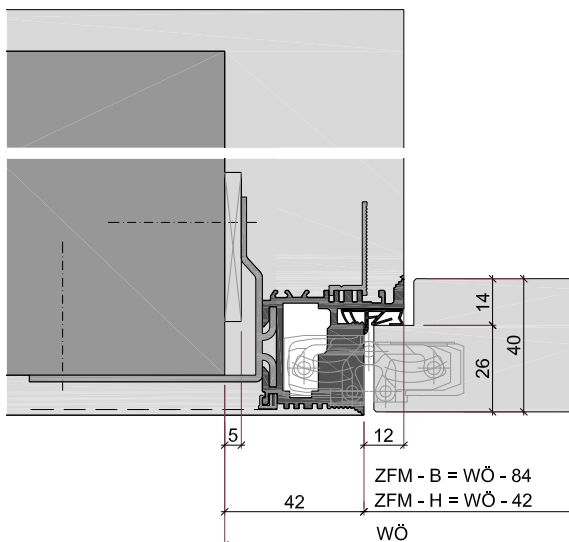

Küffner bietet die leichte Form einer variabel einsetzbaren Tapettentürzarge der Serie ZEROLINE mit 40mm Türblättern, die wahlweise band- oder bandgegenseitig wandbündig montiert werden können.

Für Funktionstüren mit Brand-, Rauch- oder Schallschutzanforderung sind weitere ZEROLINE-Profile mit 50 und 70mm dicken Türen, lieferbar.

Bei geschlossener Tür sind die Zargen der Serie ZEROLINE unsichtbar in der Wand verborgen. Der Einbau kann sowohl in Massiv- als auch in Leichtbauwände erfolgen.

Je nach Einbauart öffnen die Türen in den Flur oder in den Raum.

## Tapettentüren als dezenter Raumabschluß

eine Zarge, zwei Anschlagarten, mit 40mm Türblättern

TZL Tapettentürzarge für 40mm Türblatt bandseitig bündig montiert, mit verdeckten Bändern

TZLI Tapettentürzarge für bandgegenseitig bündiges Türblatt 40mm, Zarge invers eingebaut, ggf. Türstopper erforderlich