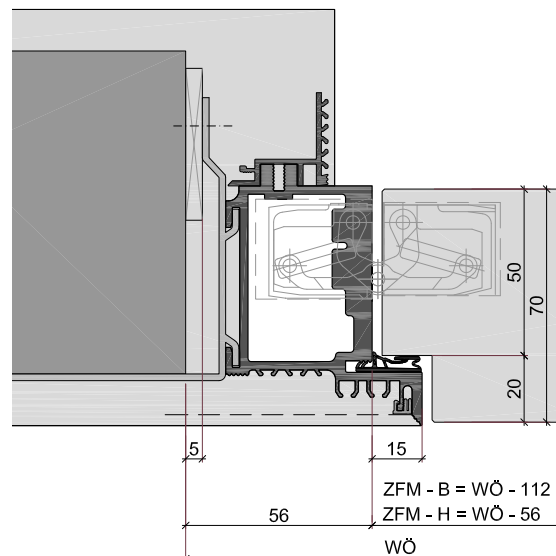

ZTSI Tapetentürzarge mit 70 mm Türblatt, bandgegenseitig bündig, in die Leibung öffnend, ggf. Türstopper erforderlich