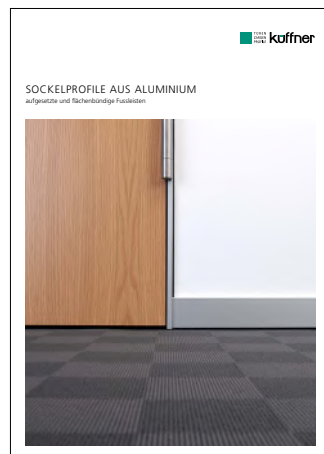

TÜREN ZARGEN PROFILE

Produktübersicht

Küffner Aluzargen
GmbH & Co. OHG
Kutschenweg 12
D - 76287 Rheinstetten
fon +49 721 5169 - 0
fax +49 721 5169 - 40
info@kueffner.de