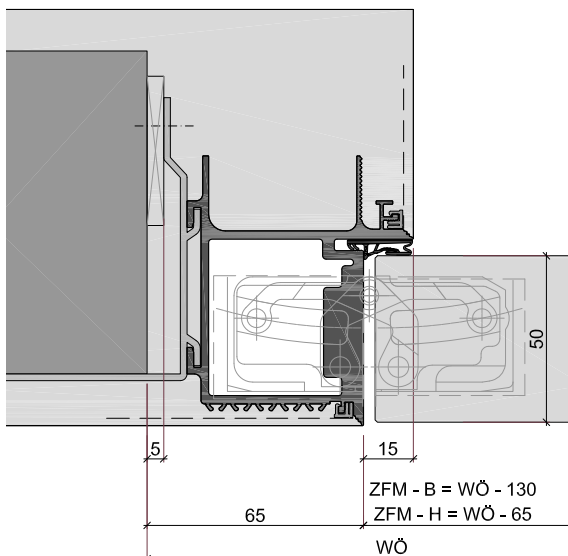

Tapetentüren als Funktionselement

mit Schall- und Brand- und Rauchschutzfunktion, mit 50 oder 70mm Türblatt

ZTS Tapetentürzarge mit 50 mm Türblatt, bandseitig bündig montiert, mit verdeckten Bändern