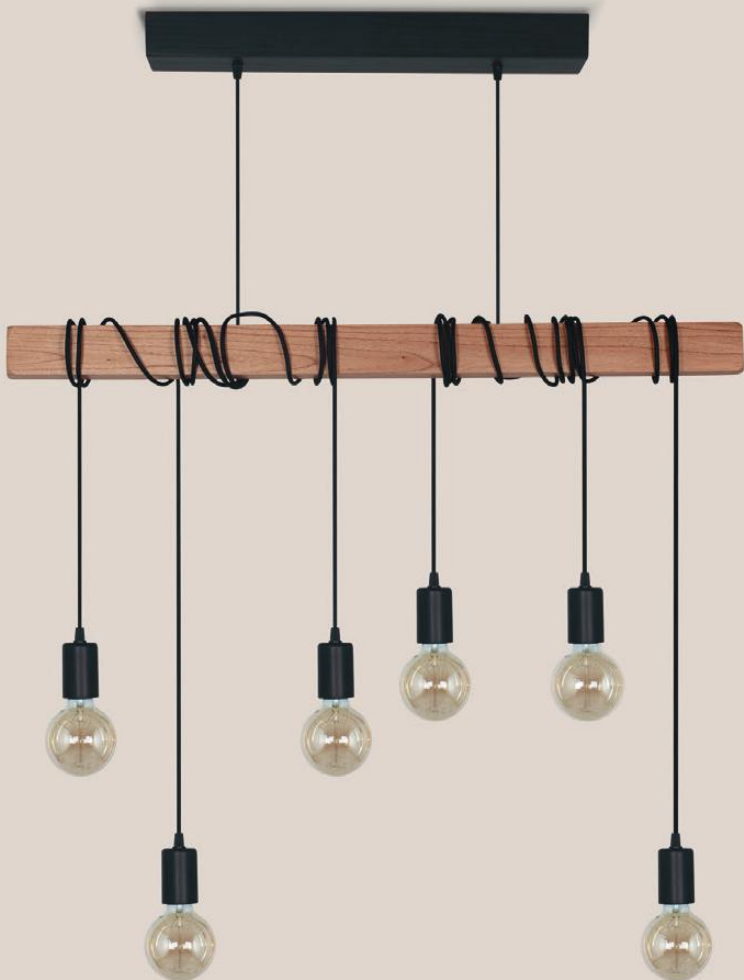

E4

Madera paraíso plegable, cabezal de metal y base de madera color blanco o negro - 1 x E27 h: 36 cm

A43

Cabezal movable, campana de metal blanco o negro Ø 14,5 cm - 1 x E27 h: 48 cm

E2

Madera paraíso plegable, campana y base de madera color blanco, negro, rosa, verde y celeste - 1 x E27 h: 30 cm

E2 COLORES

Madera paraíso plegable, cabezal de metal y base de madera color blanco, negro, rosa, verde y celeste - 1 x E27 h: 30 cm

E3

Madera paraíso plegable, campana y base de madera color blanco, negro, rosa, verde o celeste - 1 x GU10 h: 30 cm

21-6

Colgante vintage enredado, base madera pintada negro, barra madera paraíso natural, cabezales con cable textil 2 mts - 6 x E27
Base: 60 cm - Barra: 120 cm

PA26-3L NEGRO

Campana de metal blanco o negro
3 x E27
Plato: Ø 30 cm