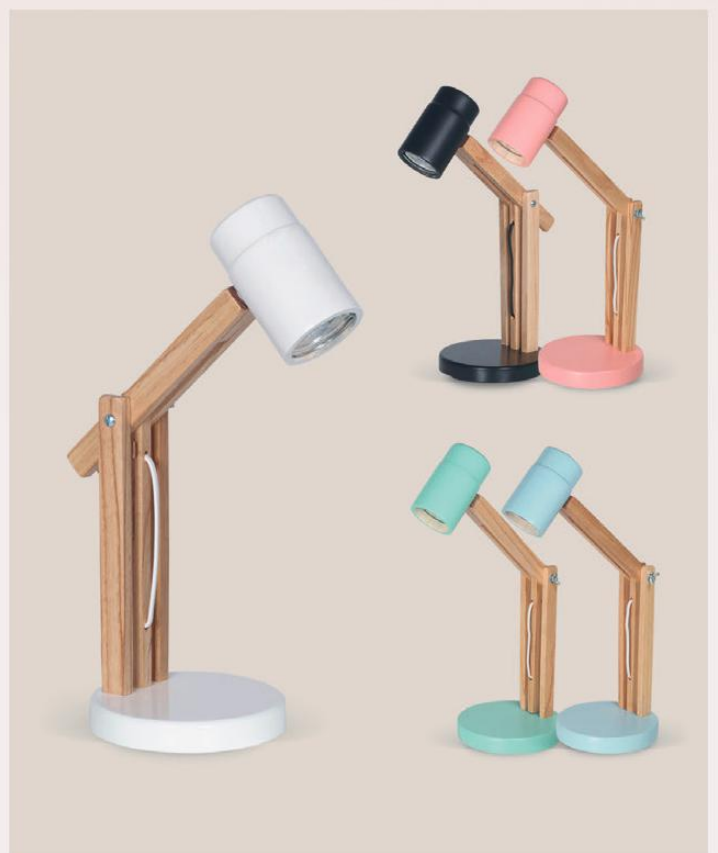

CHULO

Velador articulado de pino según lo armes puede ser perrito, jirafa o clemente - 1 x GU10

MICHI

Velador en madera paraíso, con patas, cuello y cola articulada. 1 x GU10

E1

Madera paraíso plegable, cabezal de metal y base de madera color blanco, negro, rosa, verde - 1 x E27 ó AR111 h: 30 cm

E4

Madera paraíso plegable, cabezal de metal y base de madera color blanco o negro - 1 x E27 h: 36 cm

A43

Cabezal movable, campana de metal blanco o negro Ø 14,5 cm - 1 x E27 h: 48 cm

E2

Madera paraíso plegable, campana y base de madera color blanco, negro, rosa, verde y celeste - 1 x E27 h: 30 cm

E2 COLORES

Madera paraíso plegable, cabezal de metal y base de madera color blanco, negro, rosa, verde y celeste - 1 x E27 h: 30 cm

E3

Madera paraíso plegable, campana y base de madera color blanco, negro, rosa, verde o celeste - 1 x GU10 h: 30 cm