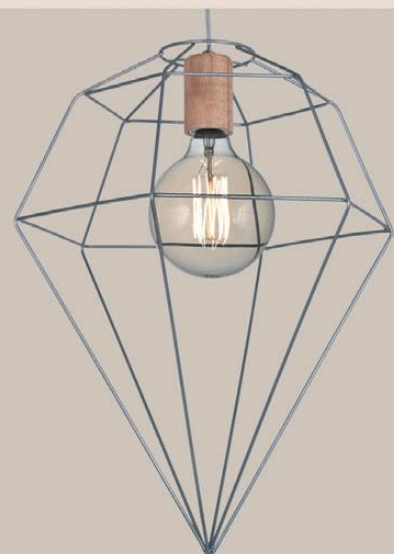

J5

Colgante jaula diamante plata vieja - 1 x E27
50 x 37 cm