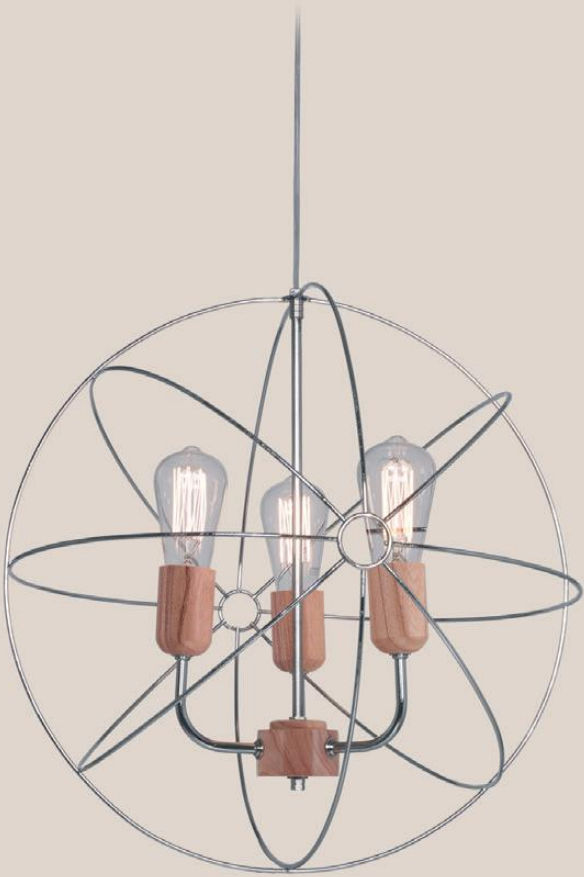

Colgante de mimbre botellón - 1 x E27
Ø: 30 cm - Ø: 40 cm - Ø: 50 cm

CONO 1 LUZ

Colgante de
mimbre - 1 x E27
20 x 30 cm

50X50 TEJIDA

Colgante de mimbre - 1 x E27
Ø: 50 cm

50X30 - 60X30 TEJIDA

Colgante de mimbre - 1 x E27
50 x 30 cm - 60 x 30 cm

40 GLOBO - 50 GLOBO

Colgante de mimbre - 1 x E27
Ø: 40 cm - Ø: 50 cm

A13 CROMO

Colgante jaula cromo con araña de 3 luces - 3 x E27 - Ø: 48 cm

A31

Colgante súper átomo con 3 mini átomos de Ø: 23 cm 3 x E27 - Ø: 70 cm