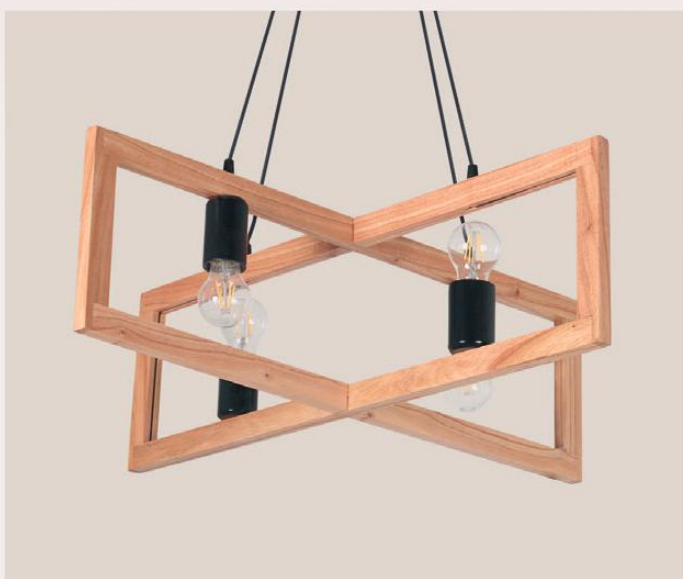

B4

Madera paraíso, vasitos en madera pintados en negro o blanco - 4 x E27
77 x 77 cm - h: 24 cm