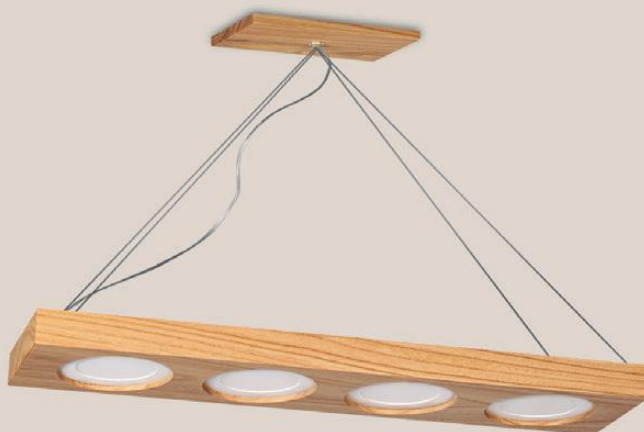

Madera paraíso LED 6w
luz fría o cálida, tanza de
acero extensible 1 metro

LP1

15 x 15 x 5 cm

LP2

15 x 34 x 5 cm

LP3

15 x 49 x 5 cm

LP4

15 x 64 x 5 cm

24X24X4 LINEAL

Madera wengue o paraíso
LED integrado luz fría o cálida
96 x 36 cm