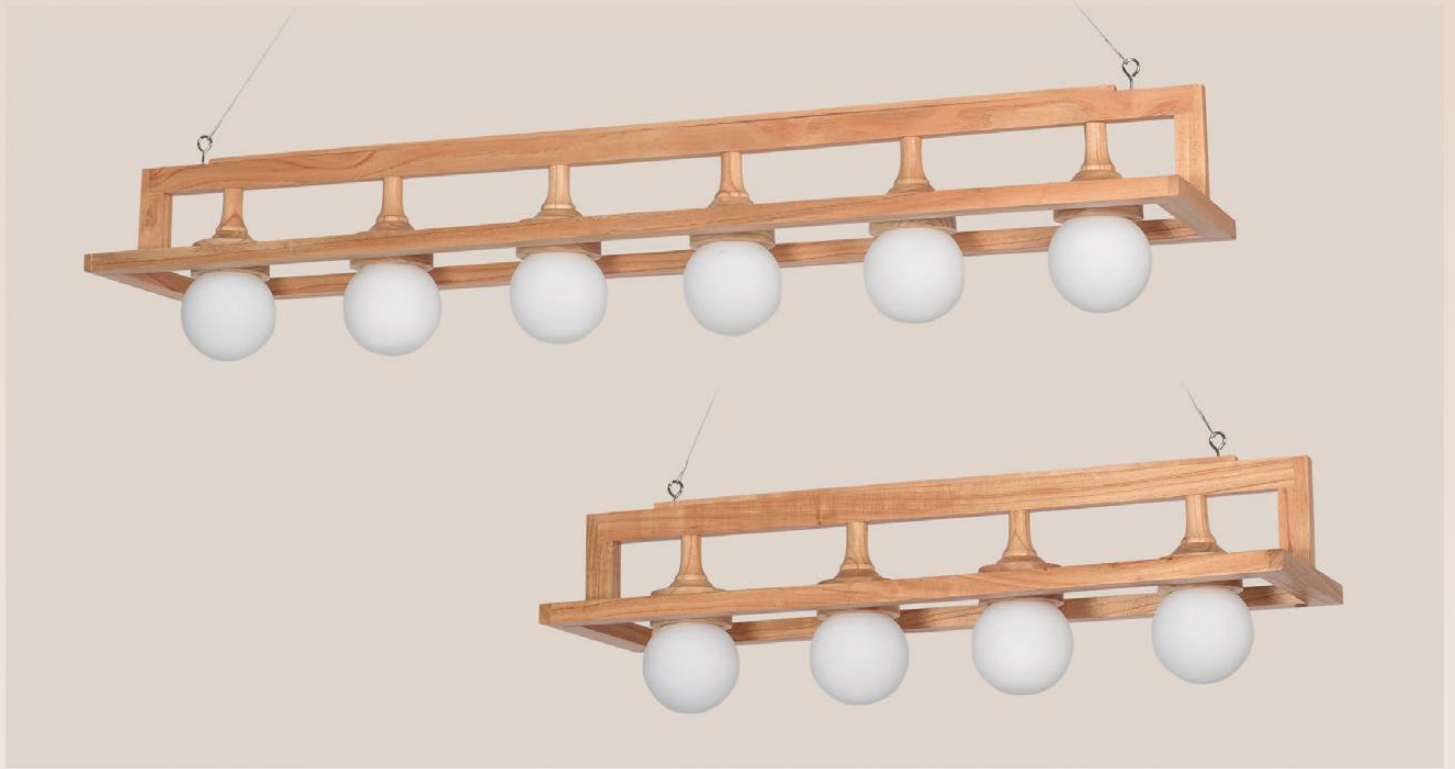

100-6 CON VIDRIO

Madera paraíso
Tulipas de vidrio - 6 x E27
L: 120 cm - A: 23 cm - h: 23,5 cm

100-4 CON VIDRIO

Madera paraíso
Tulipas de vidrio - 4 x E27
L: 76 cm - A: 23,5 cm