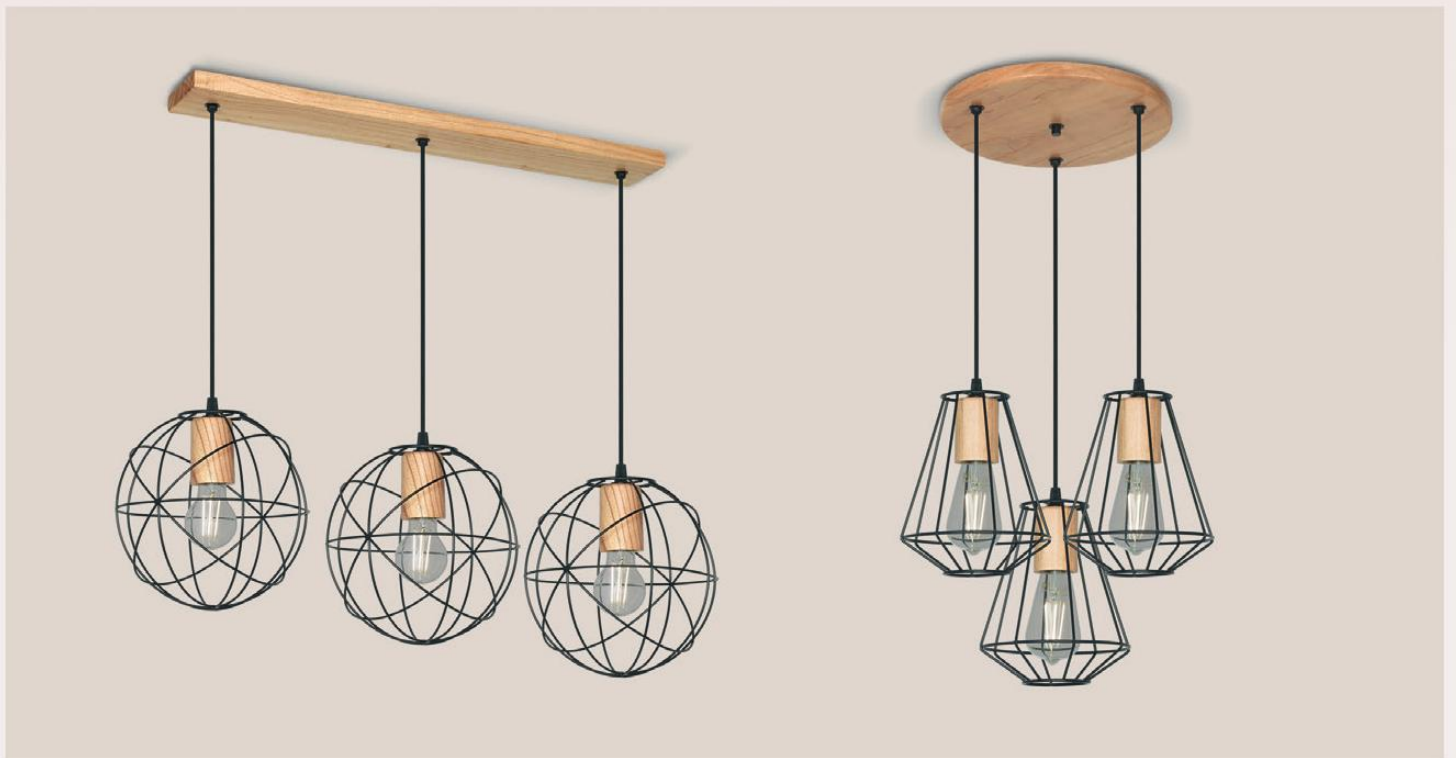

A3M-3L

Madera paraíso con jaula mini átomo en negro o blanco - 3 x E27
Base redonda: Ø 30 cm - Rectangular: 65 cm

A14-3L

Madera paraíso con jaula diamante en negro o blanco - 3 x E27
Base redonda: Ø 30 cm - Rectangular: 65 cm