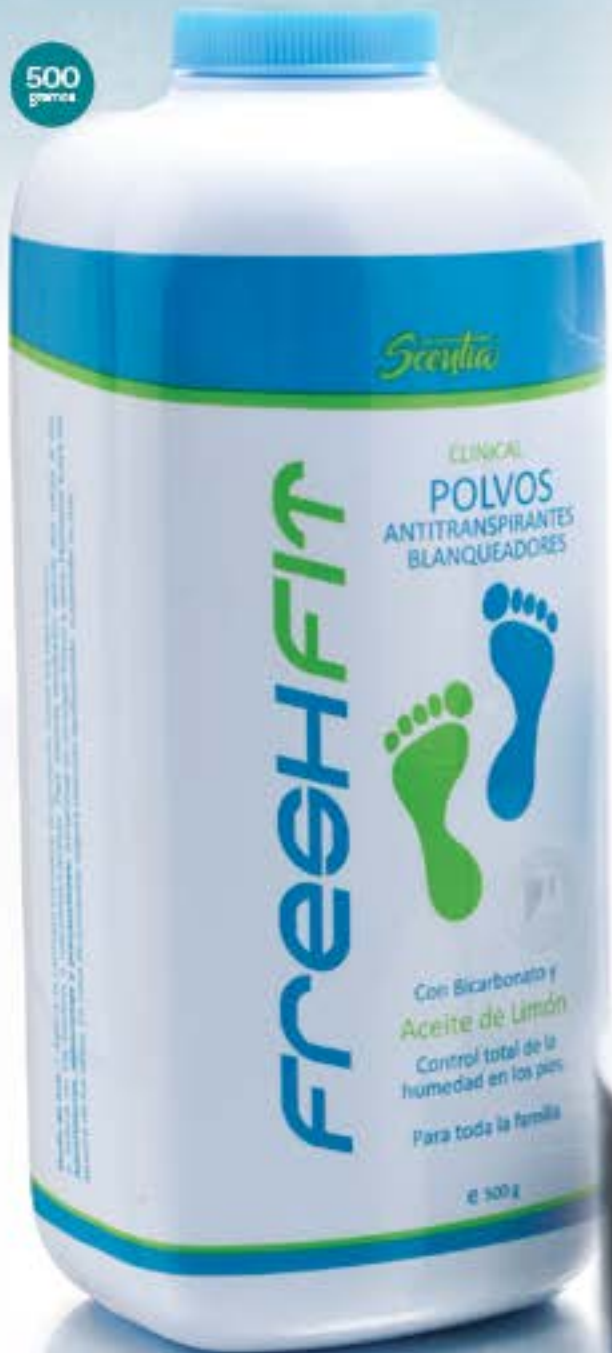

UNA LÍNEA ESPECIAL

PARA EL CUIDADO
DE TUS PIES

500
gramos

FRESH FIT CLINICAL
POLVOS ANTI-SUDORALES
Y BLANQUEADORES 500G

14188

SÚPER OFERTA
C$ 409⁹⁹
NORMAL C$469.99

60
gramos