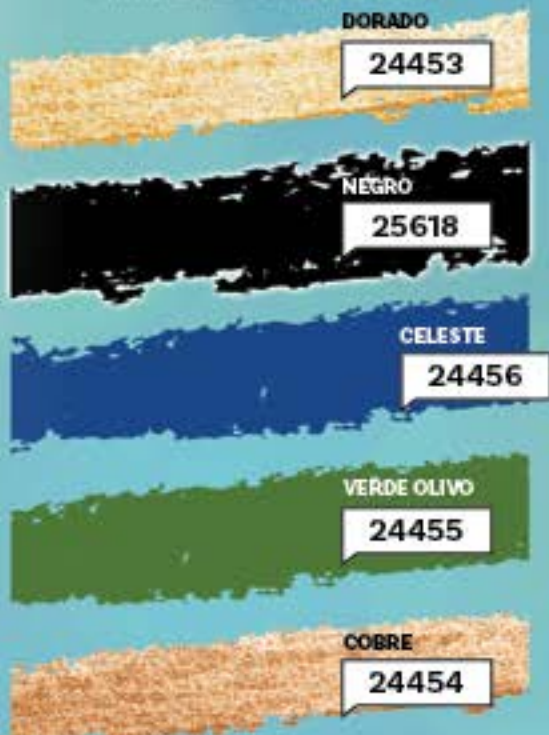

MIRADA CAUTIVADORA

DORADO

24453

NEGRO

25618

CELESTE

24456

VERDE OLIVO