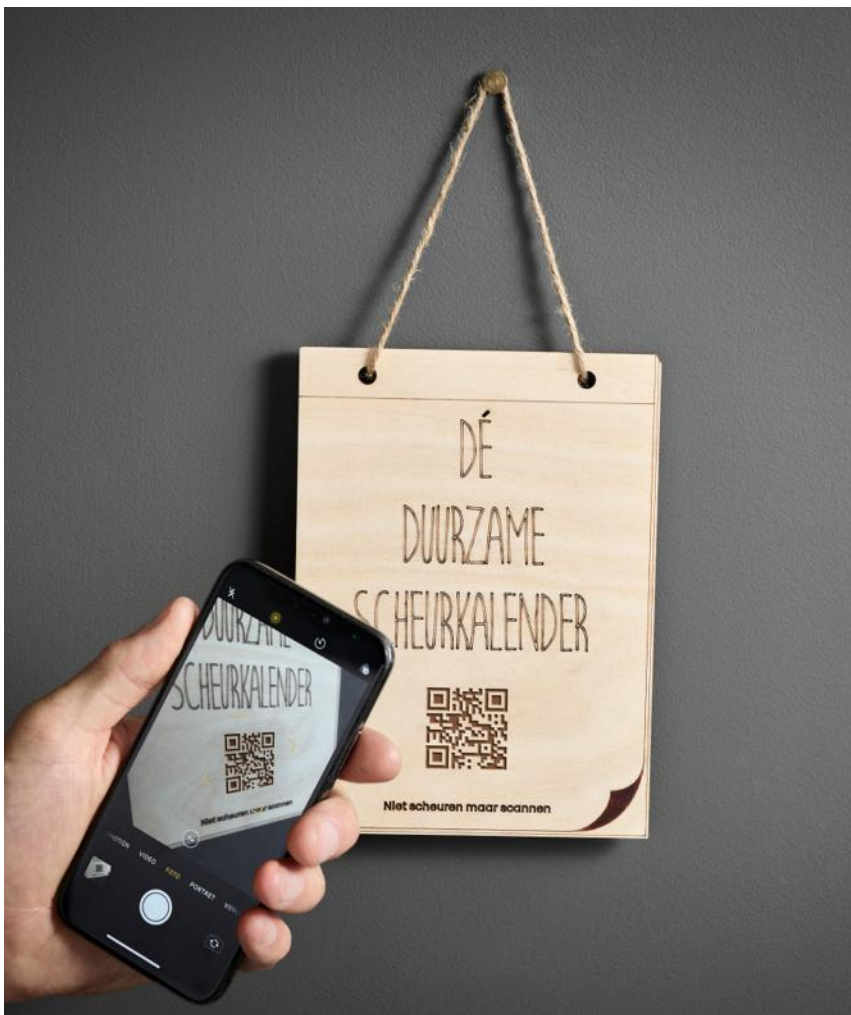

Aniwall doos
DZMKPD00
Afm: 40cm x 30cm x 20cm

INSTRUCTIES

Dé Duurzame Scheurkalender

365 dagen duurzaamheid! Scheur elke dag een tip, dilemma, recept of puzzel af voor een groenere levensstijl. Duurzaamheid begint vandaag!

De Duurzame Scheurkalender behandelt serieuze onderwerpen maar met een vleugje humor en positiviteit. Het doel is om jou te inspireren en aan te moedigen om bewuste keuzes te maken in je dagelijkse leven. Bovendien biedt deze kalender vaak praktische manieren om geld te besparen terwijl je een positieve impact hebt op de planeet. Het is een win-win situatie voor jou en de wereld om ons heen.

Dé Duurzame Scheurkalender
DZMSCH00
Afm: 13 x 18cm

Dé digitale scheurkalender

Deze kalender is de digitale, papierloze versie van de populaire scheurkalender op papier. De inhoud van de QR-code verandert automatisch elke 24 uur naar nieuwe content. 365 manieren om een duurzamer leven te leiden.

Zowel de inhoud als het product zijn aanpasbaar.

De Digitale Duurzame Scheurkalender NL Kalender

DIDZMS00
Afm: 13 x 18 x 0,6 cm

De Digitale Duurzame Scheurkalender NL Tegeltje

DIDZMS01
Afm: 15 x 15 x 0,5 cm