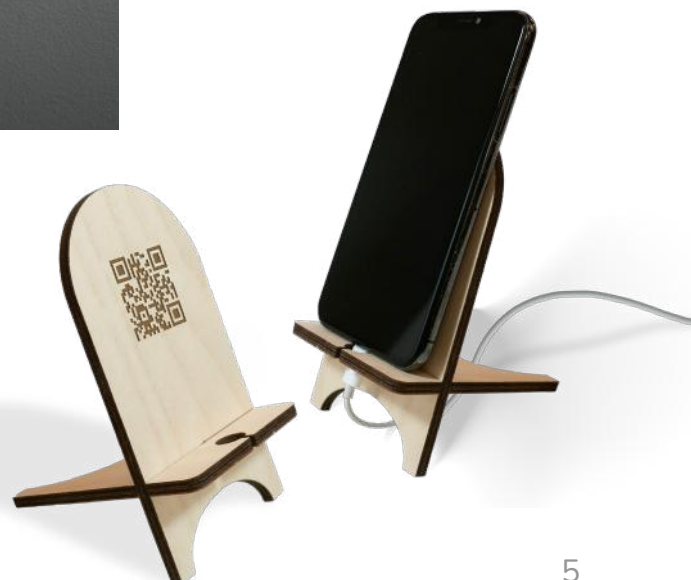

De Digitale Duurzame Scheurkalender NL Telefoonstandaard

DIDZMS02
Afm: 14 x 7,5 x 0,6 cm