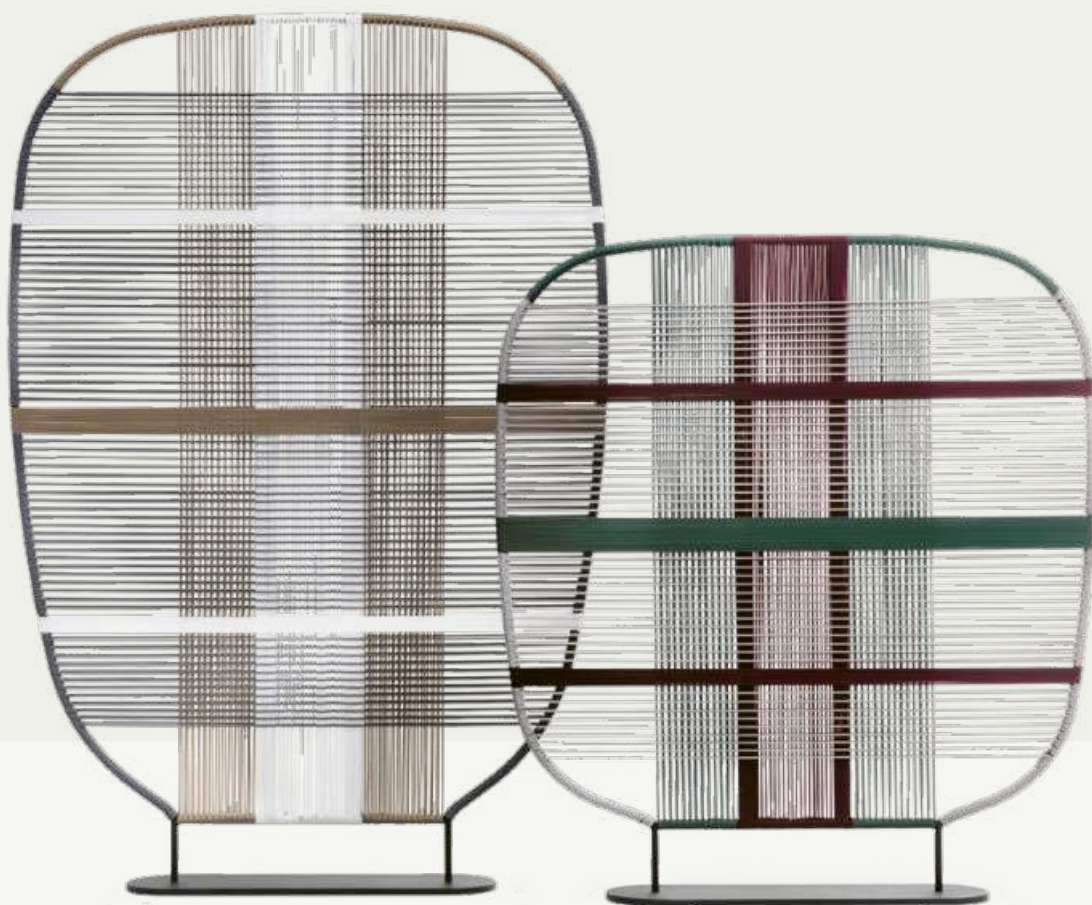

Paravento alto
130×190 cm Giudecca
Paravento basso
130×140 cm Sant'Erasmus

High screen
130×190 cm Giudecca
Low screen
130×140 cm Sant'Erasmus