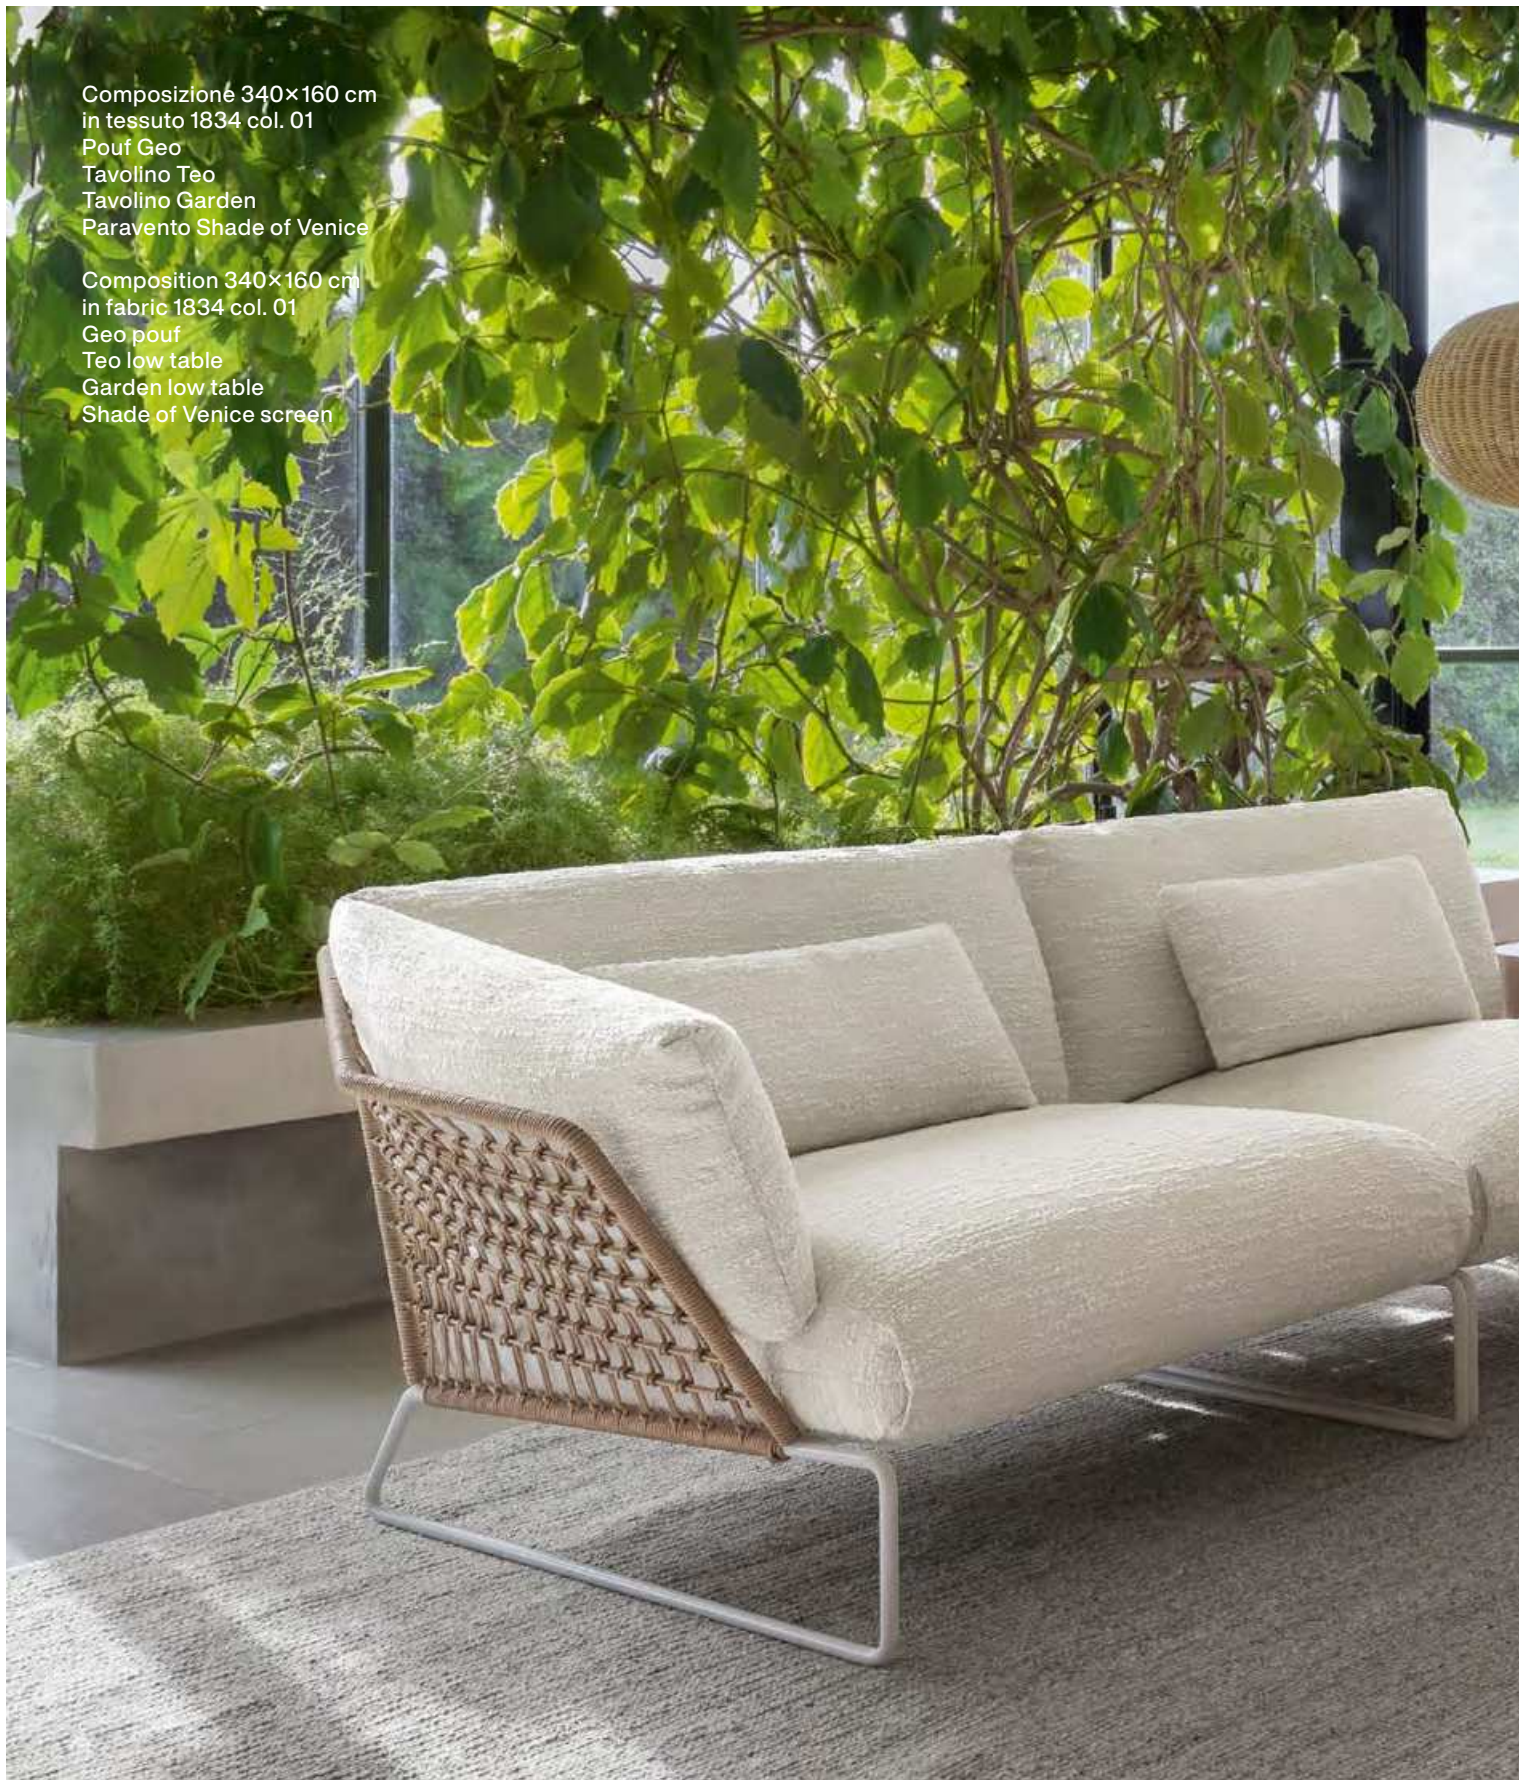

New York Soleil - modular system & lounge armchair

Composizione 340×160 cm
in tessuto 1834 col. 01
Pouf Geo
Tavolino Teo
Tavolino Garden
Paravento Shade of Venice

Composition 340×160 cm
in fabric 1834 col. 01
Geo pouf
Teo low table
Garden low table
Shade of Venice screen