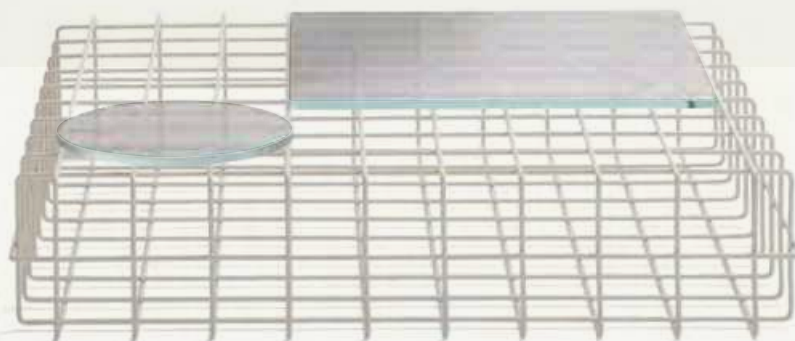

Vassoio 25×25 cm, Vetro fumé
Vassoio 50×50 cm, Vetro trasparente
Vassoio Ø 27 cm, Vetro trasparente

25×25 cm, Fumé glass tray
50×50 cm, Transparent glass tray
Ø 27 cm, Transparent glass tray