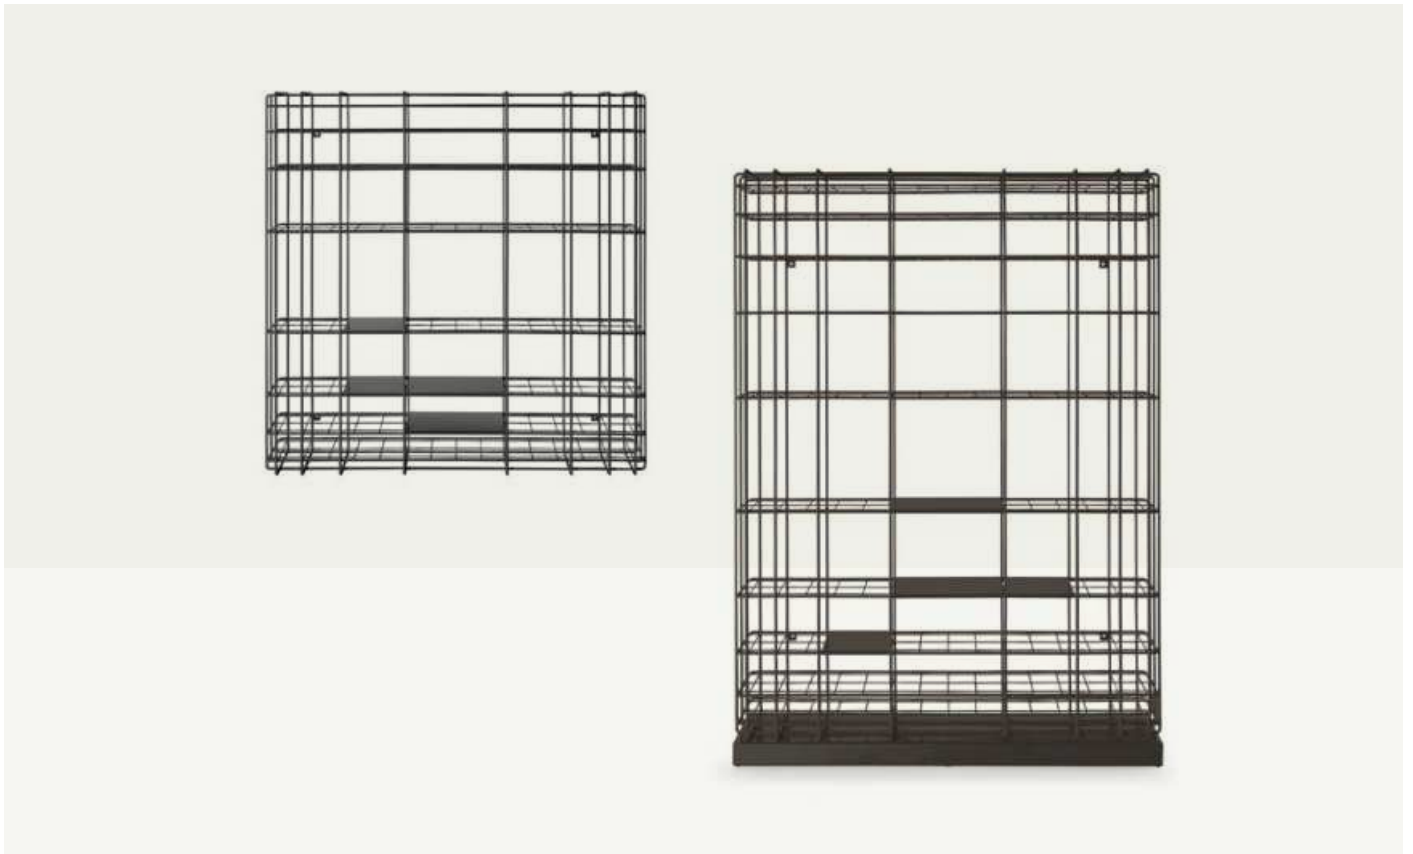

## Leyva Collection

Libreria pensile 150×150 cm  
Libreria alta 150×210 cm

Wall bookcase 150×150 cm  
High bookcase 150×210 cm

Vassoio 25×25 cm, Vetro fumé  
Vassoio 50×50 cm, Vetro trasparente  
Vassoio Ø 27 cm, Vetro trasparente