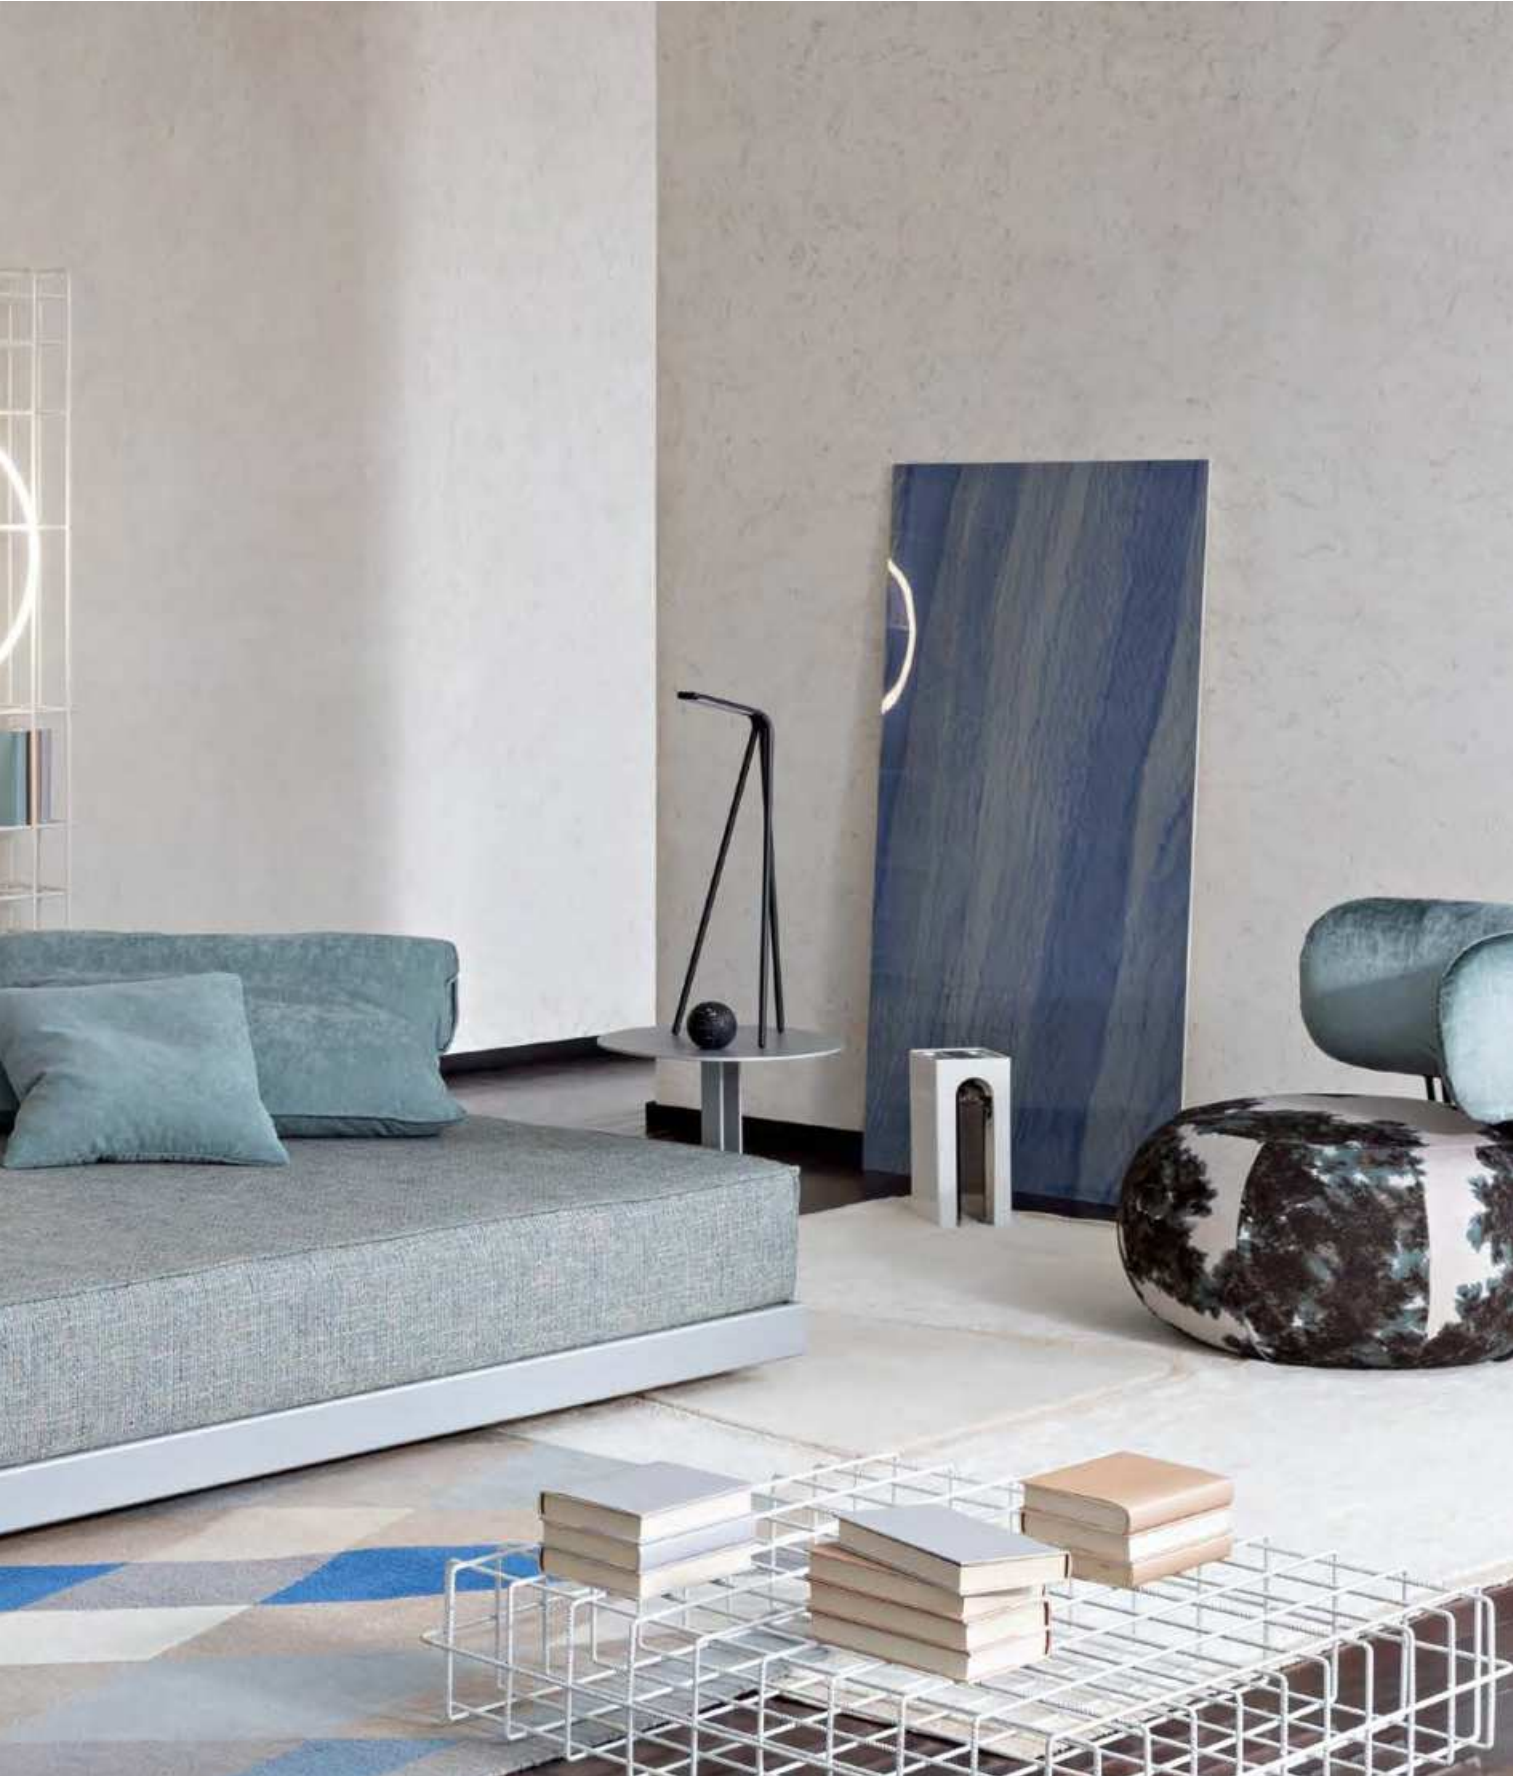

# Bed & Breakfast sofa bed

## Bed & Breakfast - sofa bed

Divano 200×105 cm  
in tessuto Melange col. 02  
Poltrona Baby Geo  
Tavolini e libreria Leyva  
Tavolino Più

Sofa 200×105 cm  
in fabric Melange col. 02  
Baby Geo armchair  
Leyva low tables and  
bookcase  
Più low table

## Bed & Breakfast - sofa bed

Letto 200×140 cm  
in tessuto Melange col. 02  
Poltrona Baby Geo  
Tavolini e libreria Leyva  
Tavolino Più

Bed 200×140 cm  
in fabric Melange col. 02  
Baby Geo armchair  
Leyva low tables and bookcase  
Più low table