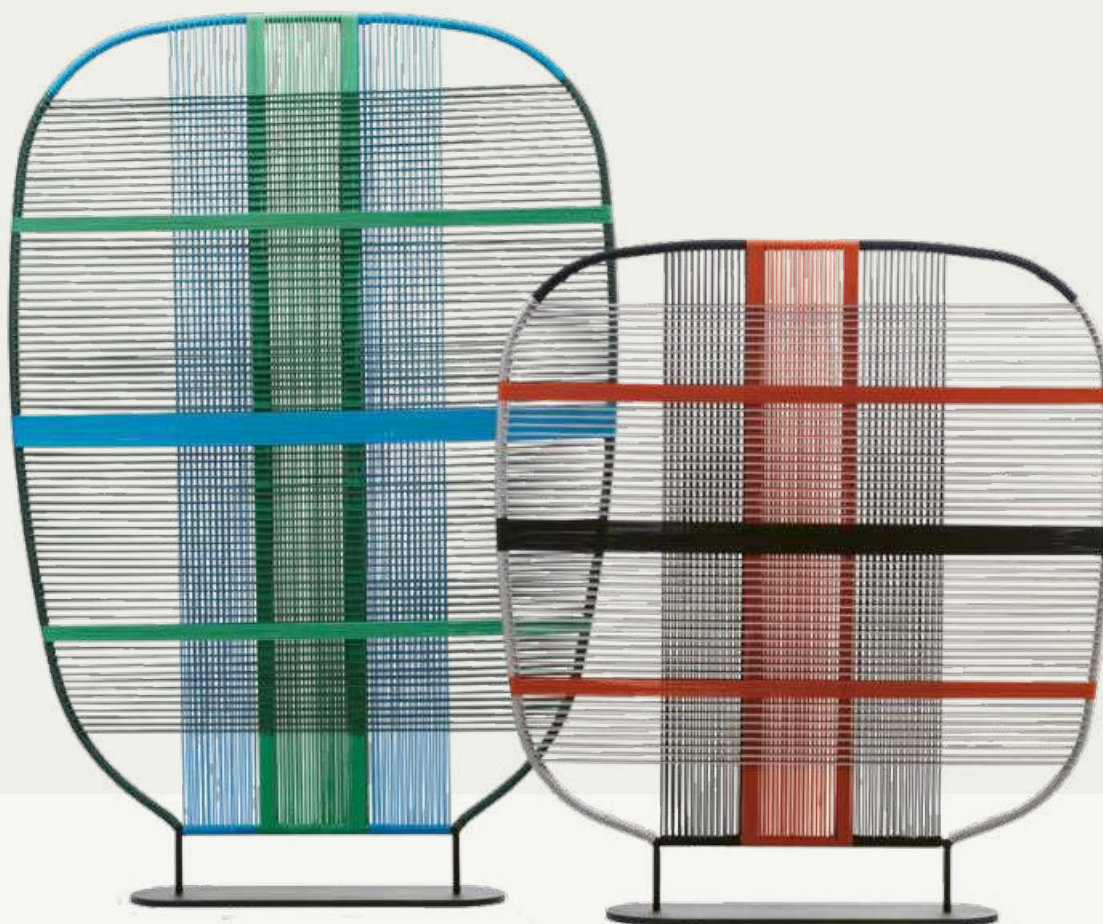

Low tables  
49 cm and 79 cm  
Round table 79 cm  
Ziggy pouf  
Shade of Venice screen

# Garden Collection

# Shades of Venice screen

## Shades of Venice - screen

Paravento alto  
130×190 cm Murano  
Paravento basso  
130×140 cm Burano

High screen  
130×190 cm Murano  
Low screen  
130×140 cm Burano

Paravento alto  
130×190 cm Giudecca  
Paravento basso  
130×140 cm Sant'Erasmus