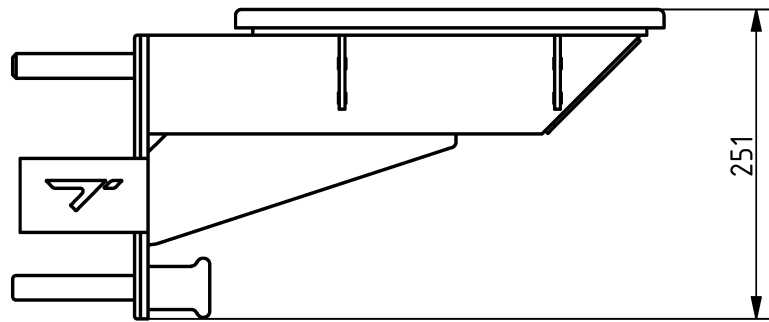

BESTRONG

[bestronghungary](#) [bestronghungary](#) [bestrong.com](#) hello@bestrong.com