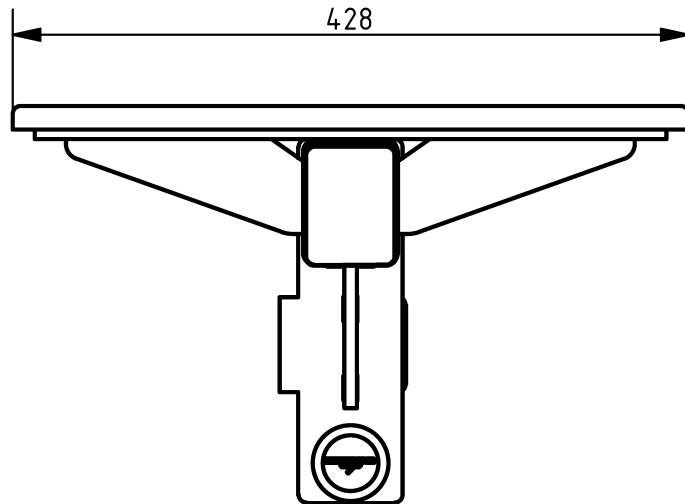

BESTRONG

[bestronghungary](#) [bestronghungary](#) [bestrong.com](#) hello@bestrong.com