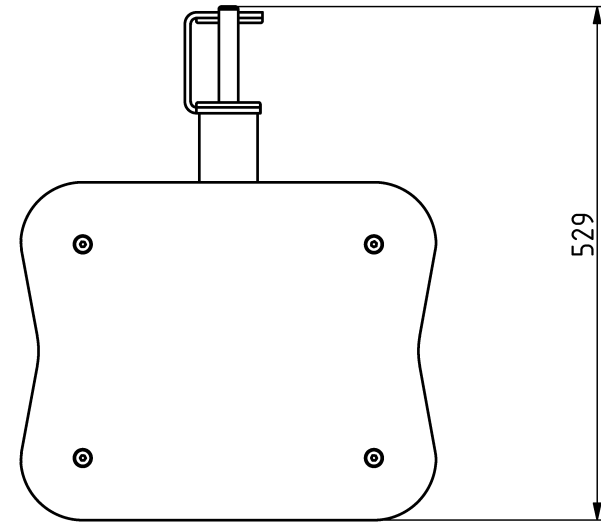

BESTRONG

[bestronghungary](#) [bestronghungary](#) [bestrong.com](#) hello@bestrong.com