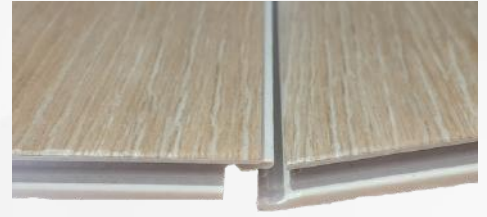

COLECCIÓN EBAN 5 MM

No requiere adhesivo

Hasta 10 años de garantía

Resistente al fuego

100% Impermeable

Colocación sistema de click