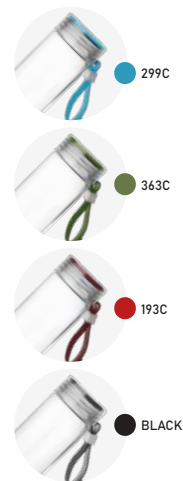

## Parede Simples

-  260g
-  400ml
-  Vidro Borossilicato
-  21x5,8cm
-  Fosco
-  Caixa Branca

○ WHITE