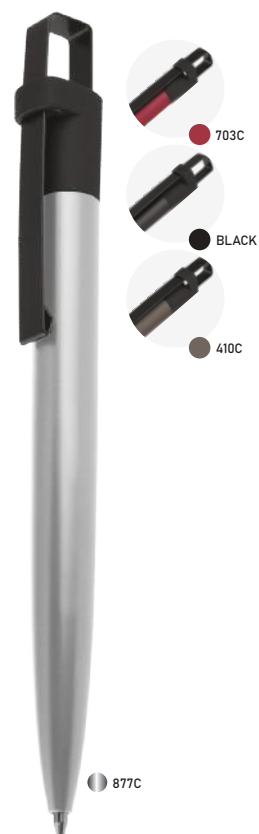

CM1067 Caneta Metálica

Peso: 18g
Dimensão: 14,5xø1,3cm