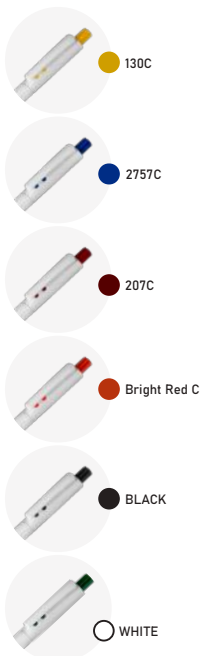

CP2000

Caneta Plástica

Peso: 6,14g
Dimensão: 13,8xø0,9cm