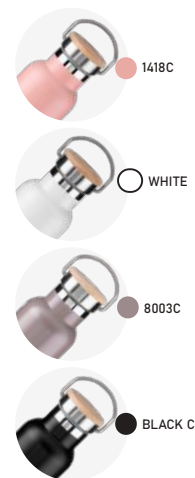

## Garrafa Térmica

Parede Dupla

- 320g
- 500ml
- Interno (Inox 304)  
Externo (Inox 201)
- 22xø7,2cm
- Fosco
- Caixa Branca

Tampa revistida  
com fibra de bambú

324C