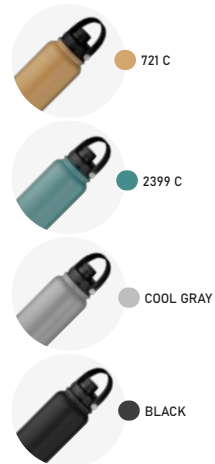

# GA9140

Garrafa Térmica

Parede Dupla

- 507g
- 1,1L
- Interno (Inox 304)  
Externo (Inox 201)
- 29,6xø9cm
- Fosco
- Caixa Branca

5803 C

LANÇAMENTO