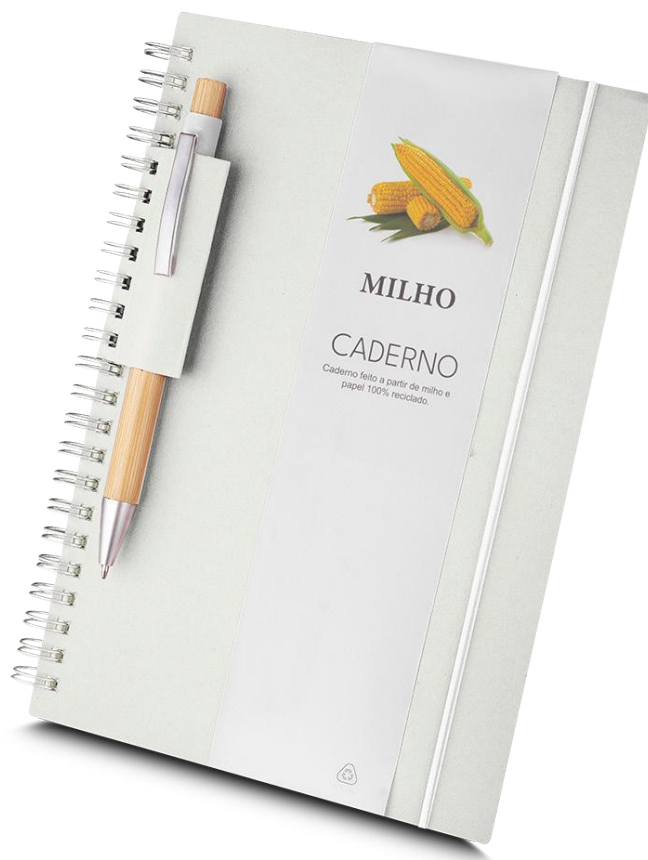

# CAD008

Caderno

-  177g
-  Papel 100% reciclado
-  21x14cm
-  80 folhas de 70g/m<sup>2</sup>  
páginas pautadas na cor bege
-  Plástica

LANÇAMENTO