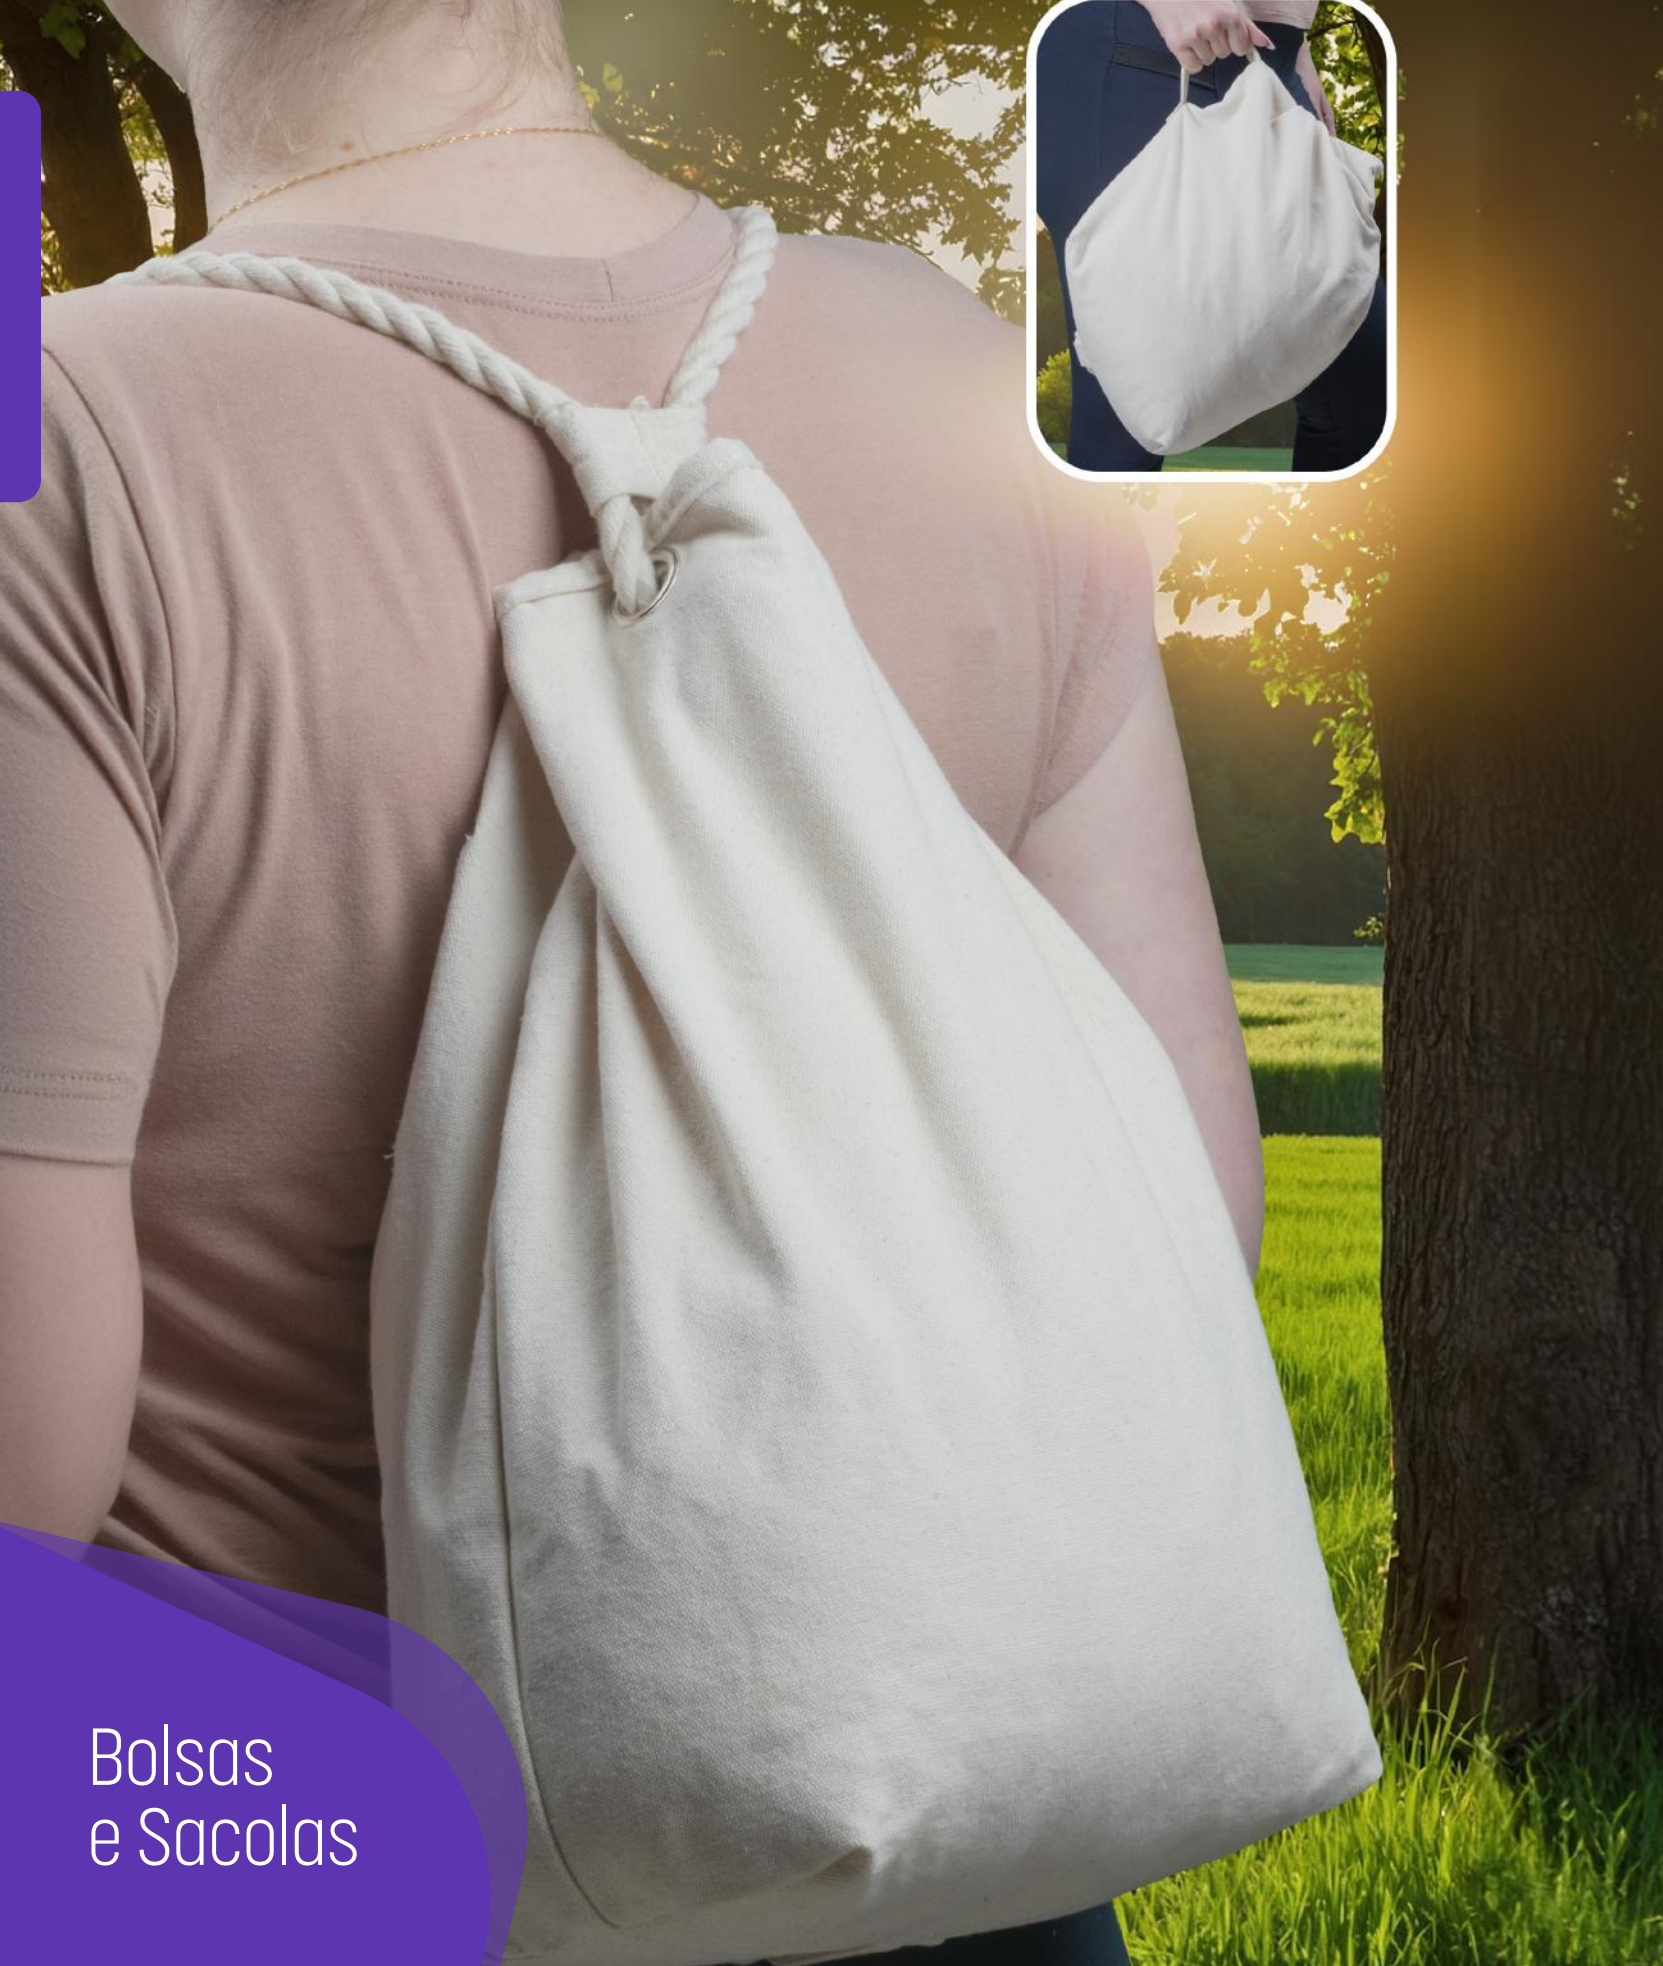

# ME520

Mala esportiva

 500g

 24x30x53cm

 38L

 Poliéster

 Plástica

Bolsas  
e Sacolas