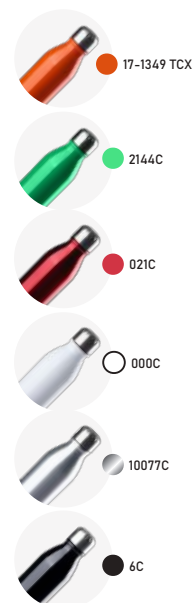

# GA7600

Garrafa em alumínio

Parede Simples

-  90g
-  500ml
-  Alumínio no corpo e inox na tampa
-  19,5xø6,5cm
-  Brilho
-  Caixa Branca
- 

● 306U