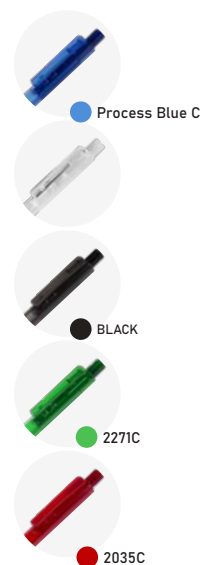

CP2000B

Caneta Plástica

Peso: 6,2g
Dimensão: 13,8xø0,95cm