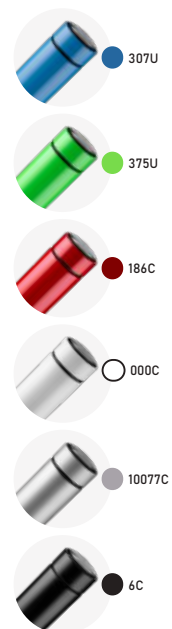

GA6700

Garrafa Térmica

Parede Dupla

- 275g
- 450ml
- Interno (Inox 304)
  Externo (Inox 201)
- 22,5xø6,4cm
- Brilho
- Caixa Branca

GA6750

Garrafa Térmica

Parede Dupla

- 275g
- 450ml
- Interno (Inox 304)
  Externo (Inox 201)
- 22,5xø6,4cm
- Fosco
- Caixa Branca