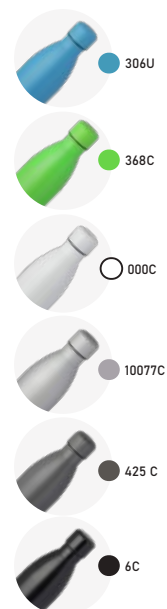

# GA4650

Garrafa em aço inox

Parede Simples

-  180g
-  750ml
-  Aço Inox
-  26,5xø7cm
-  Fosco
-  Caixa Branca

186C