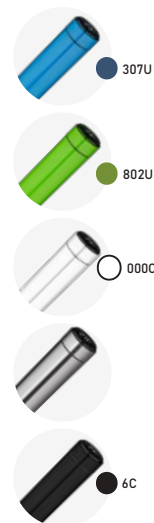

### Parede Dupla

-  275g
-  450ml
-  Interno (Inox 304)  
Externo (Inox 201)
-  22,5xø6,4cm
-  Brilho
-  Caixa Branca

Display de LED com termômetro digital.

185C