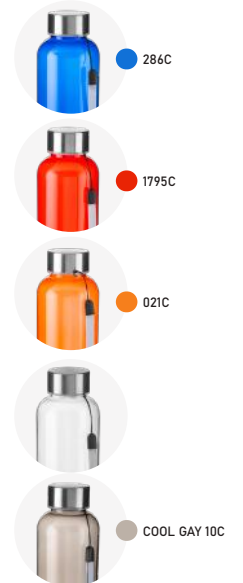

GA6025

Garrafa Plástica

Parede Simples

- 120g
- 570ml
- Plástico e tampa em metal
- 25xø6,4cm
- Fosco
- Caixa Branca + Plástica

Anel de silicone para vedação.

705C

GA7500

Garrafa RPET

Parede Simples

- 92g
- 550ml
- Plástico RPET e tampa de metal
- 22,7x6,5cm
- Brilho
- Plástica

386C