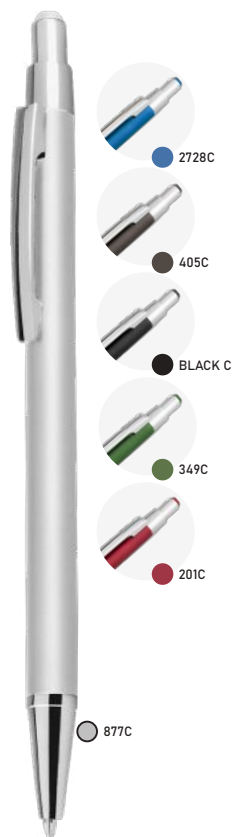

CM0107A Caneta Metálica

Peso: 19g
Dimensão: 14xø8,5cm