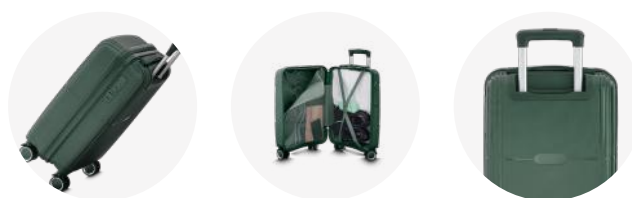

# MV680

Mala de bordo

-  2,7kg
-  s/ roda 49x33x21cm  
c/ roda e alça 53x33x21cm
-  Polipropileno
-  Cadeado  
com senha
-  2 divisórias  
internas
-  Plástica
-  33L
- 
- 
- 

**LANÇAMENTO**