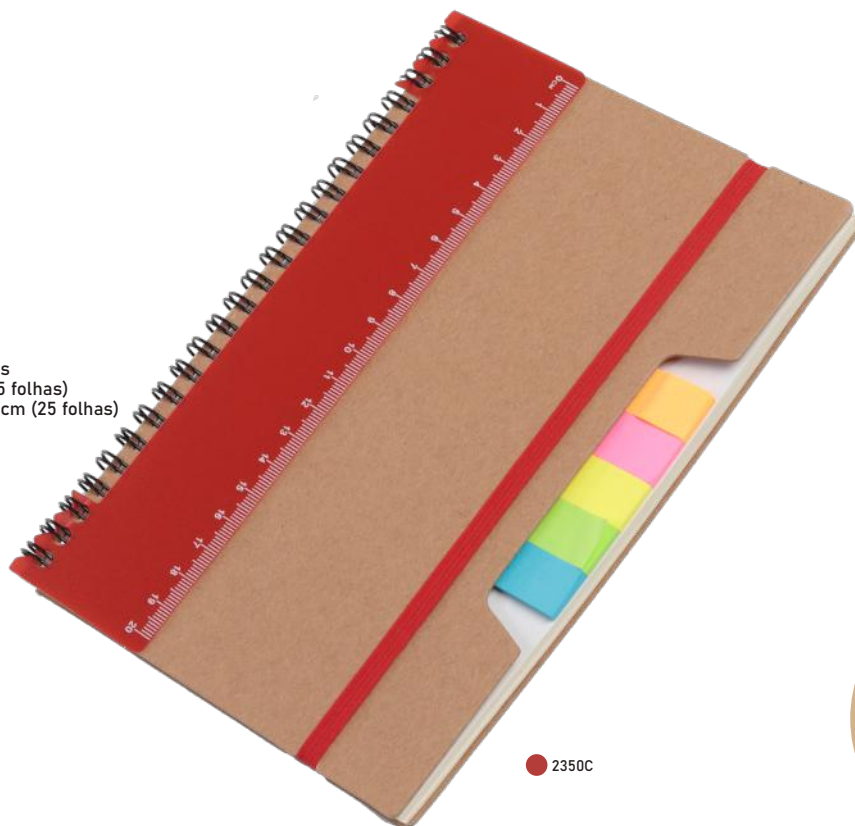

## Caderno de anotações

-  214g
-  Papel kraft
-  21x14x0,8cm
-  Plástica
-  Miolo com 70 folhas pautadas  
+ 5 sticky notes coloridos (25 folhas)  
+ bloco de anotações 7,5x7,5cm (25 folhas)

● 2350C

● 2133C