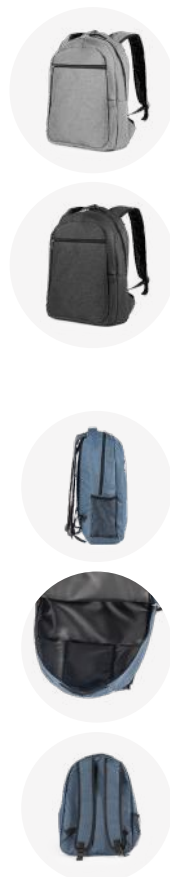

# MC275

Mochila para notebook

-  332g
-  41x27x12cm
-  13L
-  Poliéster 300D
-  Plástica
-  15,6"
- 

LANÇAMENTO