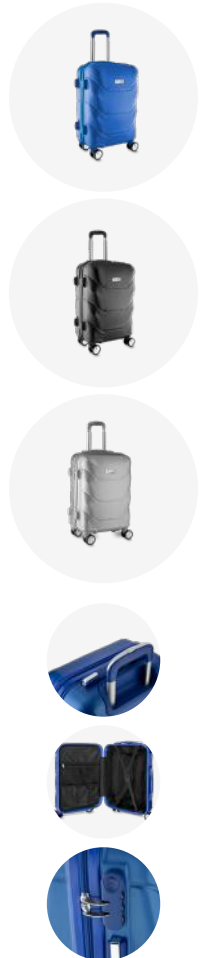

MV600

Mala de bordo

- 2,6kg
- s/ roda 48x35x22cm
  c/ roda e alça 53x35x22cm
- Plástico ABS
- Cadeado com senha
- 2 divisórias internas
- Plástica
- 37L