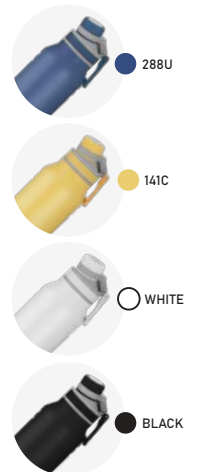

# GA8950

Garrafa Térmica

Parede Dupla

-  230g
-  1,2L
-  Interno (Inox 304)  
Externo (Inox 201)
-  27x10,5cm
-  Fosco
-  Caixa Branca

1505C

NOVA COR