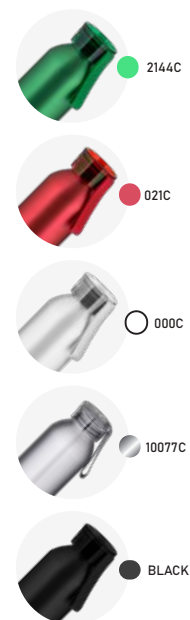

# GA7650

Garrafa em alumínio

Parede Dupla

- 104g
- 600ml
- Alumínio
- 23xø6,5cm
- Fosco
- Caixa Branca

306U

**LANÇAMENTO**