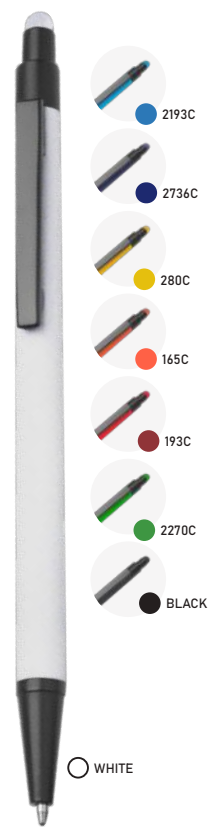

CM0107C Caneta Metálica

Peso: 18g
Dimensão: 14xø8,5cm