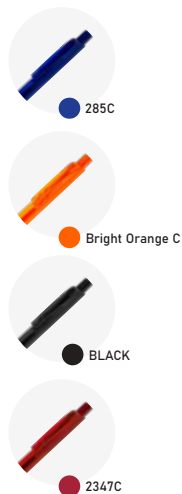

CP3000B

Caneta Plástica

Peso: 6,88g
Dimensão: 13,9xø0,96cm