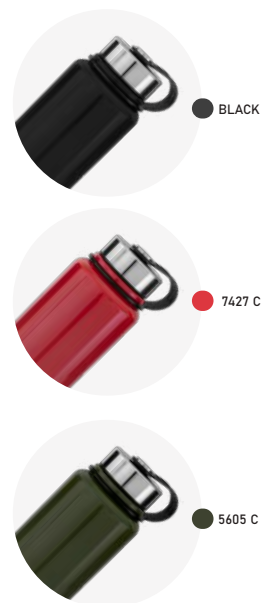

# GA9200

Garrafa Térmica

Parede Dupla

- 490g
- 1L
- Interno (Inox 304)  
Externo (Inox 201)
- 28xø8,6cm
- Brilho
- Caixa Branca

5803 C

LANÇAMENTO