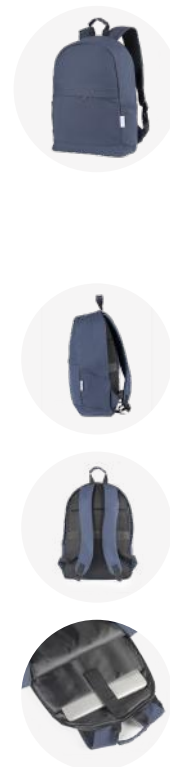

MC301

Mochila para notebook

- 430g
- 46x30x15cm
- 20,7L
- 15,6"
- Algodão reciclado
- Plástica