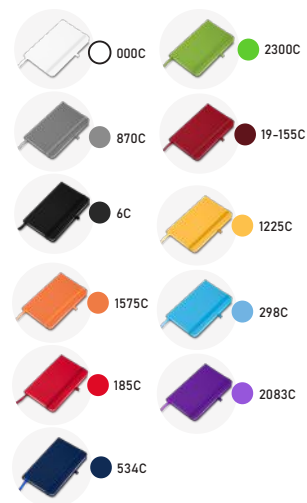

NOVAS CORES

CAD003

Caderno A6

- 115g
- Capa dura em material sintético
- 14x9x2cm
- 80 folhas pautadas
- Plástica

189C

CAD130

Caderno

- 278g
- PU
- 21,5x14,5cm
- 80 folhas de 70g/m² páginas pautadas
- Plástica

Não acompanha caneta.