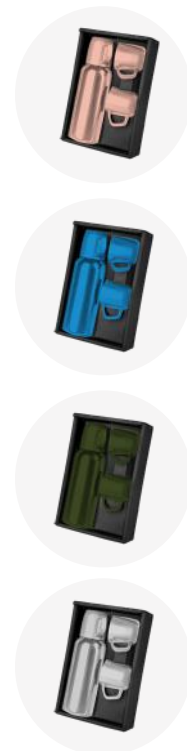

LANÇAMENTO

KGC200

Kit Garrafa térmica + três canecas plásticas

Parede Dupla

- 424g
- 23xø7cm (garrafa)
  5,7xø6,1cm (caneca)
- 538ml (garrafa)
  100ml (caneca)
- Interno (Inox 304)
  Externo (Inox 201)
- Caixa preta