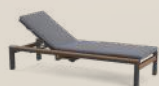

**Soho
lounger**
W76,5 x D200,7 x H36 cm

**Combine
with:**

**Multi or lines
lounger cushion**
W64 x D199,5 x H4 cm

**Head
cushion**
W45 x D25 x H10 cm

1 Frame options

Aluminium + Teak + Textilene

Lava

Robust