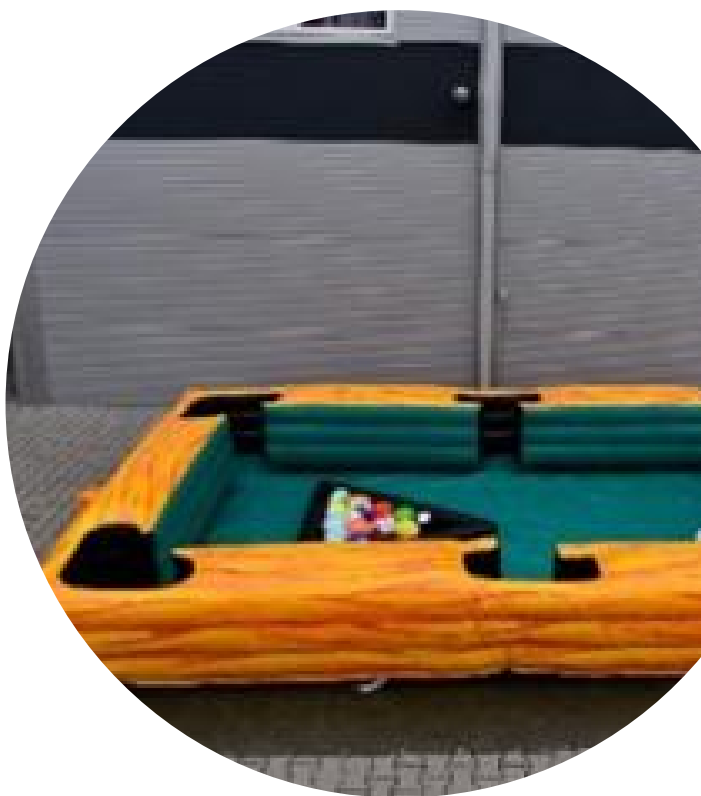

Vetődő kapus - Kadabra_lo18

- Helyigénye 8 x 8 x 4 méter
- Áramigény: 230 V / 8 A
- Ajánlott kor: 6 évtől
- Animátor nélkül

FELFÚJHATÓ SPORTJÁTÉKOK

Biliárd foci – Kadabra_éj15

- Helyigény: 6 x 4 x 0,7 méter
- Áramigény: 230 V / 8 A
- Ajánlott kor: 5– 99 év