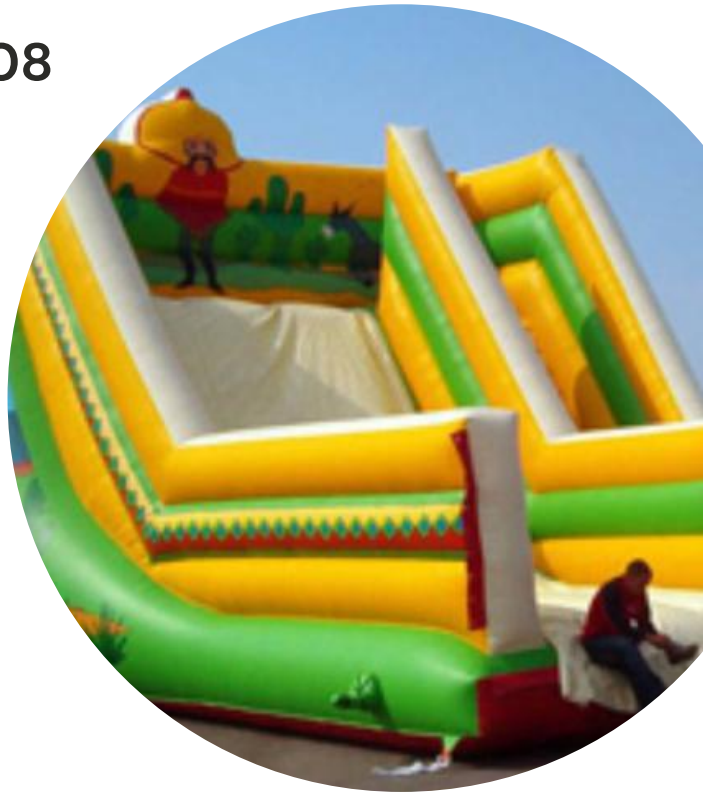

FELFÚJHATÓ CSÚSZDÁK

Dragon csúszda - Kadabra_ Iz22

- Helyigénye 7 x 5,5 x 6 méter
- Áramigény: 230 V / 16 A
- Ajánlott kor: 4-14 év

Közepes csúszda - Kadabra_lo08

- Helyigénye 9 x 6 x 7 méter
- Áramigény: 230 V / 8 A
- Ajánlott kor: 4-14 év