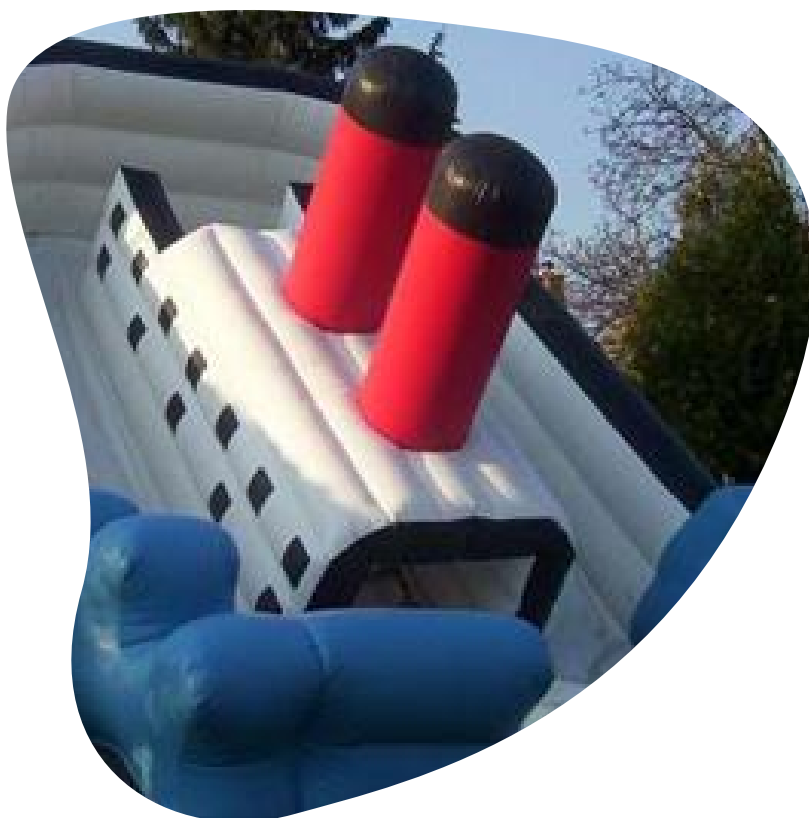

FELFÚJHATÓ CSÚSZDÁK

Dragon csúszda - Kadabra_ Iz22

- Helyigénye 7 x 5,5 x 6 méter
- Áramigény: 230 V / 16 A
- Ajánlott kor: 4-14 év

Közepes csúszda - Kadabra_lo08

- Helyigénye 9 x 6 x 7 méter
- Áramigény: 230 V / 8 A
- Ajánlott kor: 4-14 év