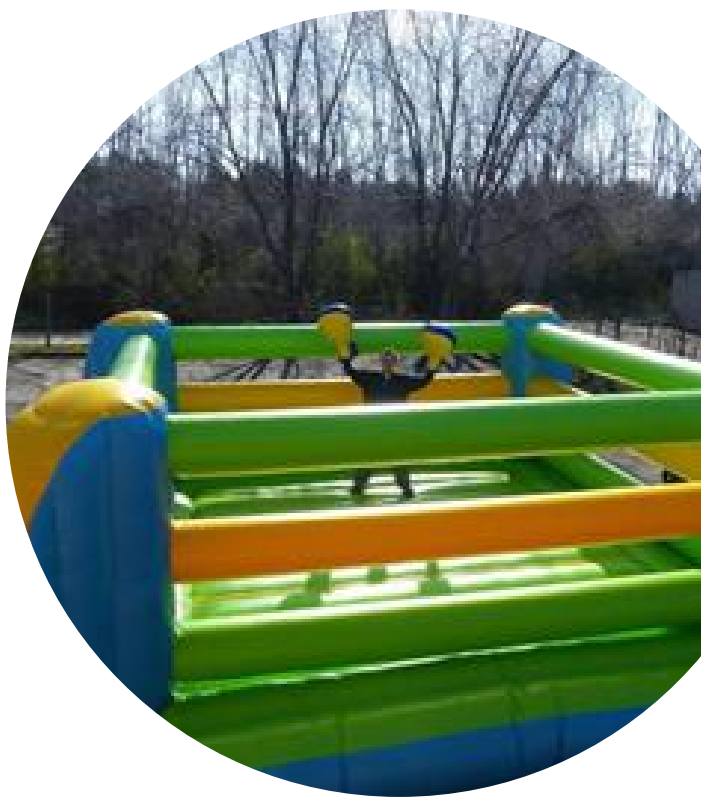

Bokszt ring – Kadabra_éj16

- Helyigény: 7 x 7 x 3 méter
- Áramigény: 230 V / 8 A
- Ajánlott kor: 8 – 99 év
- Animátor nélkül