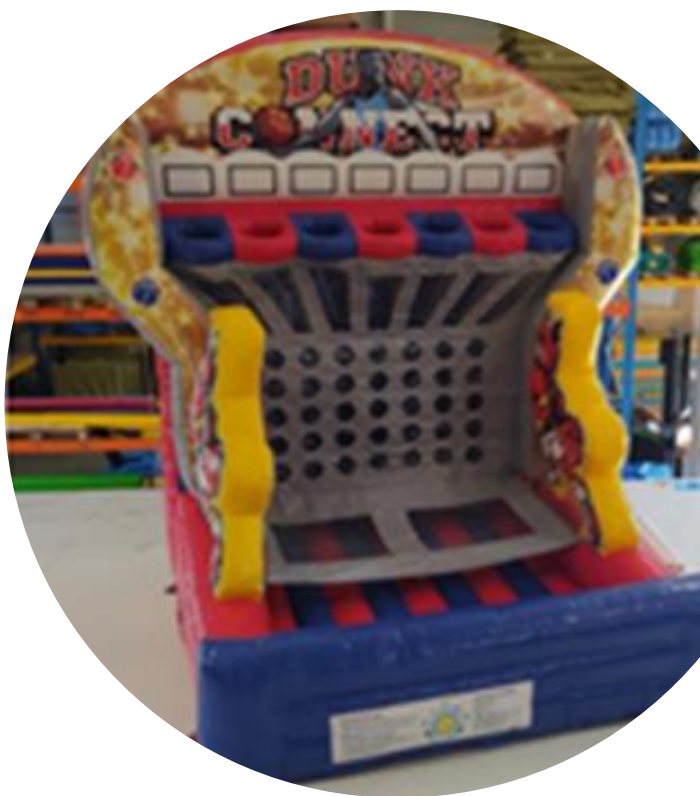

Kosaras pálya – Kadabra_éj20

- Helyigény: 4 x 5 x 4 méter
- Áramigény: 230 V / 8 A
- Ajánlott kor: 6 – 99 év
- Animátor nélkül

FELFÚJHATÓ SPORTJÁTÉKOK

Óriás amőba – Kadabra_éj21

- Helyigény: 6 x 10 x 5 méter
- Áramigény: 230 V / 8 A
- Ajánlott kor: 9 – 99 év
- Animátor nélkül